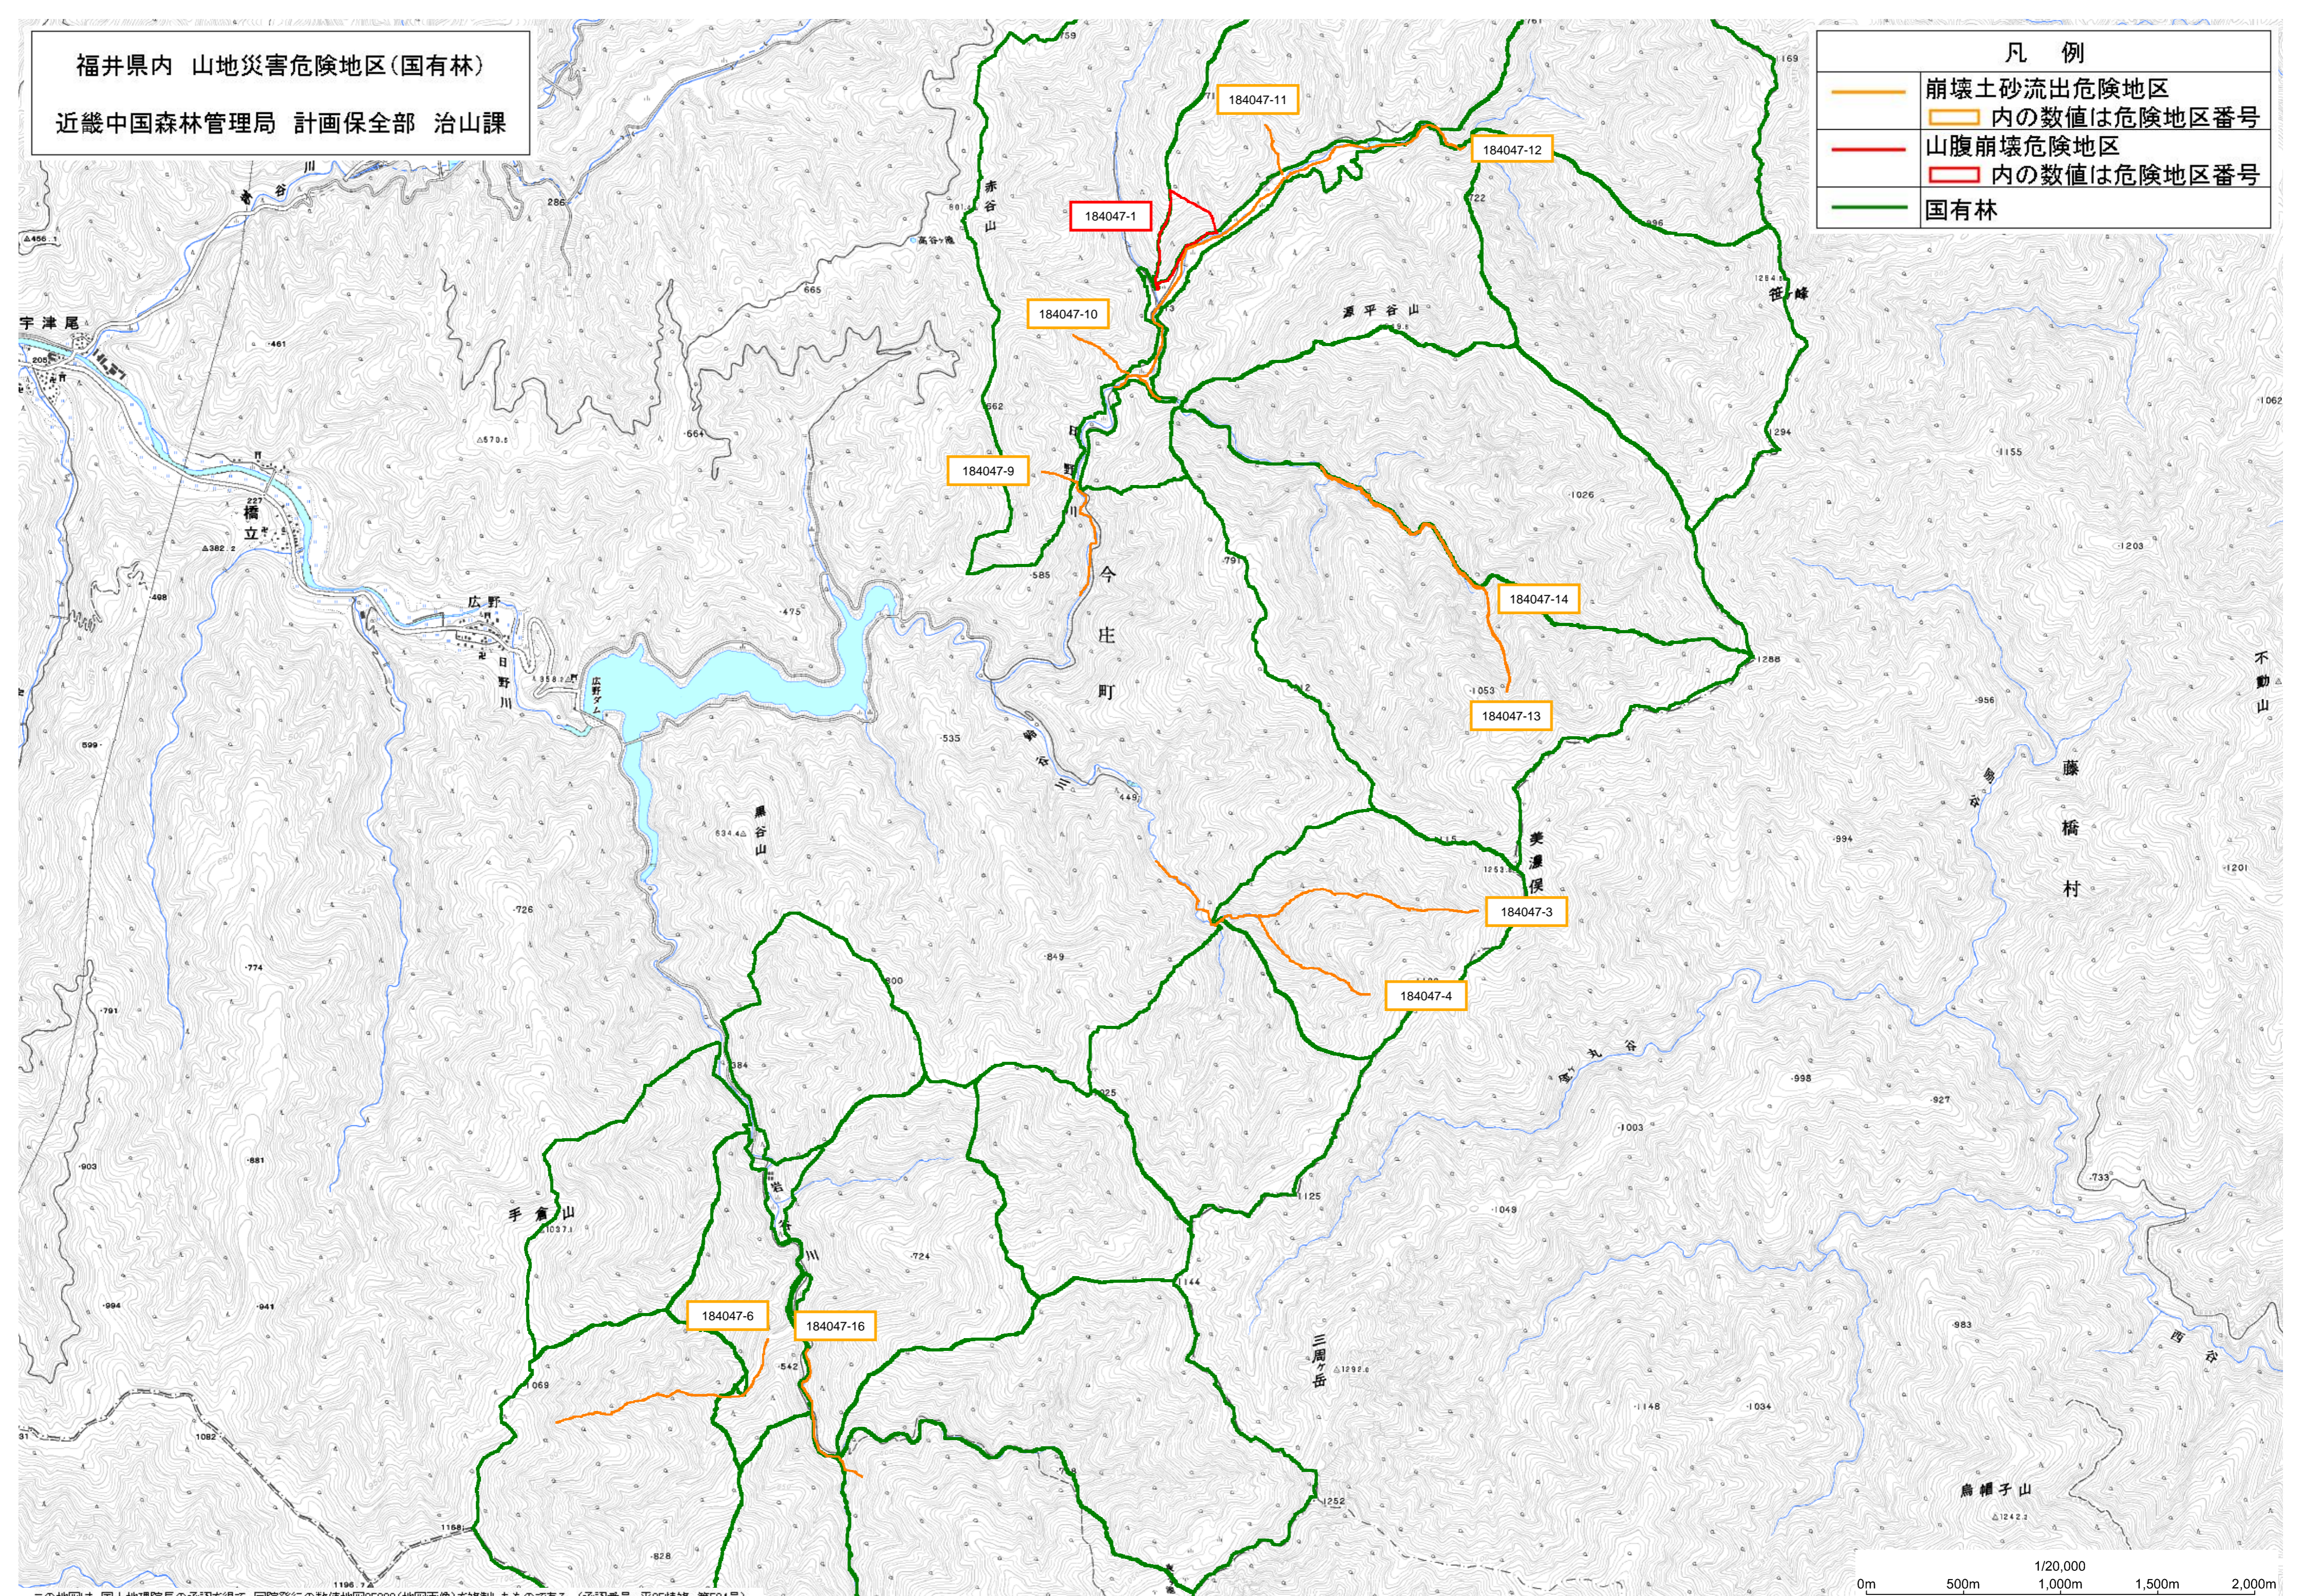

福井県内 山地災害危険地区(国有林)

近畿中国森林管理局 計画保全部 治山課

凡例

- 崩壊土砂流出危険地区 (内の数値は危険地区番号)
- 山腹崩壊危険地区 (内の数値は危険地区番号)
- 国有林

この地図は、国土地理院長の承認を得て、同院発行の数値地図25000(地図画像)を複製したものである。(承認番号 平25情保、第584号)