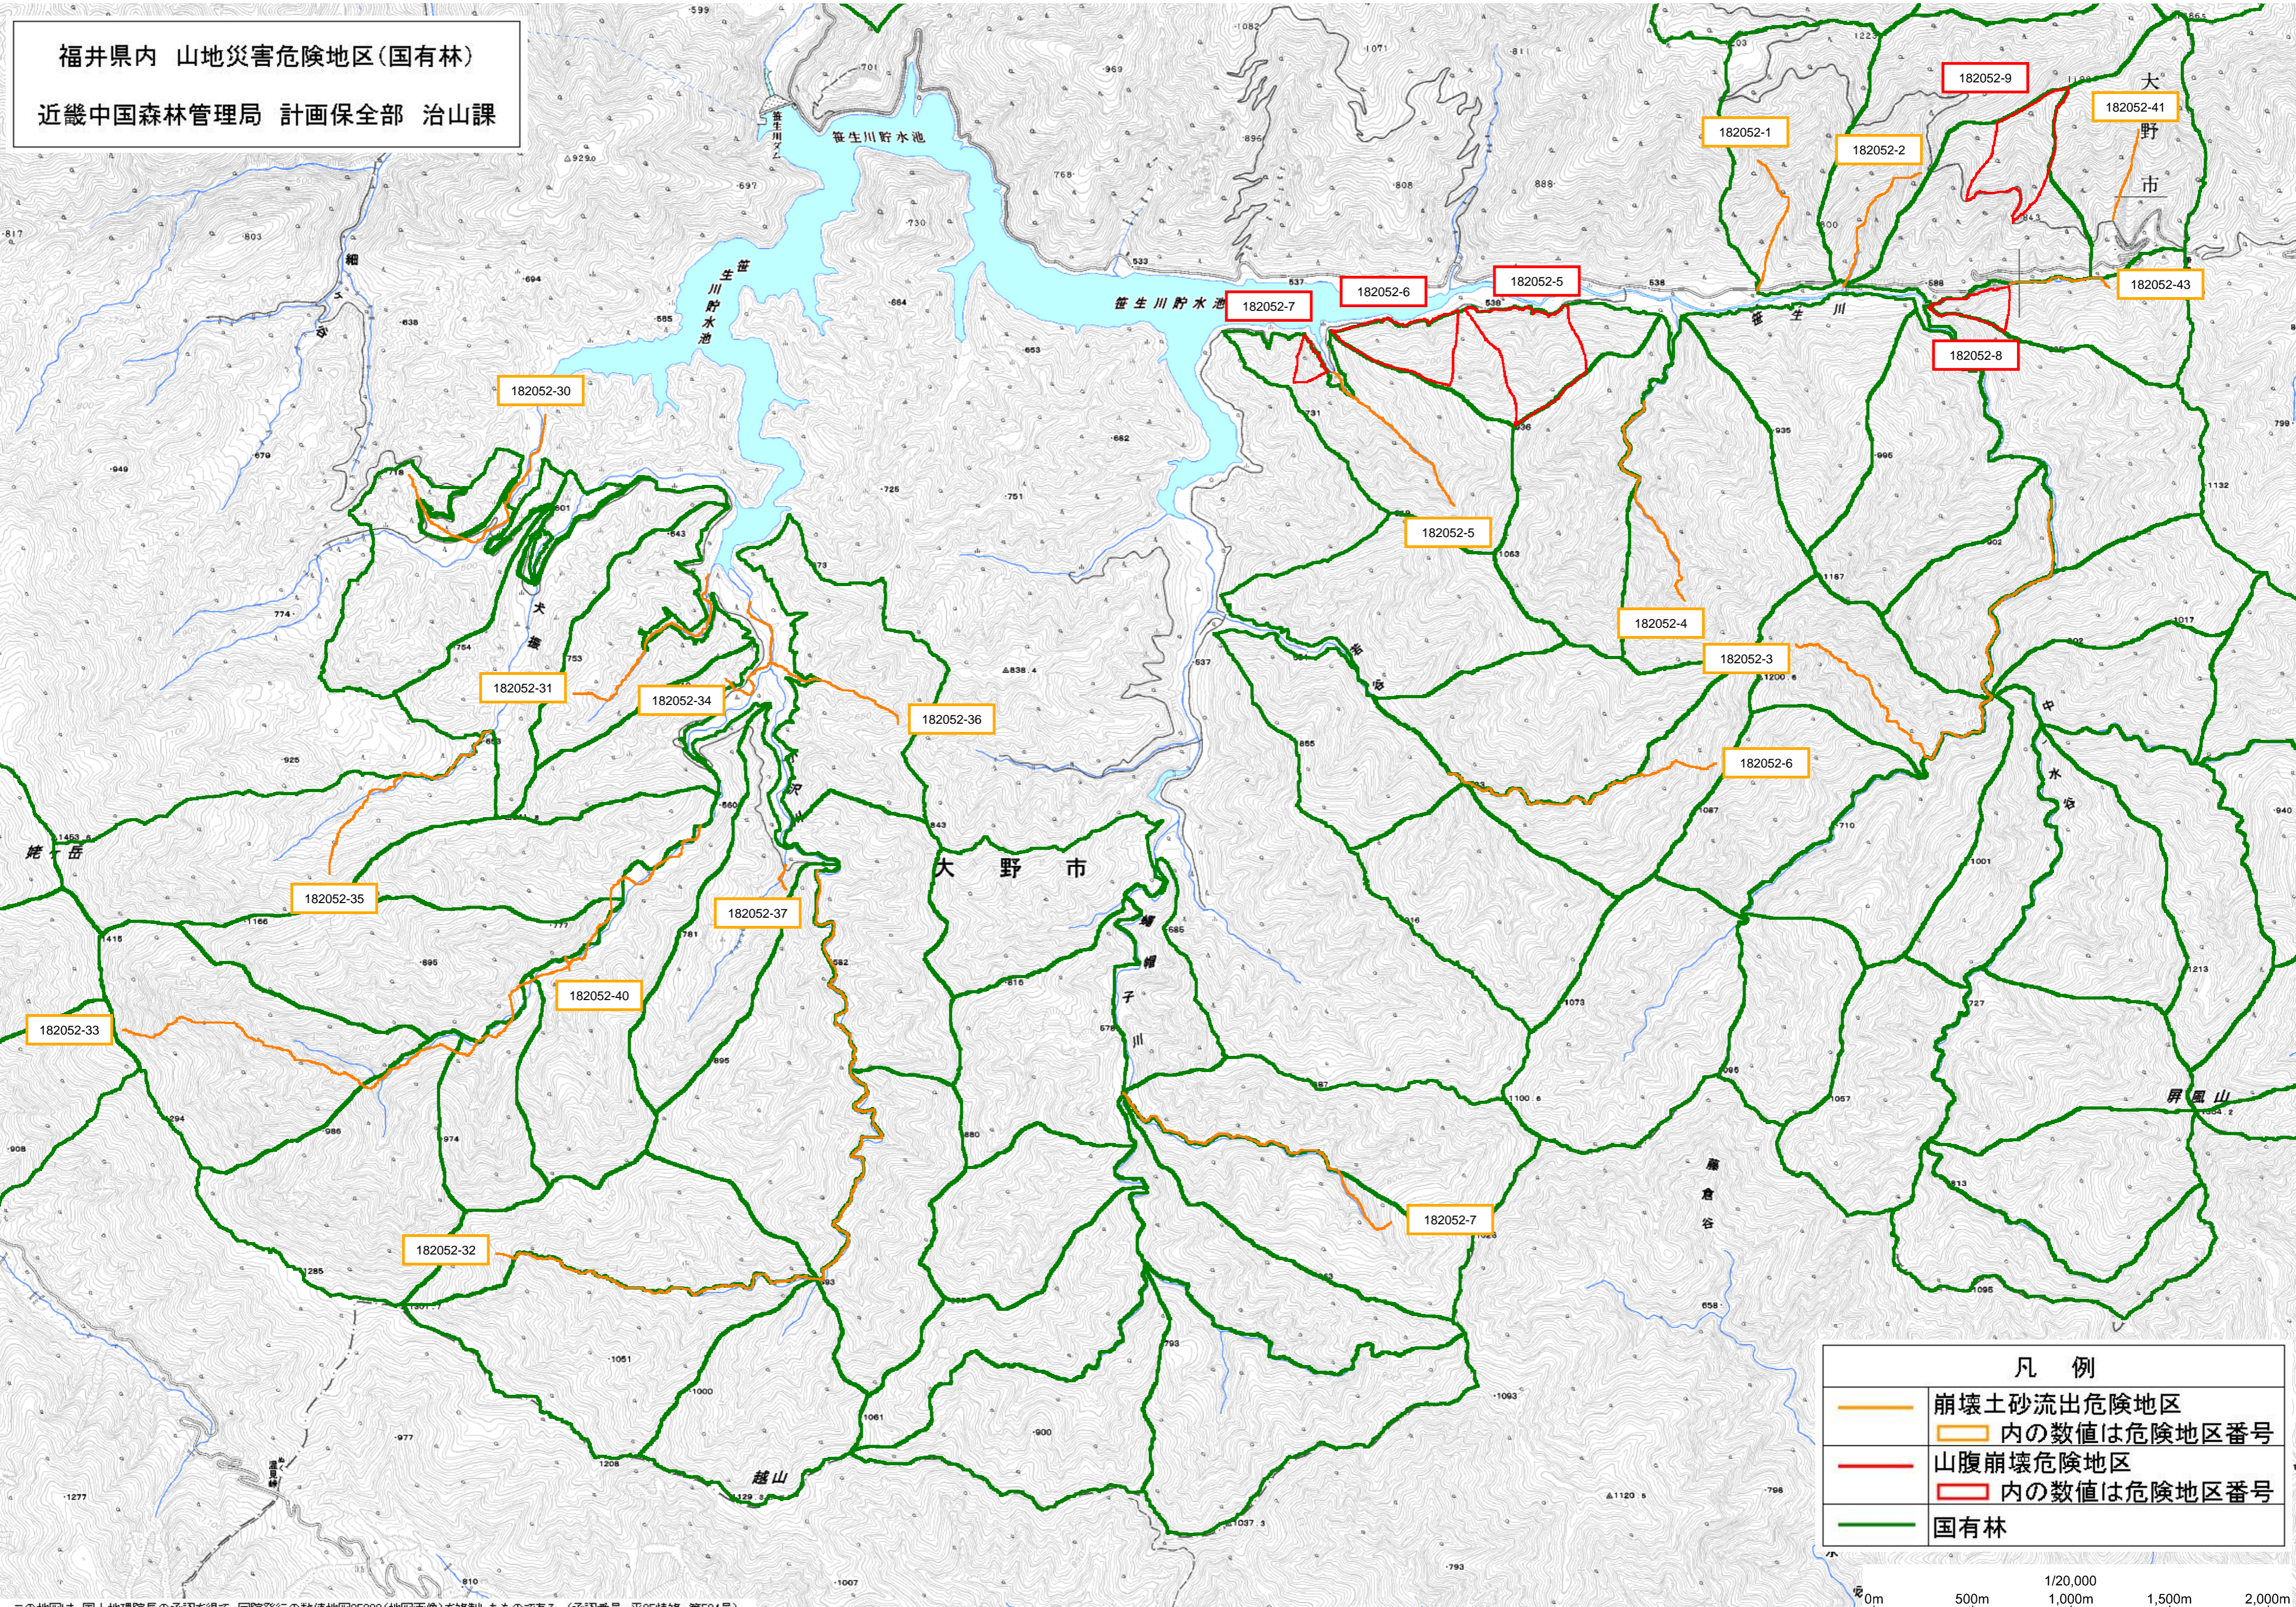

福井県内 山地災害危険地区(国有林)  
 近畿中国森林管理局 計画保全部 治山課

凡 例	
	崩壊土砂流出危険地区 内の数値は危険地区番号
	山腹崩壊危険地区 内の数値は危険地区番号
	国有林

この地図は、国土地理院長の承認を得て、同院発行の数値地図25000(地図画像)を複製したものである。(承認番号 平25情保、第584号)