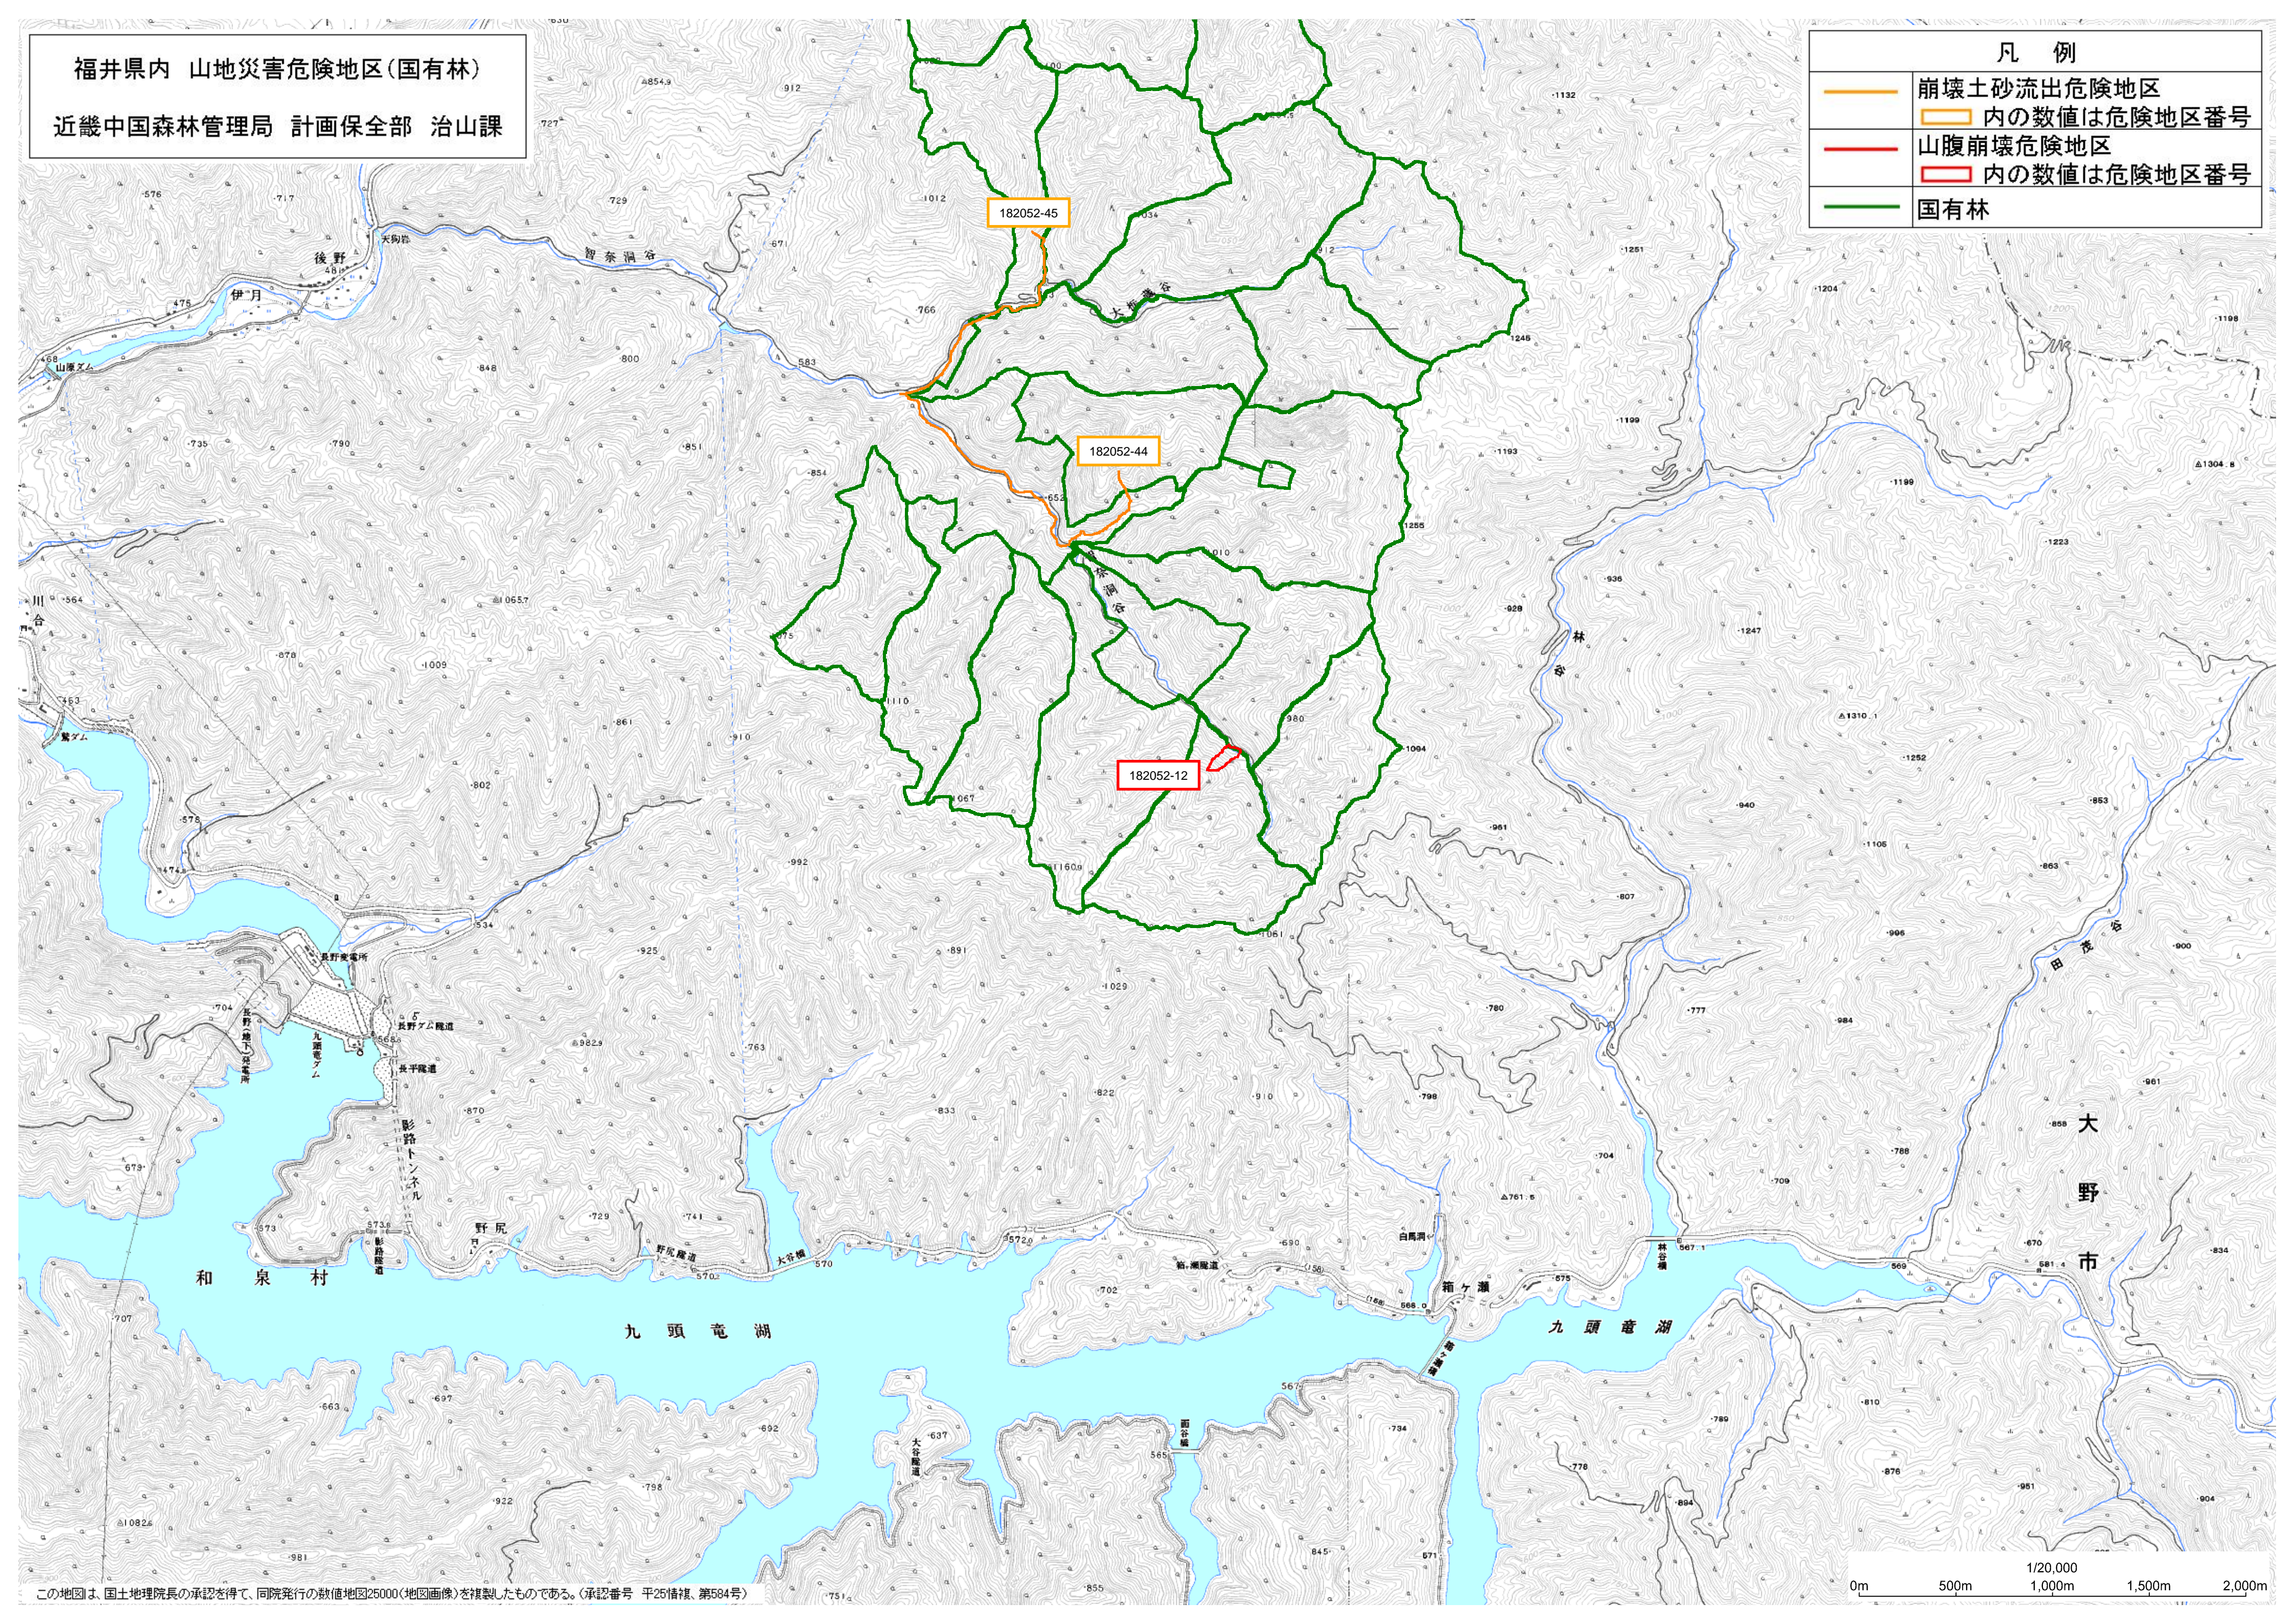

福井県内 山地災害危険地区(国有林)

近畿中国森林管理局 計画保全部 治山課

凡例

- 崩壊土砂流出危険地区
内の数値は危険地区番号
- 山腹崩壊危険地区
内の数値は危険地区番号
- 国有林

この地図は、国土地理院長の承認を得て、同院発行の数値地図25000(地図画像)を複製したものである。(承認番号 平25情保、第584号)