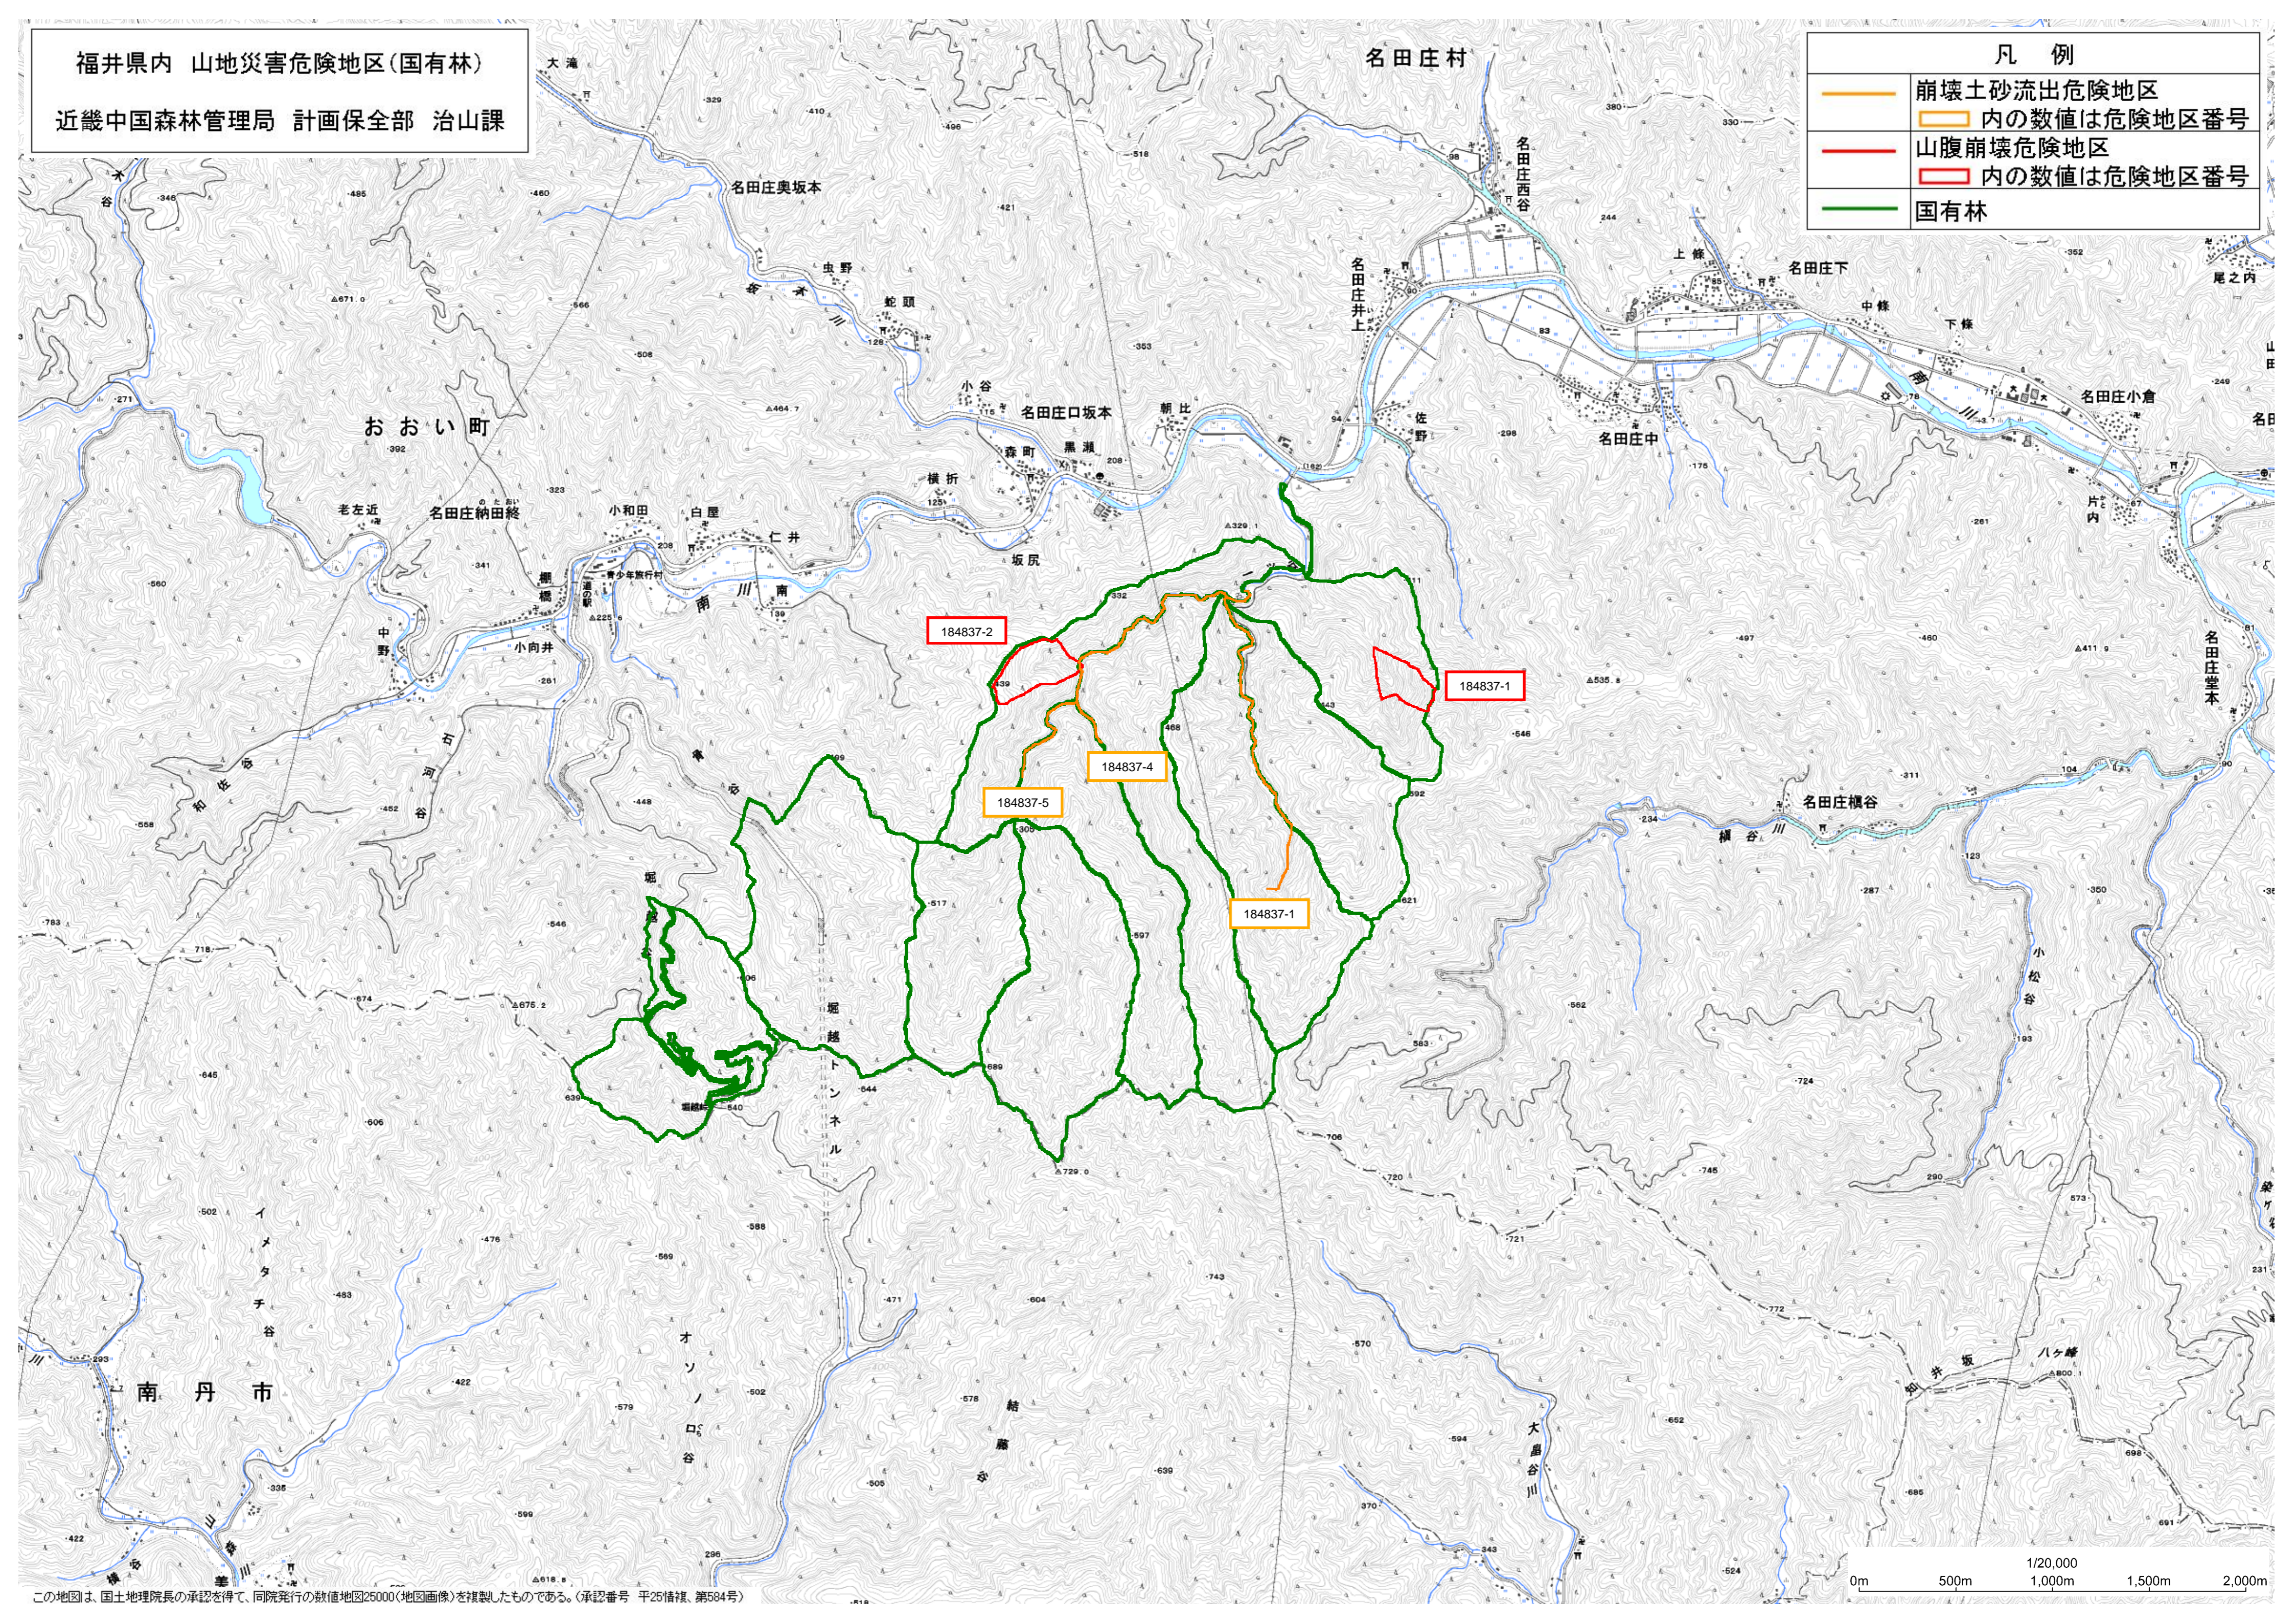

福井県内 山地災害危険地区(国有林)

近畿中国森林管理局 計画保全部 治山課

凡例

- 崩壊土砂流出危険地区
内の数値は危険地区番号
- 山腹崩壊危険地区
内の数値は危険地区番号
- 国有林

この地図は、国土地理院長の承認を得て、同院発行の数値地図25000(地図画像)を複製したものである。(承認番号 平25情保、第584号)

0m 500m 1,000m 1,500m 2,000m
1/20,000