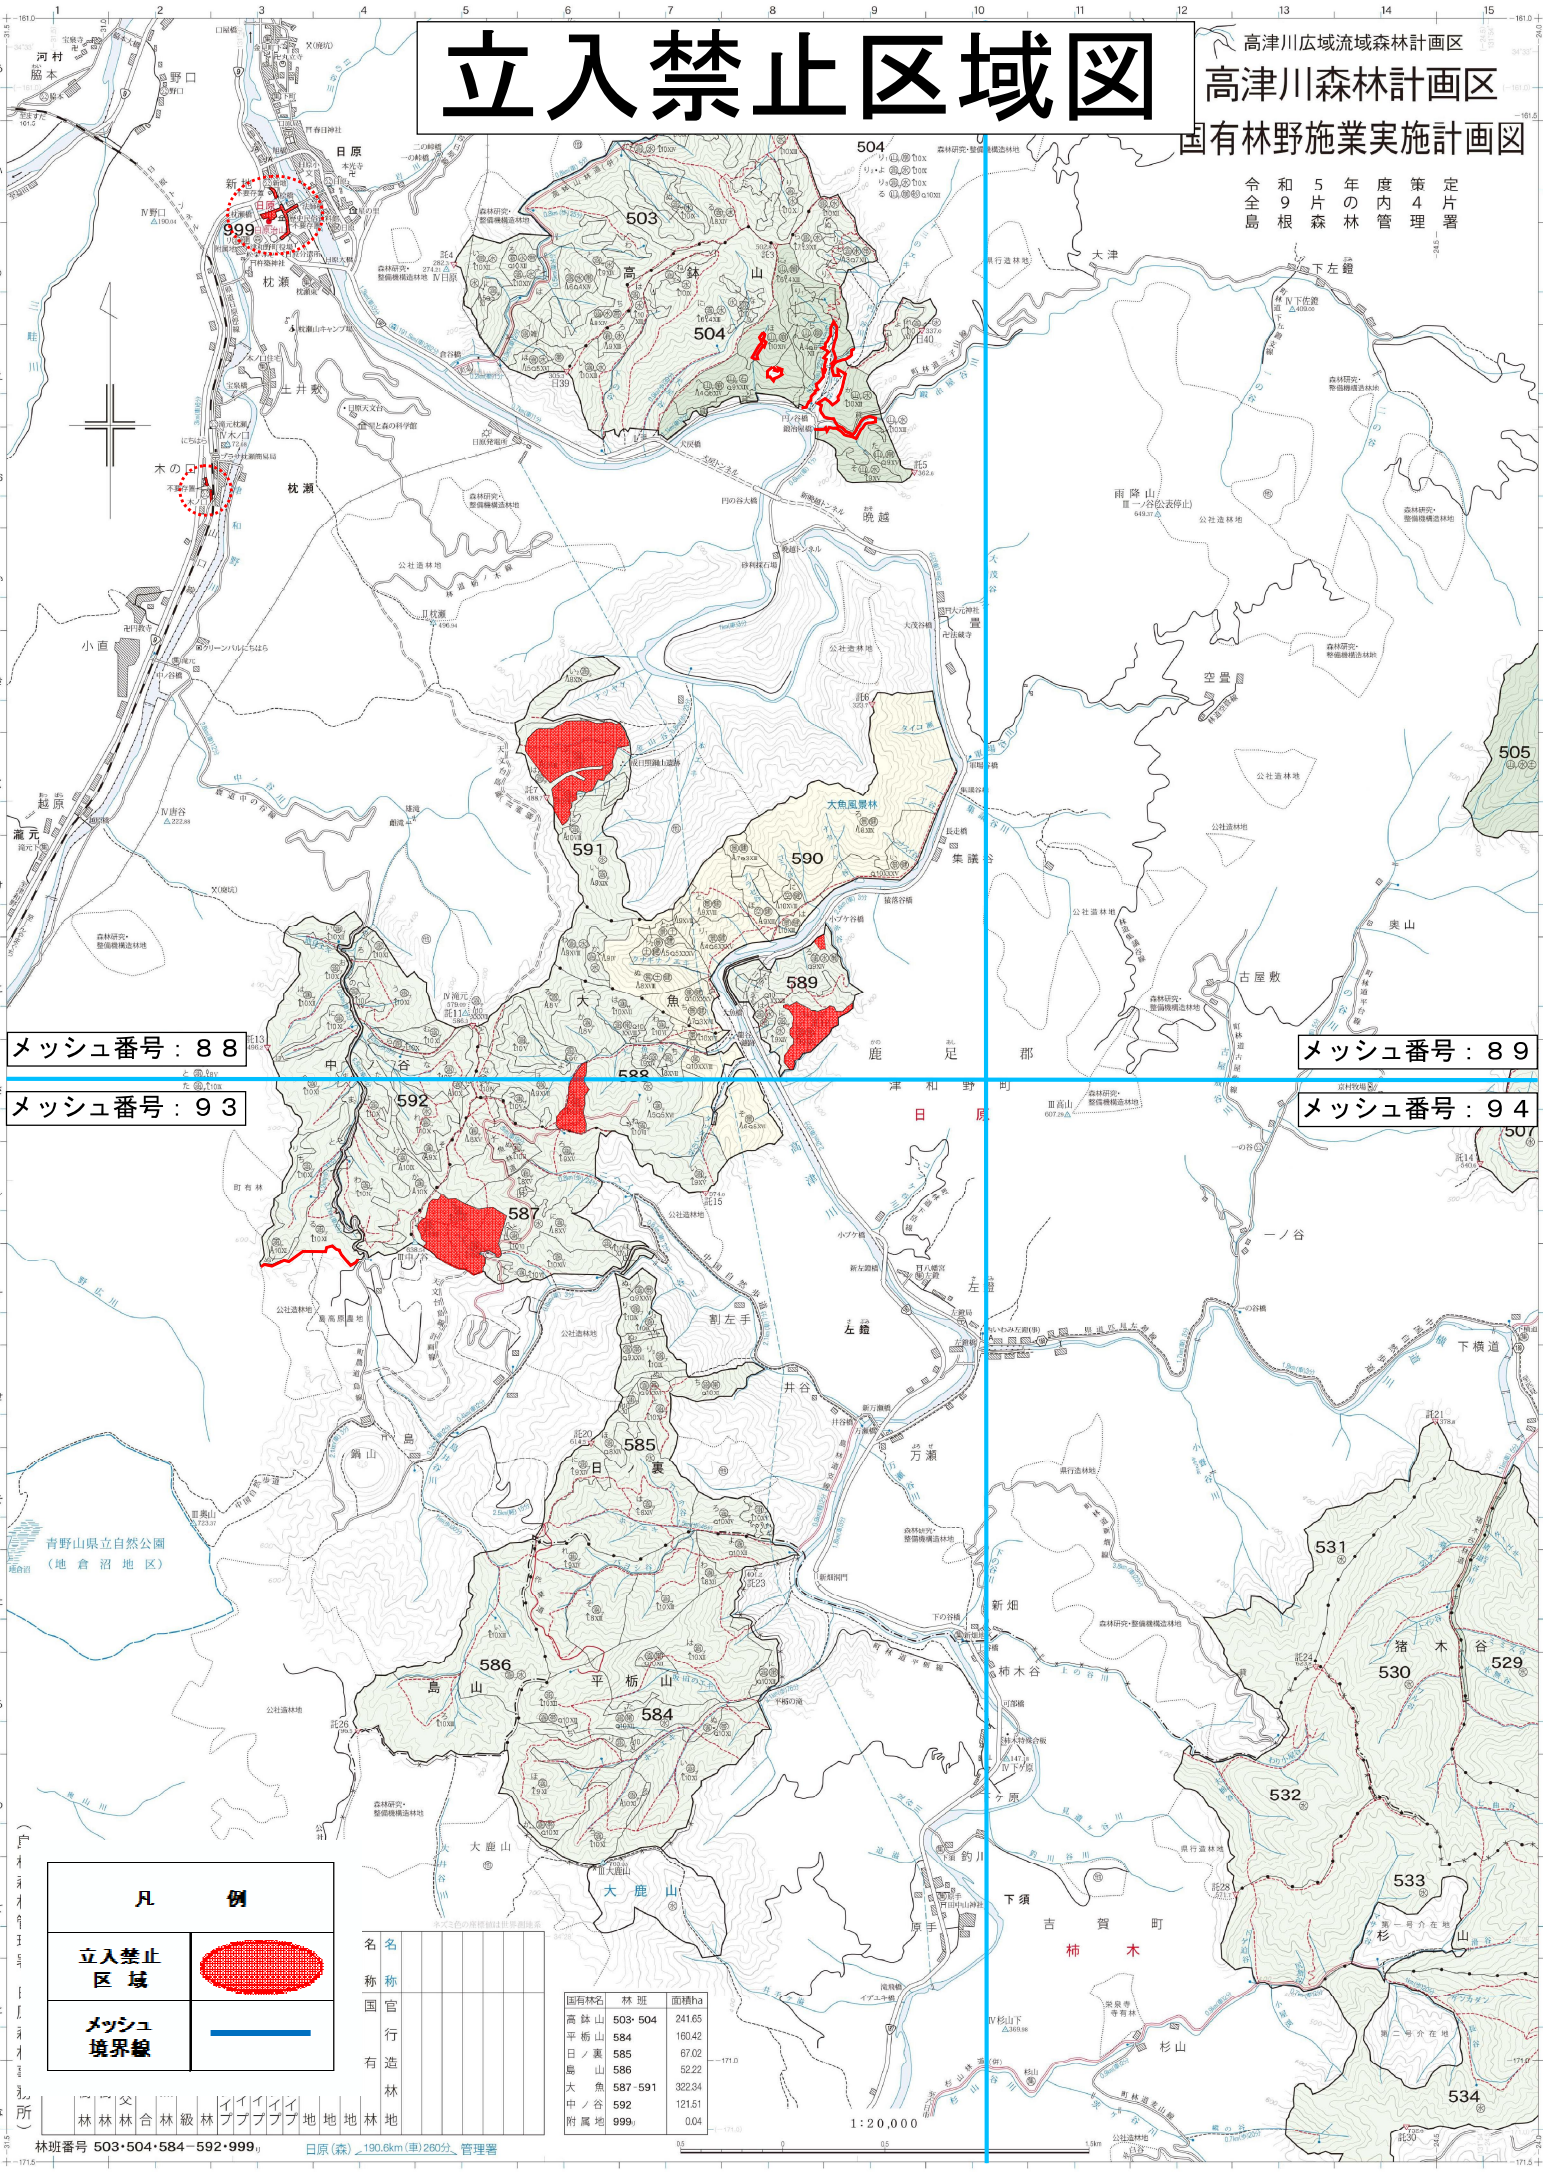

立入禁止区域図

高津川広域流域森林計画区
高津川森林計画区
国有林野施業実施計画図

令和5年度策定
9片の森林管理
島根県内4片

メッシュ番号：88

メッシュ番号：89

メッシュ番号：93

メッシュ番号：94

凡 例	
立入禁止区域	
メッシュ境界線	

名称	国官行造林地	面積ha
高跡山	503・504	241.65
平橋山	584	160.42
日ノ瀬	585	67.02
島山	586	52.22
大魚	587・591	322.34
中ノ谷	592	121.51
附属地	999	0.04

国有林名	林 型	面積ha
高跡山	503・504	241.65
平橋山	584	160.42
日ノ瀬	585	67.02
島山	586	52.22
大魚	587・591	322.34
中ノ谷	592	121.51
附属地	999	0.04