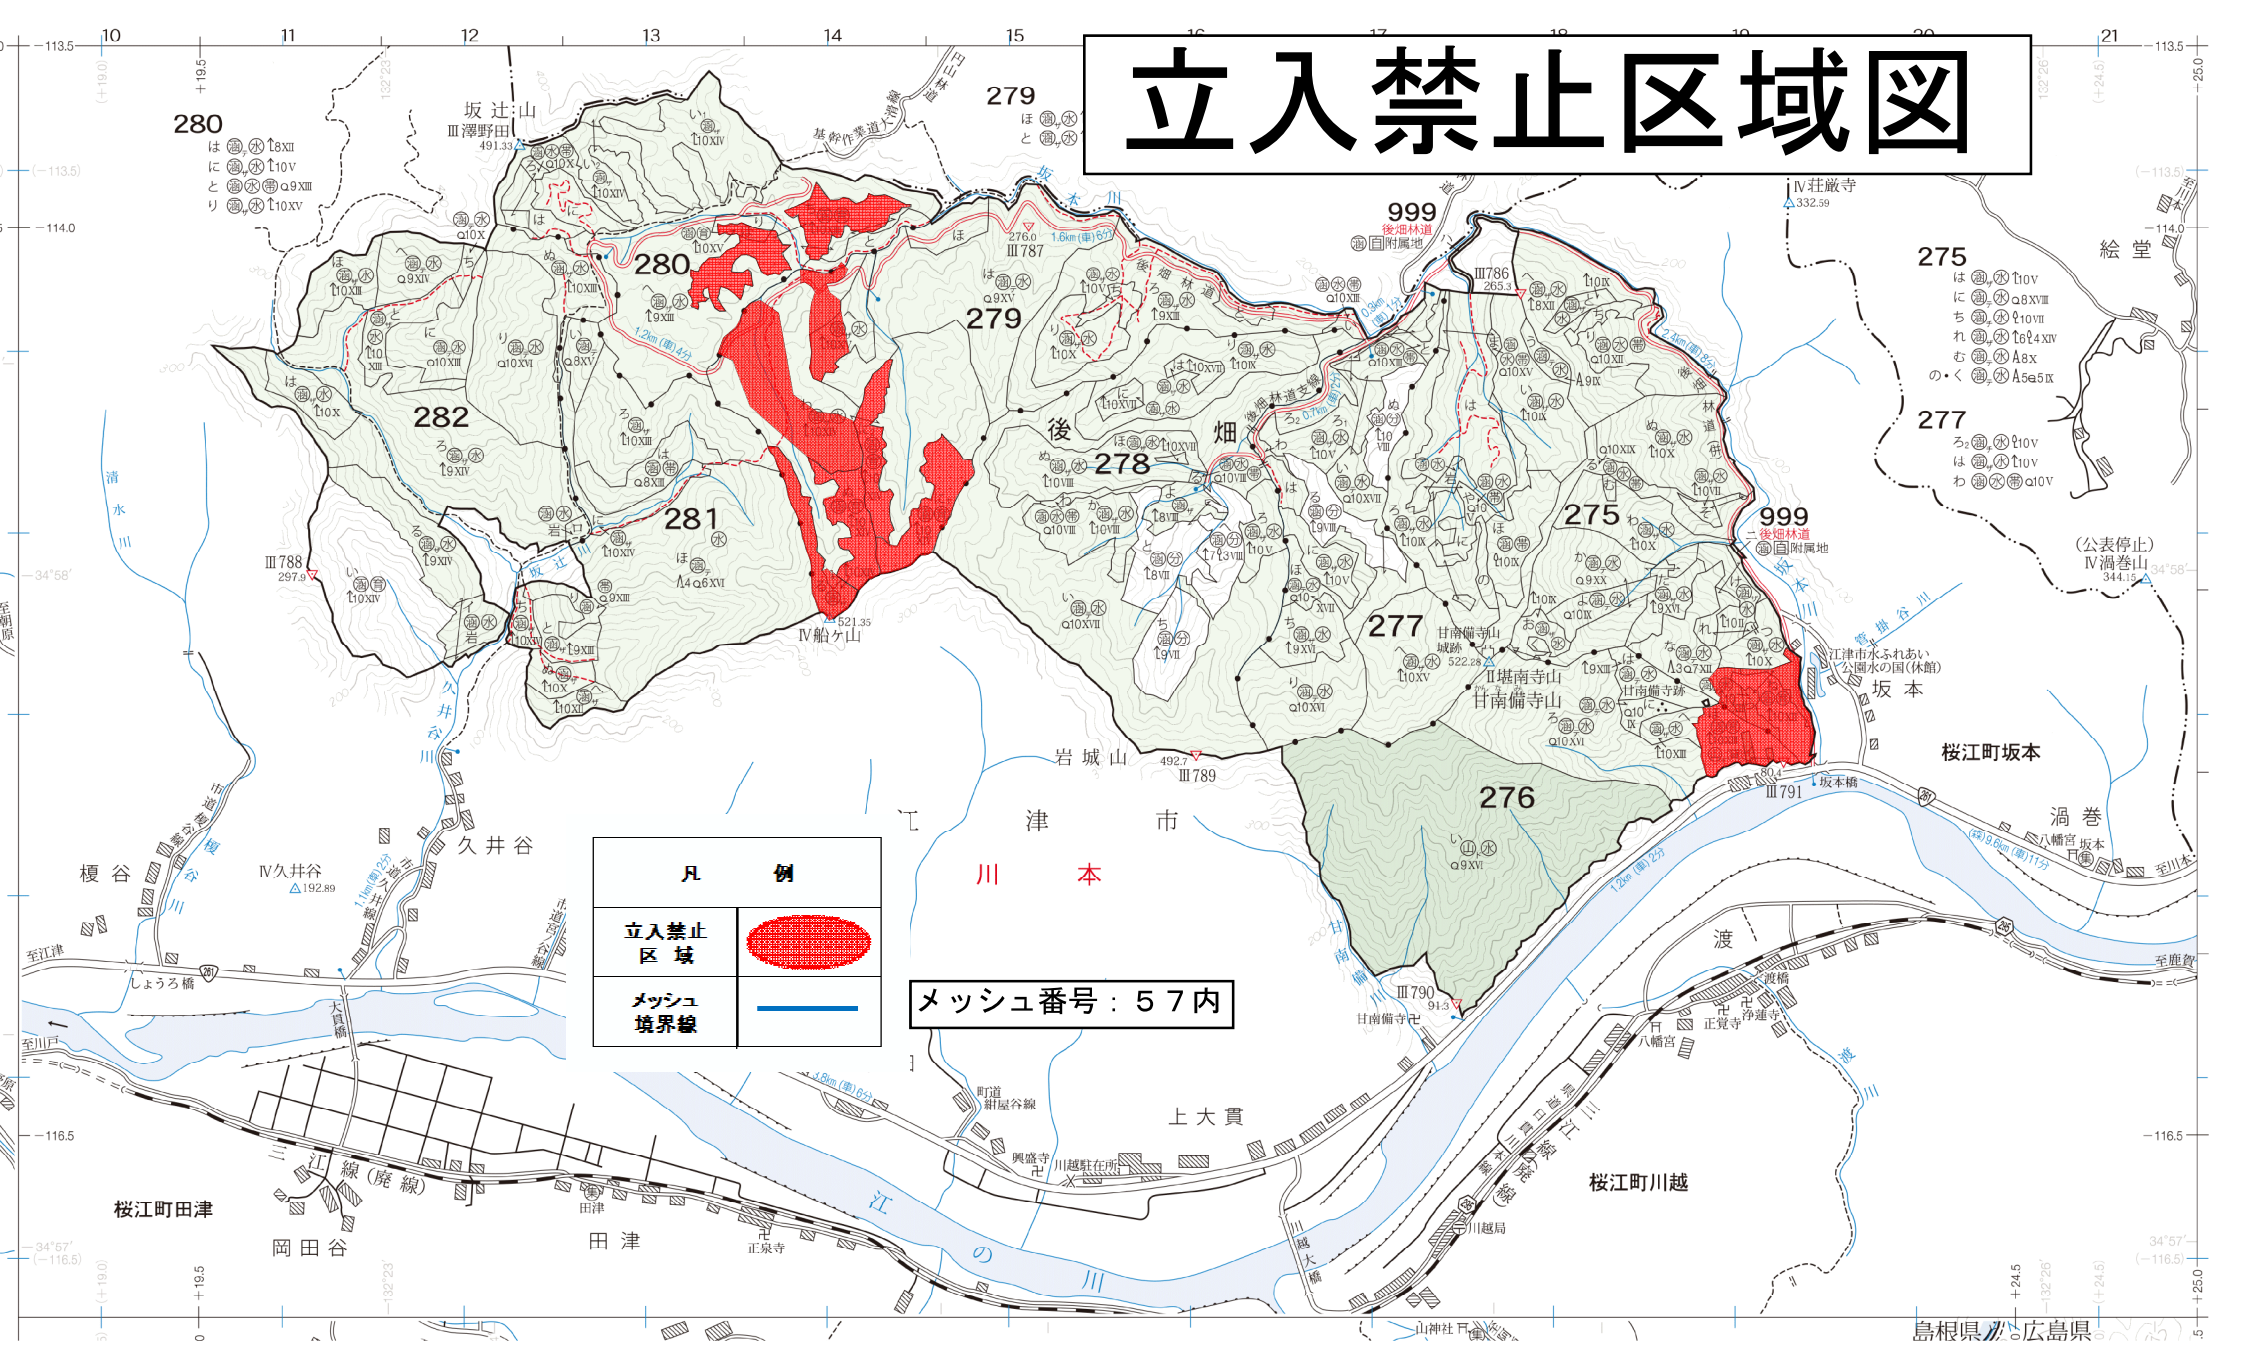

立入禁止区域図

280
は ⑨ ⑩ ⑪ ⑫
は ⑩ ⑪ ⑫
と ⑨ ⑩ ⑪ ⑫ ⑬ ⑭ ⑮
り ⑩ ⑪ ⑫ ⑬ ⑭ ⑮

275
は ⑩ ⑪ ⑫ ⑬ ⑭ ⑮
に ⑩ ⑪ ⑫ ⑬ ⑭ ⑮
ち ⑩ ⑪ ⑫ ⑬ ⑭ ⑮
れ ⑩ ⑪ ⑫ ⑬ ⑭ ⑮
の ⑩ ⑪ ⑫ ⑬ ⑭ ⑮
く ⑩ ⑪ ⑫ ⑬ ⑭ ⑮

277
ろ ⑩ ⑪ ⑫ ⑬ ⑭ ⑮
は ⑩ ⑪ ⑫ ⑬ ⑭ ⑮
わ ⑩ ⑪ ⑫ ⑬ ⑭ ⑮

凡 例	
立入禁止区域	
メッシュ境界線	

メッシュ番号：57内