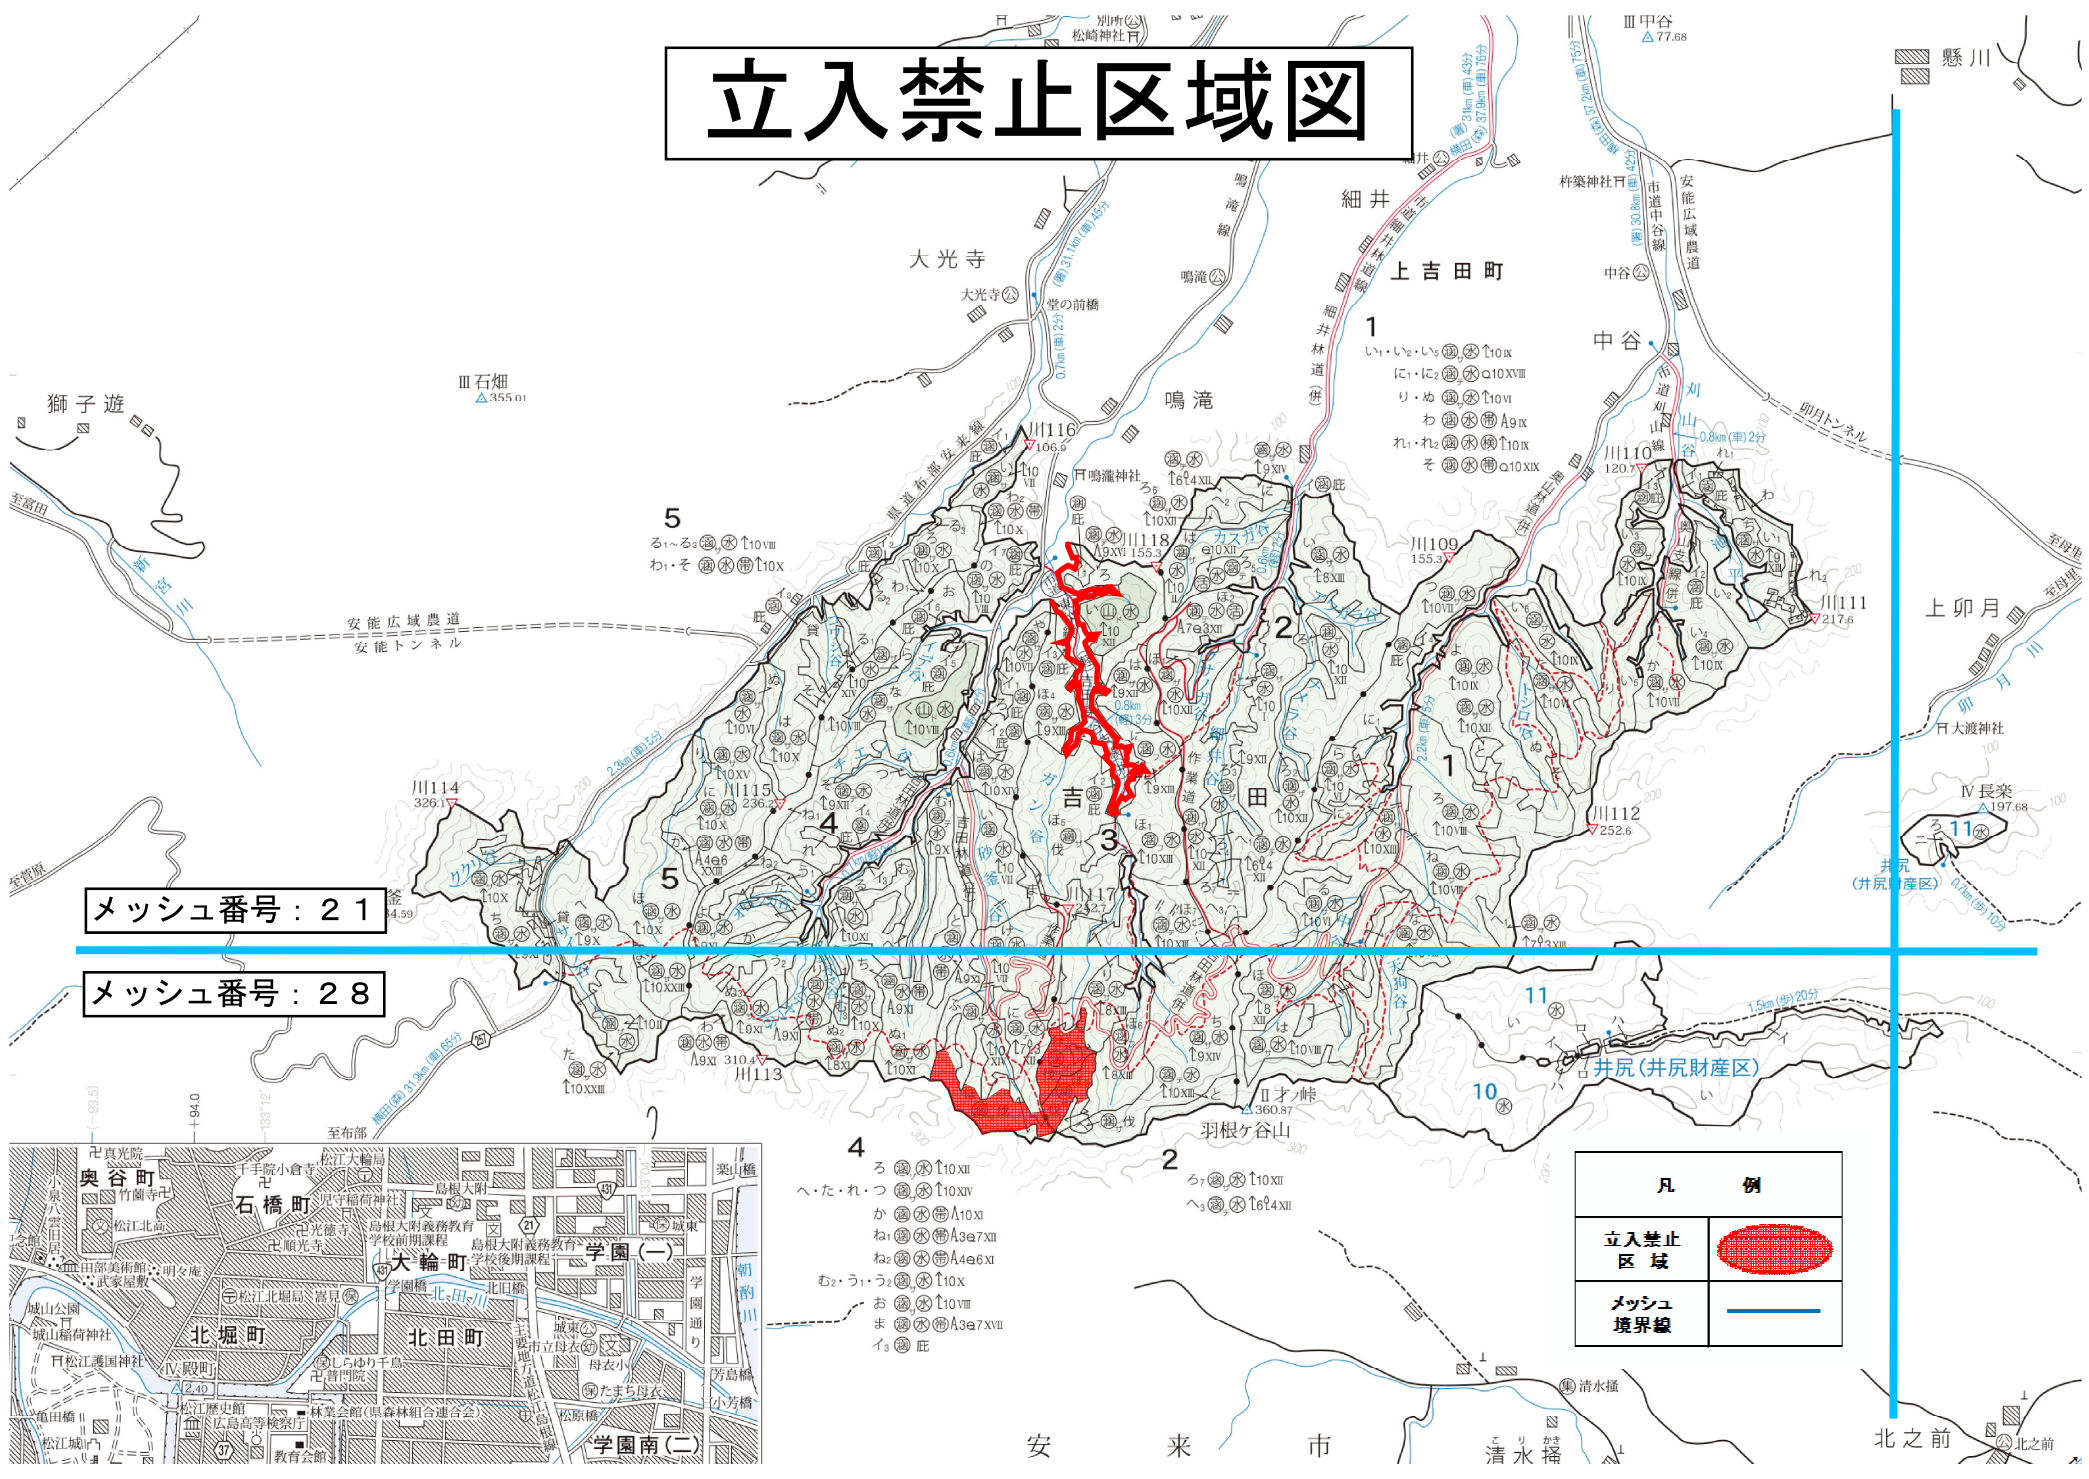

立入禁止区域図

メッシュ番号：21

メッシュ番号：28

凡	例
立入禁止区域	
メッシュ境界線	

- 4 ろ ②③④⑤⑥⑦⑧⑨⑩⑪⑫
へ・た・れ・つ ②③④⑤⑥⑦⑧⑨⑩⑪⑫
か ②③④⑤⑥⑦⑧⑨⑩⑪⑫
ね ②③④⑤⑥⑦⑧⑨⑩⑪⑫
ね ②③④⑤⑥⑦⑧⑨⑩⑪⑫
む・ら・ら ②③④⑤⑥⑦⑧⑨⑩⑪⑫
お ②③④⑤⑥⑦⑧⑨⑩⑪⑫
ま ②③④⑤⑥⑦⑧⑨⑩⑪⑫
い ②③④⑤⑥⑦⑧⑨⑩⑪⑫
- 2 ろ ②③④⑤⑥⑦⑧⑨⑩⑪⑫
ら ②③④⑤⑥⑦⑧⑨⑩⑪⑫
へ ②③④⑤⑥⑦⑧⑨⑩⑪⑫

安 来 市 清 水 橋 北 之 前