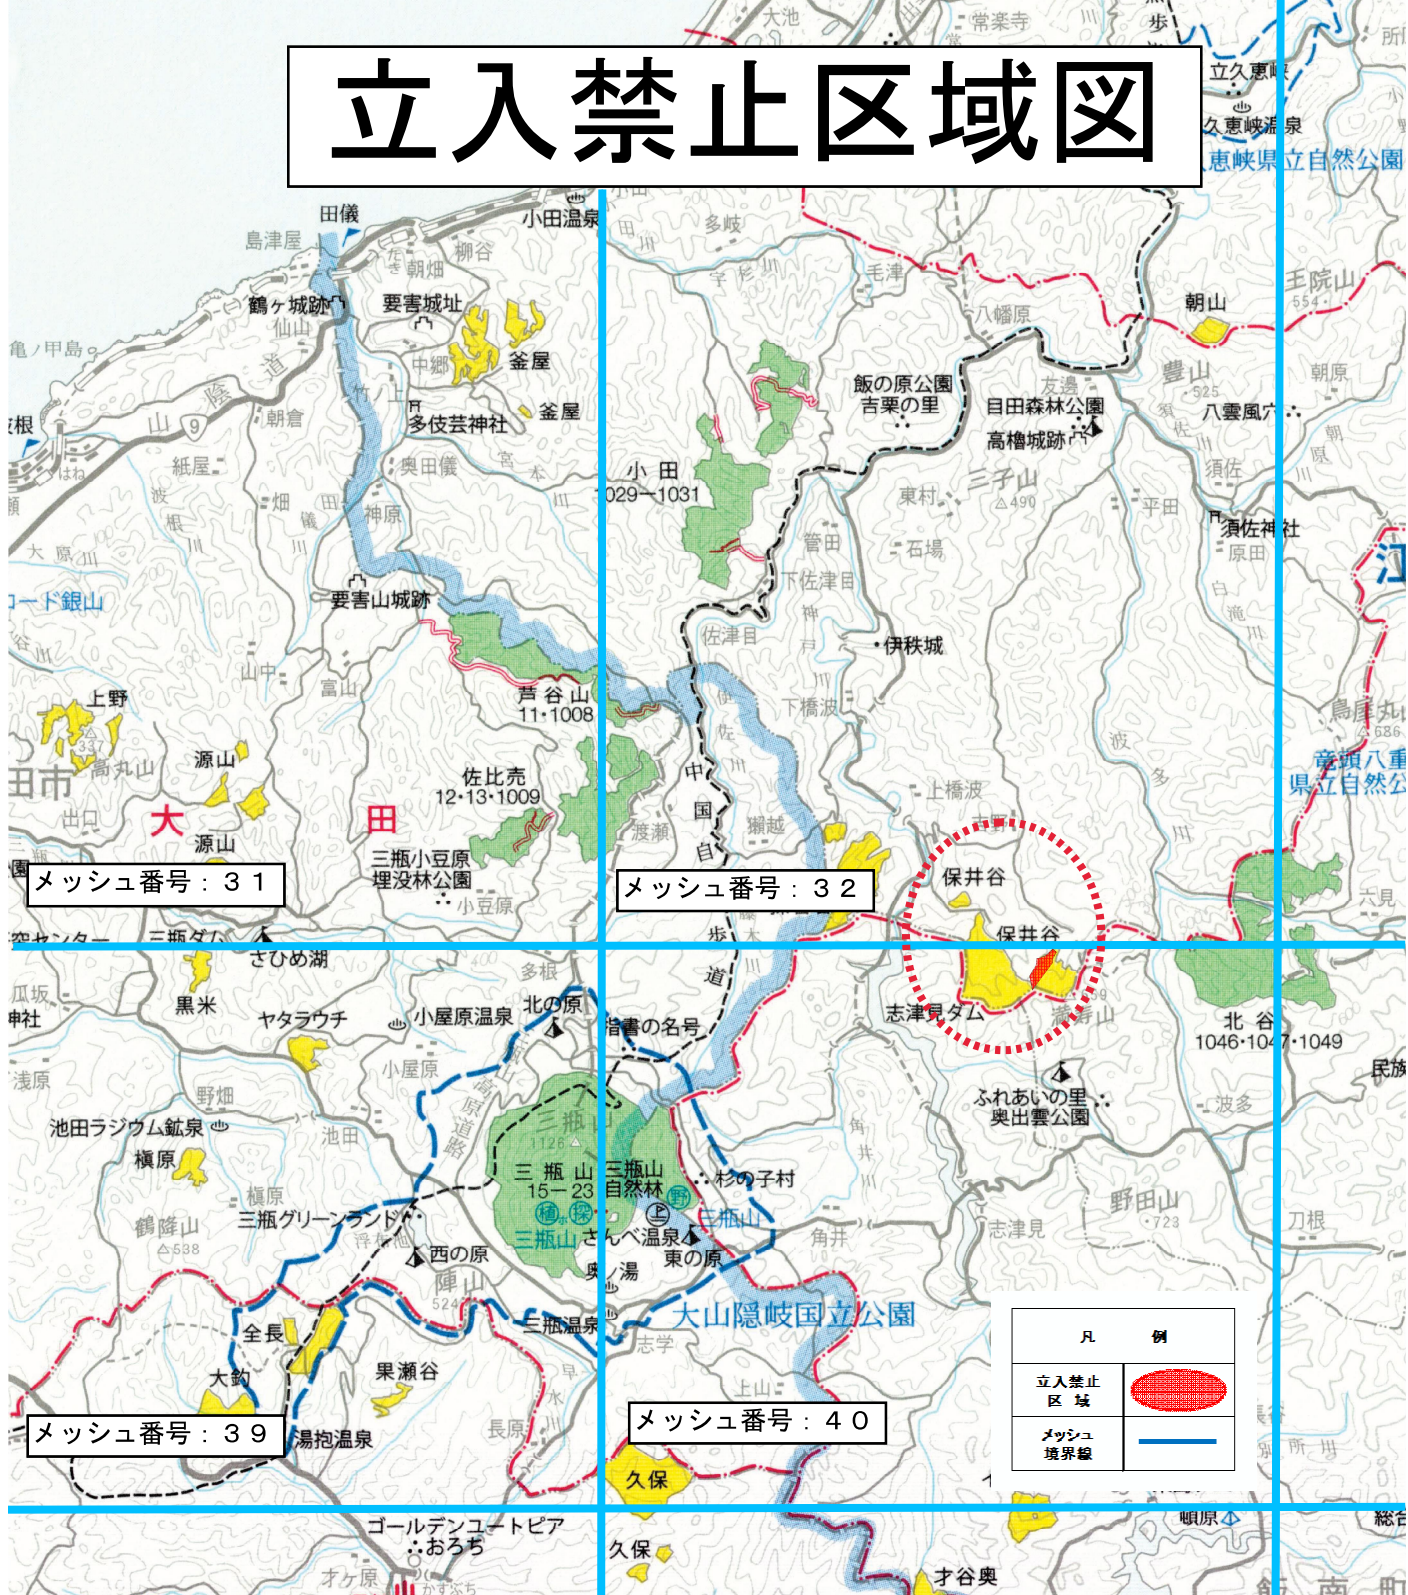

立入禁止区域図

メッシュ番号：31

メッシュ番号：32

メッシュ番号：39

メッシュ番号：40

凡 例	
立入禁止区域	
メッシュ境界線	