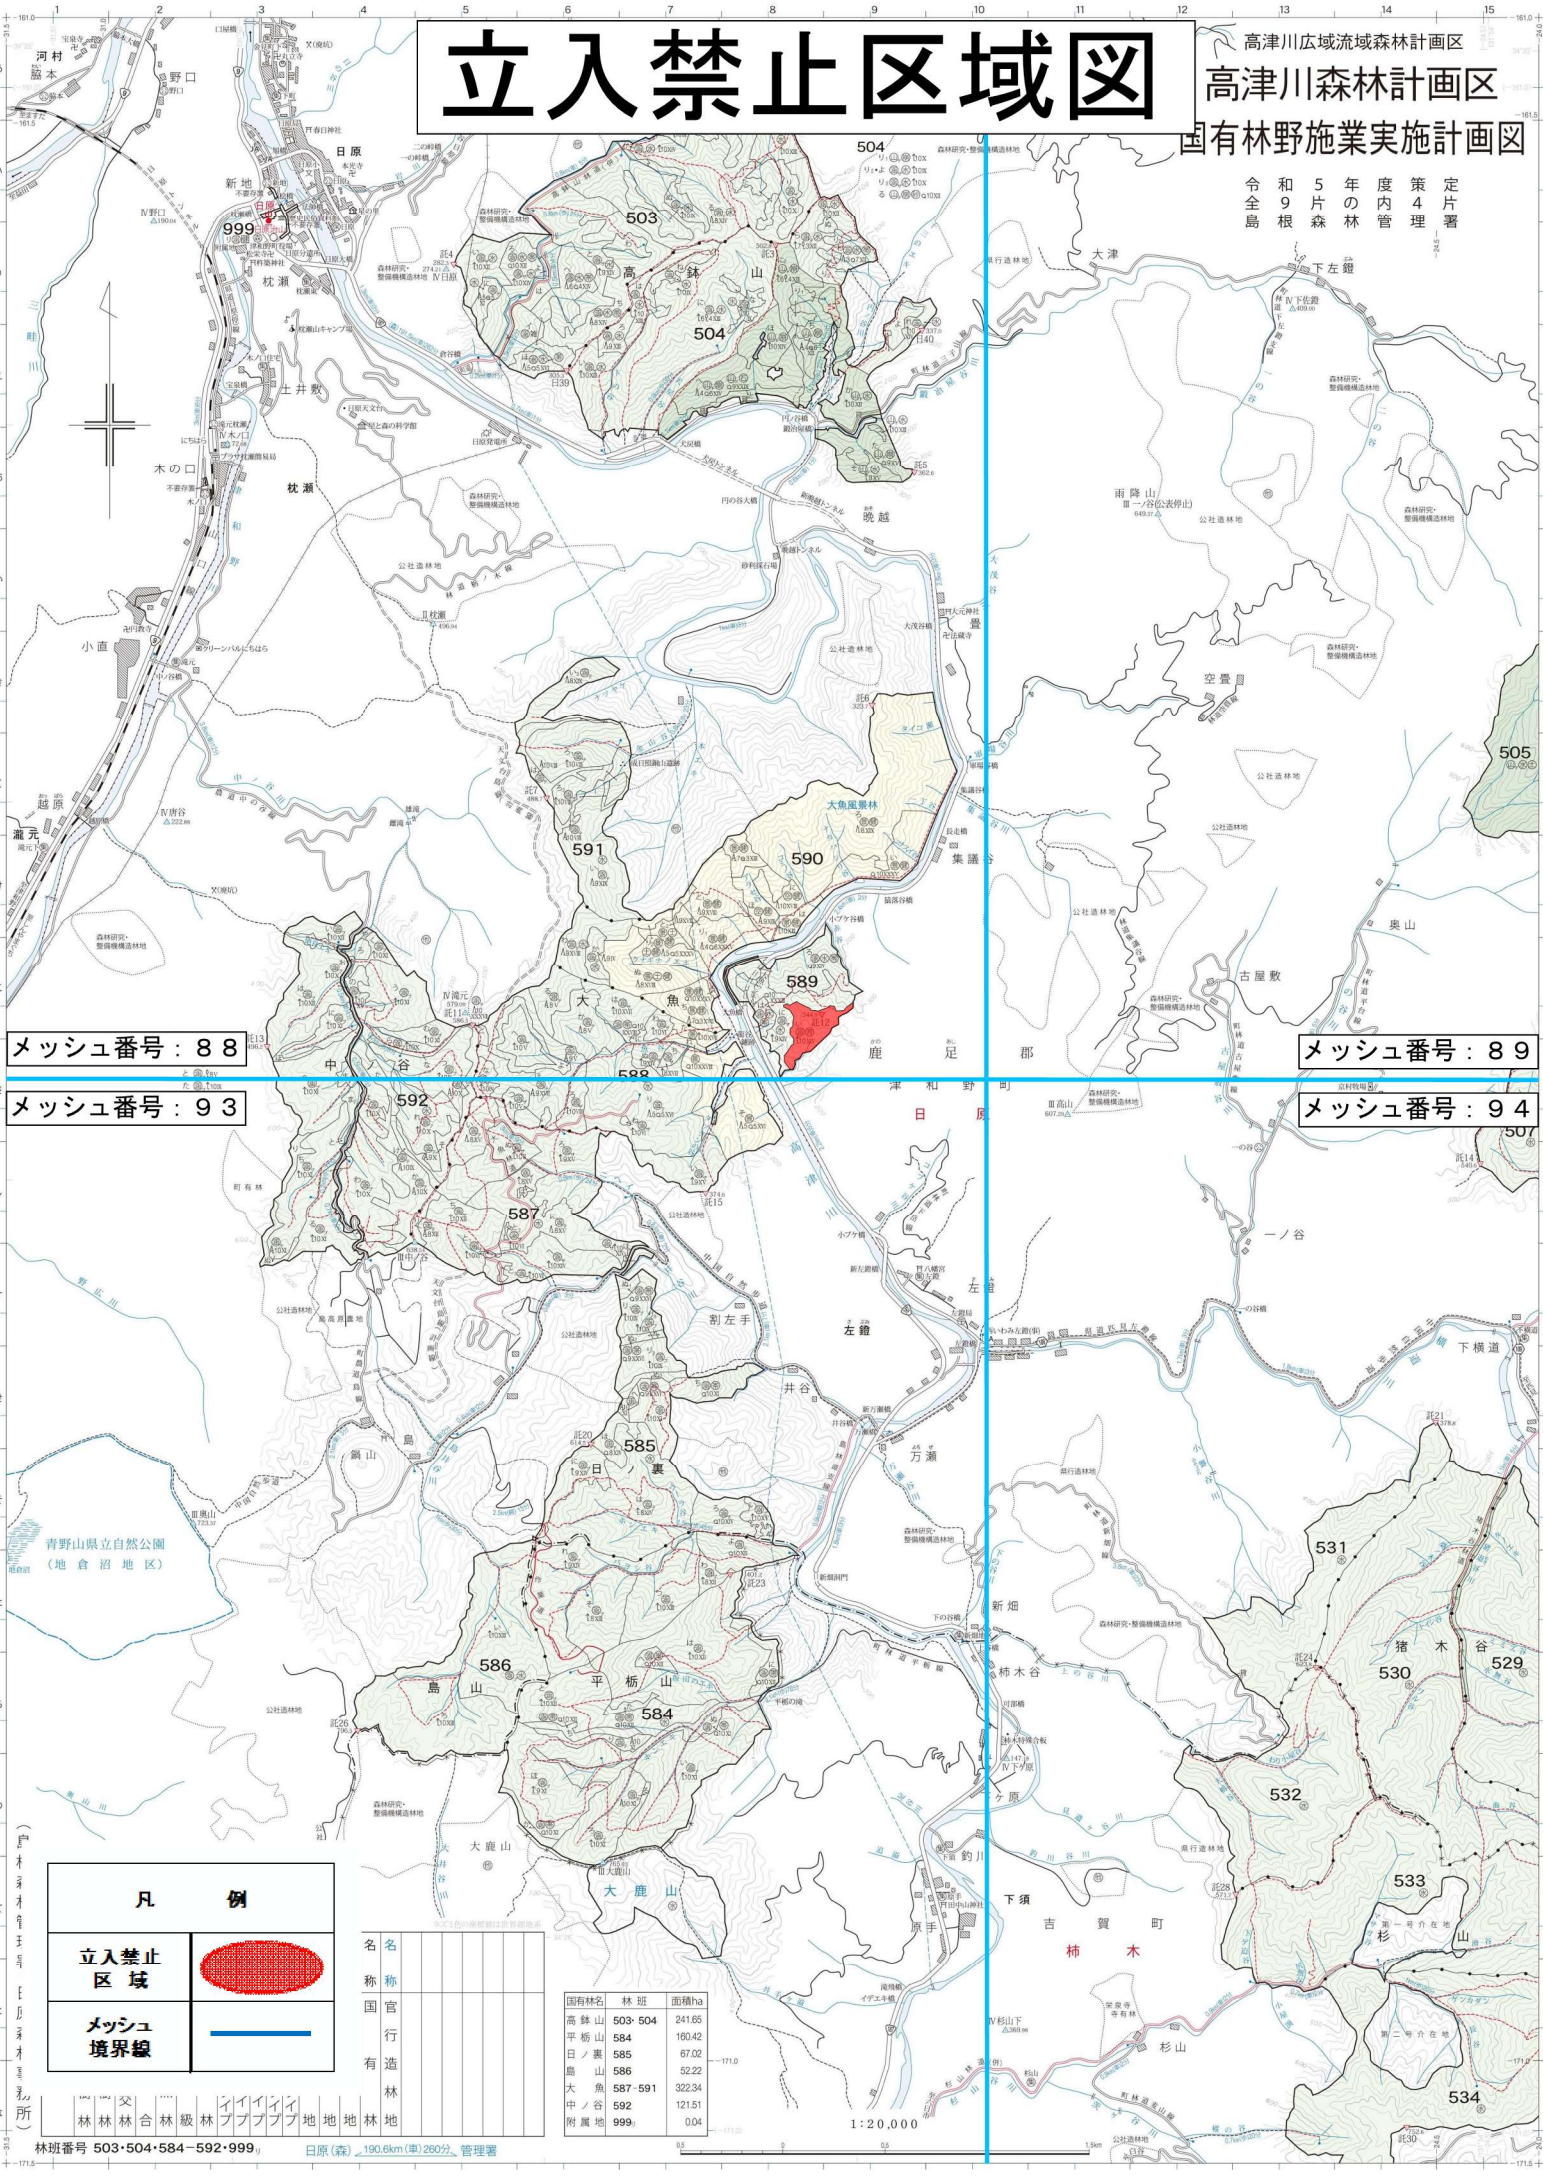

立入禁止区域図

高津川広域流域森林計画区
高津川森林計画区
国有林野施業実施計画図

令和5年度策定
9片の森林管理
令全島根
5年片の
策内片著

メッシュ番号：88

メッシュ番号：89

メッシュ番号：93

メッシュ番号：94

凡 例	
立入禁止区域	
メッシュ境界線	

名称	国有	官有	行有	造有	林	地	地	林	地
高嶺山									
平嶺山									
日ノ裏									
島山									
大魚									
中ノ谷									
附属地									

国有林名	林種	面積ha
高嶺山	503-504	241.65
平嶺山	584	160.42
日ノ裏	585	67.02
島山	586	52.22
大魚	587-591	322.34
中ノ谷	592	121.51
附属地	999	0.04