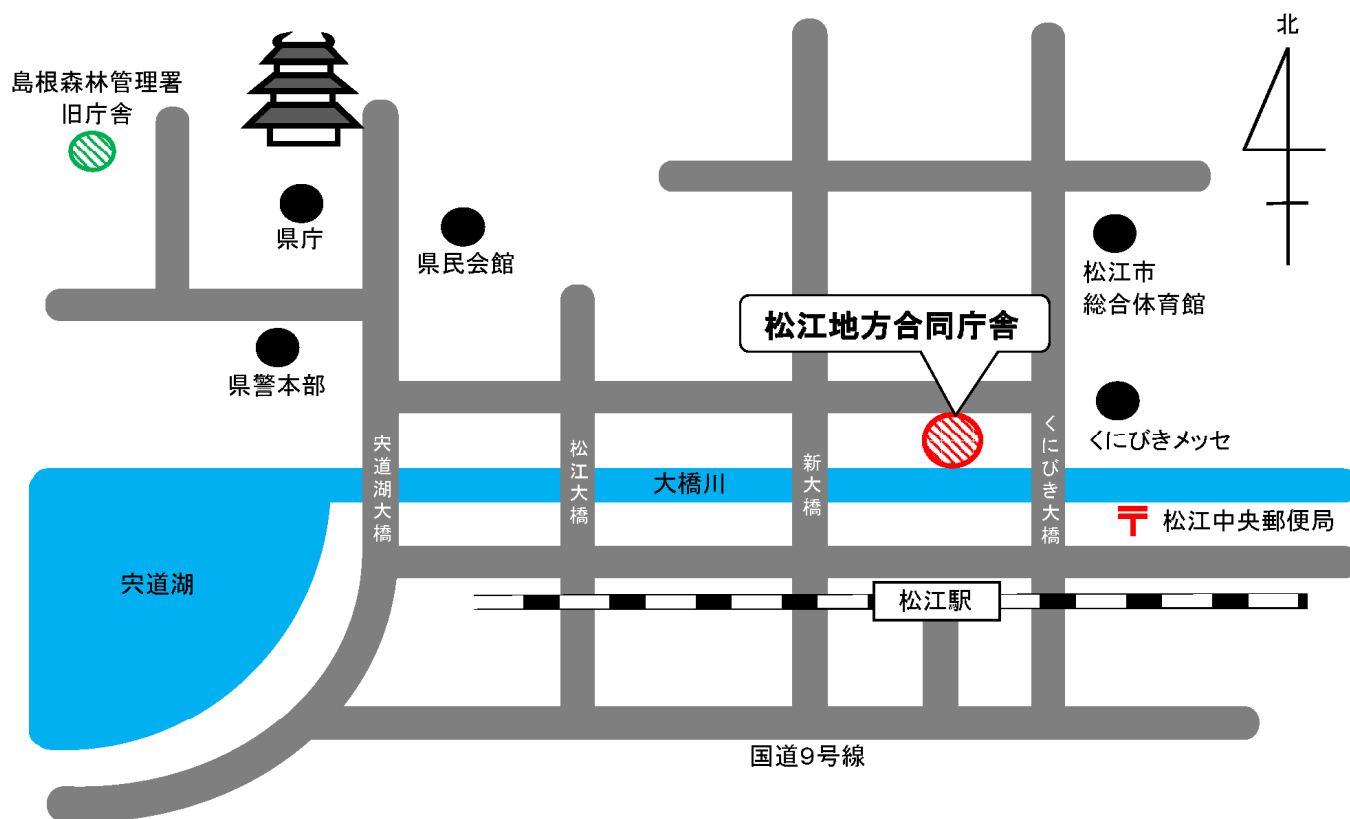

島根森林管理署のご案内

■交通アクセス：JR松江駅より 徒歩10分
市営・一畑バス「くにびきメッセ前」下車 徒歩1分

島根森林管理署

〒690-0841 松江市向島町134番10 松江地方合同庁舎6階

電話：050-3160-6130（代表）

E-mail：kc_shimane@maff.go.jp

HP：http://www.rinya.maff.go.jp/kinki/simane/

国民の森林・国有林