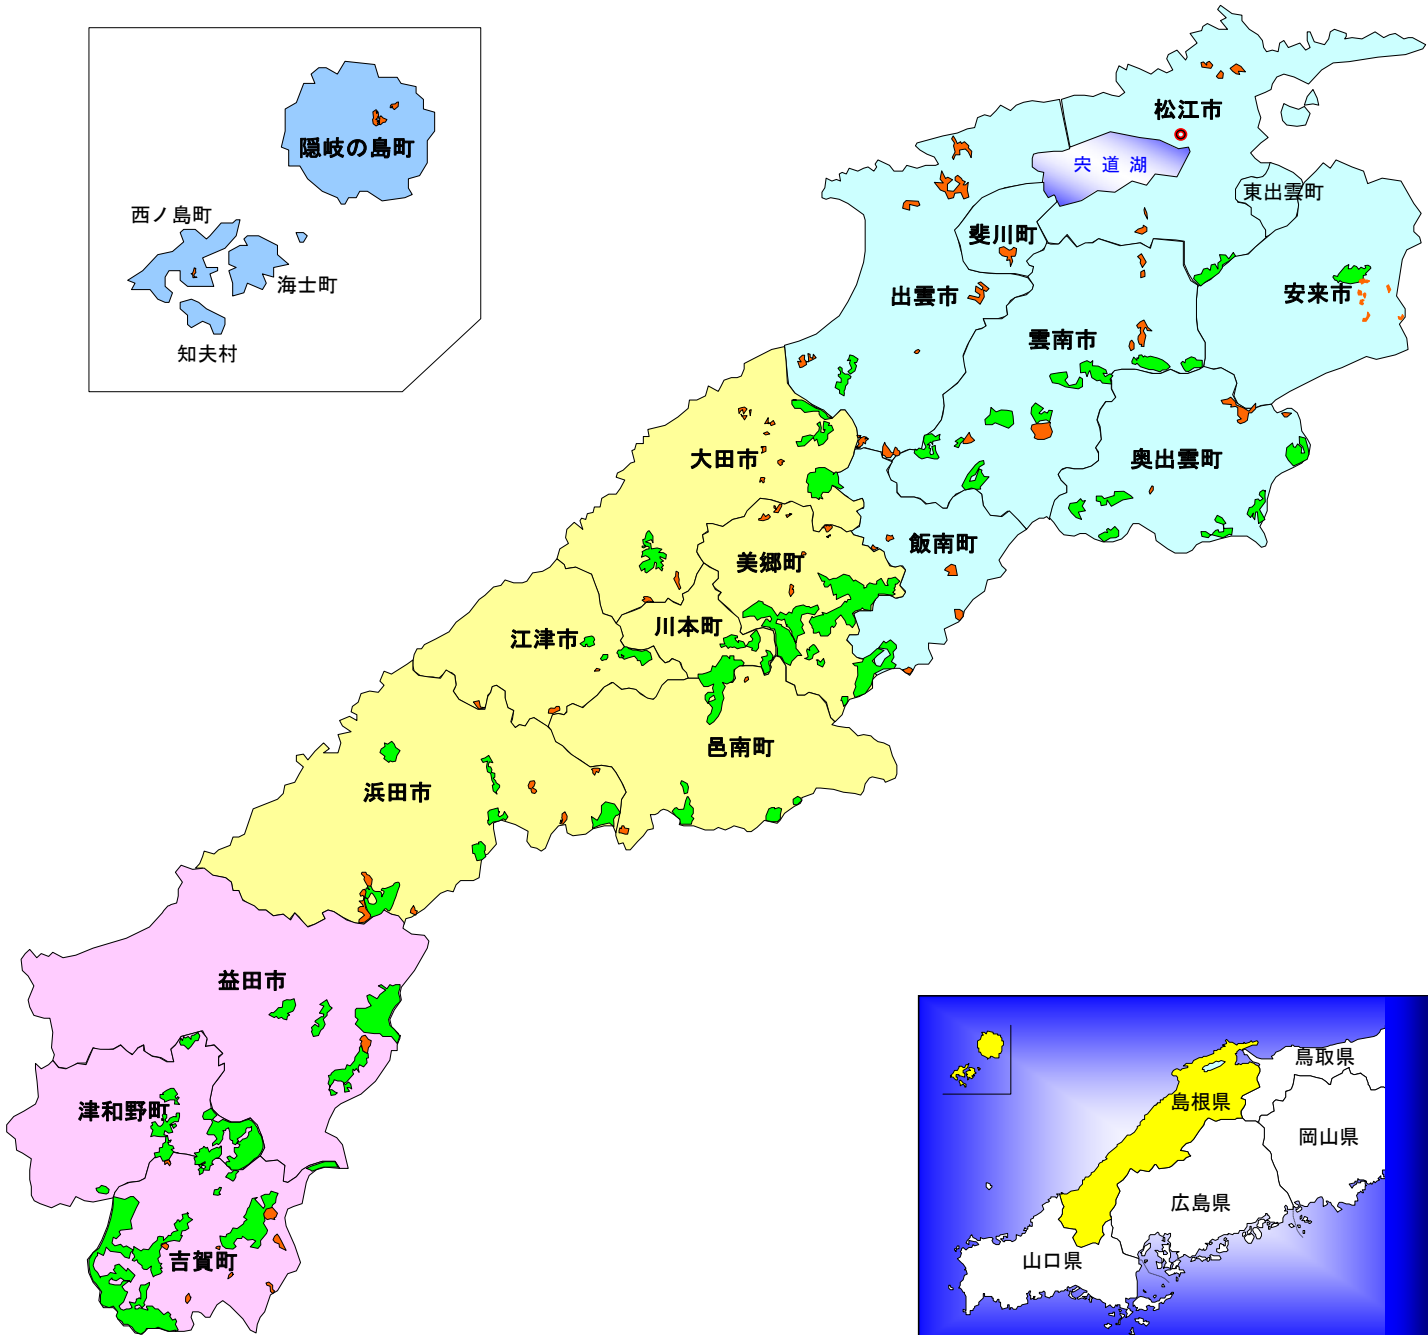

島根森林管理署管内図 【流域・市町村別位置図】

凡 例	
	島根森林管理署
	国 有 林
	官 行 造 林
	斐伊川流域
	江の川下流流域
	高津川流域
	隠岐流域

国有林の地域別の森林計画 対象区域・面積

流域	市 町 村	国 有 林	官 行 造 林	計
斐伊川	松 江 市	376	55	431
	出 雲 市	258	667	924
	安 来 市	353	163	516
	雲 南 市	2,601	591	3,191
	奥出雲町	1,924	186	2,111
	東出雲町	0	0	0
	飯南町	453	162	615
	斐川町	0	91	91
	計	5,964	1,915	7,879
江の川下流	浜田市	1,476	351	1,827
	大田市	1,389	182	1,571
	江津市	782	48	830
	川本町	1,241	9	1,250
	美郷町	4,413	207	4,619
	邑南町	1,056	58	1,114
	計	10,356	856	11,212
高津川	益田市	2,455	136	2,591
	津和野町	3,408	0	3,408
	吉賀町	6,746	301	7,046
	計	12,608	437	13,045
隠岐	隠岐の島町	0	166	166
	海士町	0	0	0
	西ノ島町	0	65	65
	知夫村	0	0	0
	計	0	231	231
総 計		28,928	3,439	32,367