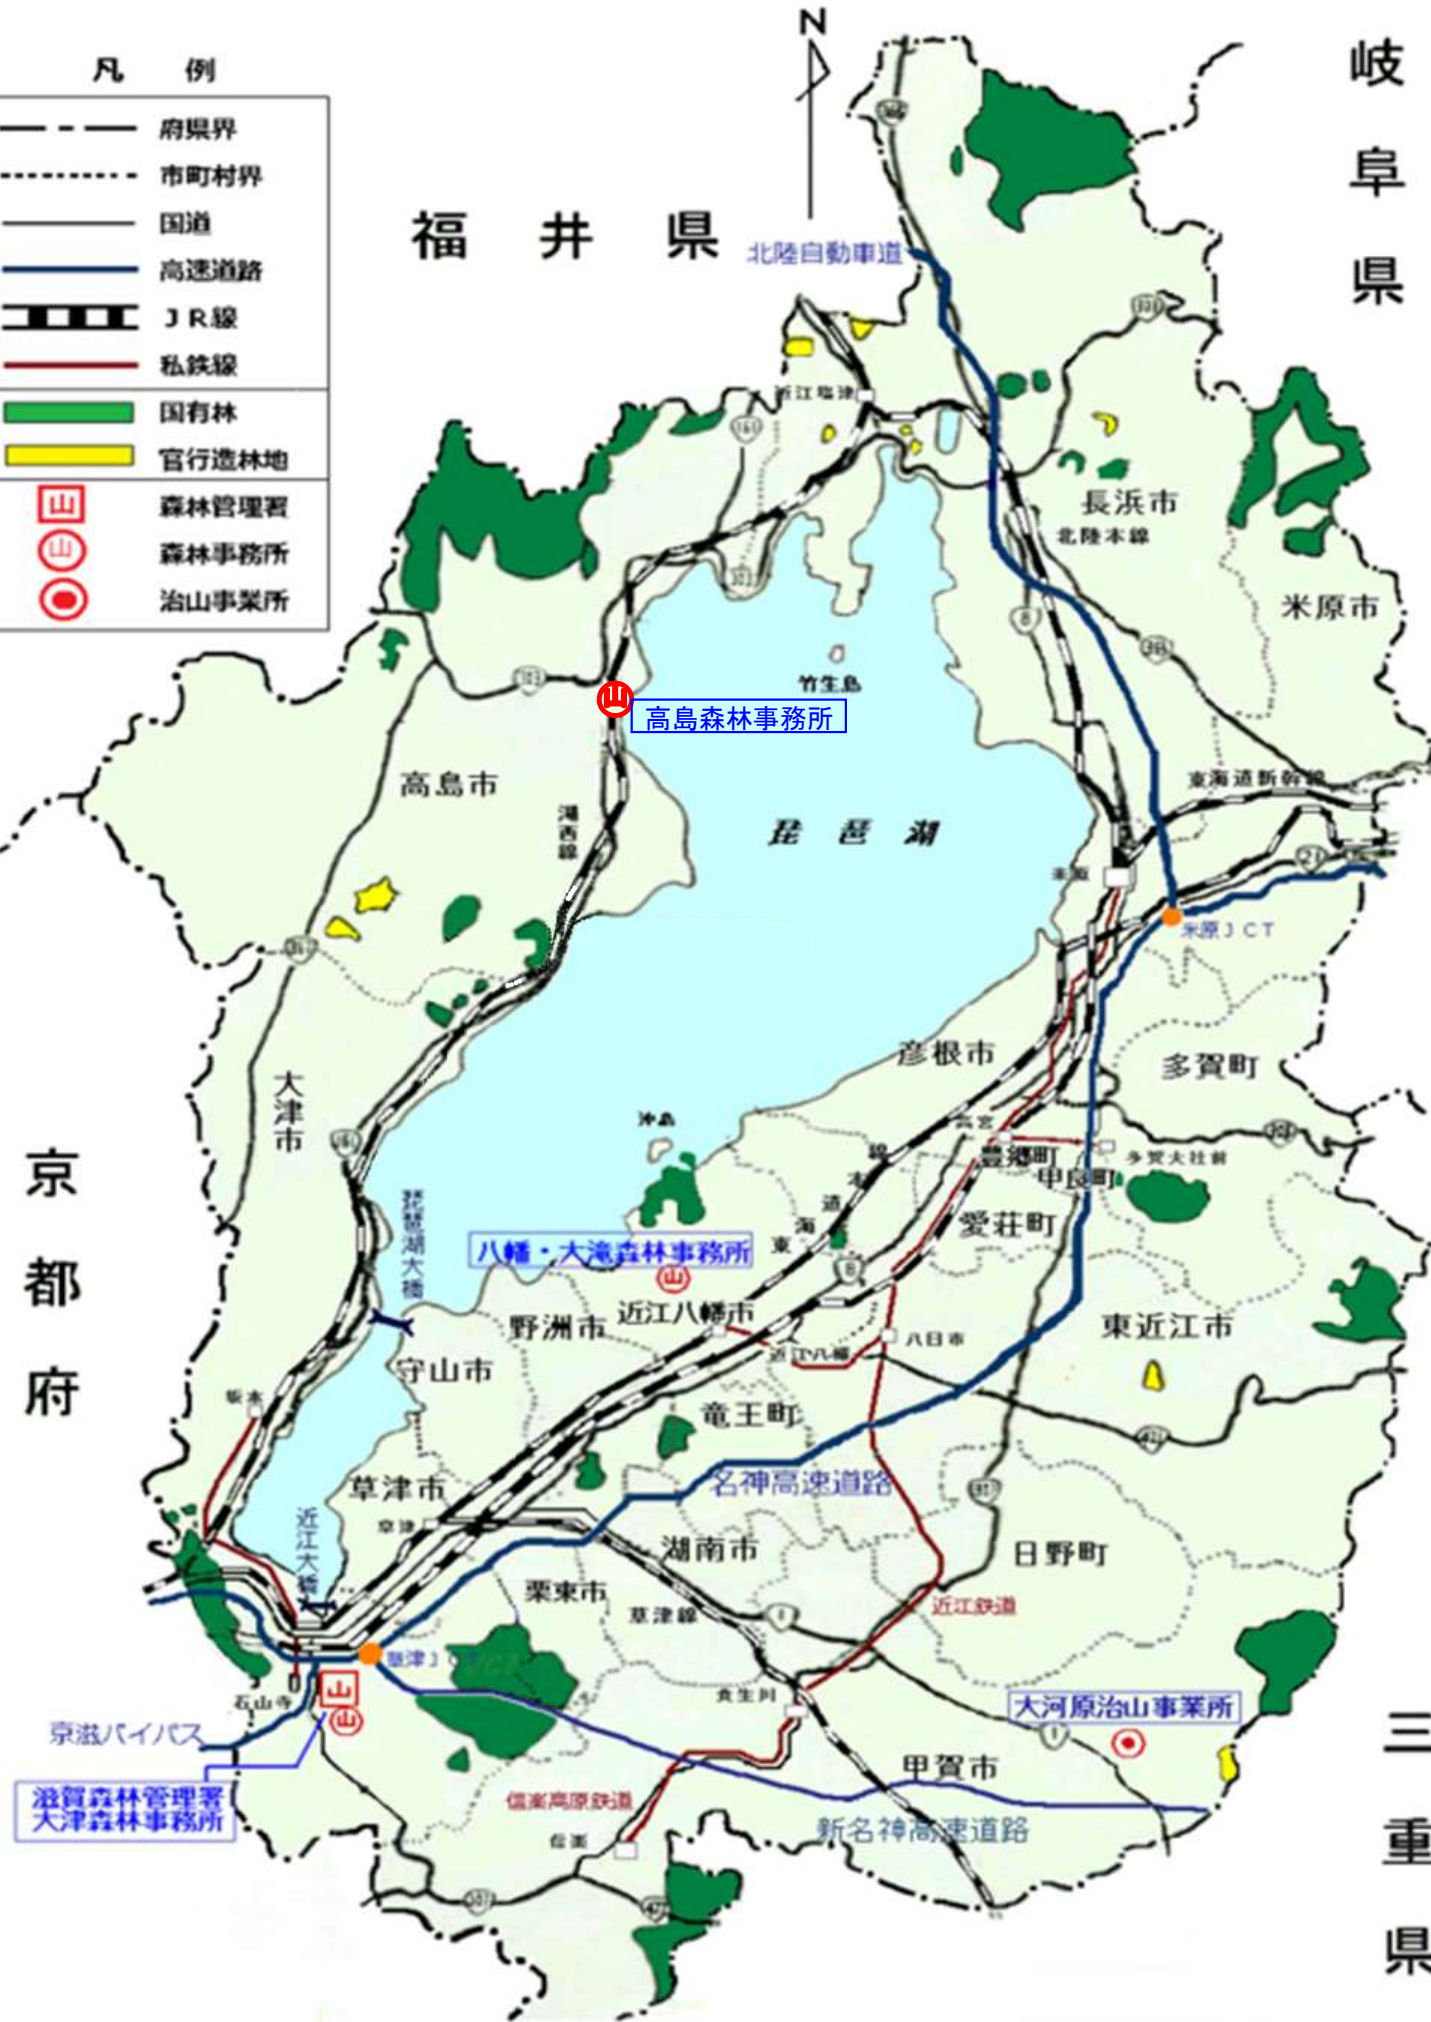

岐阜県

福井県

三重県

凡例

- 府県界
- - - 市町村界
- 国道
- 高速道路
- JR線
- 私鉄線
- 国有林
- 官行造林地
- 山 森林管理署
- 山 森林事務所
- 治山事業所

京都府

滋賀森林管理署
大津森林事務所

高島森林事務所

八幡・大滝森林事務所

大河原治山事業所