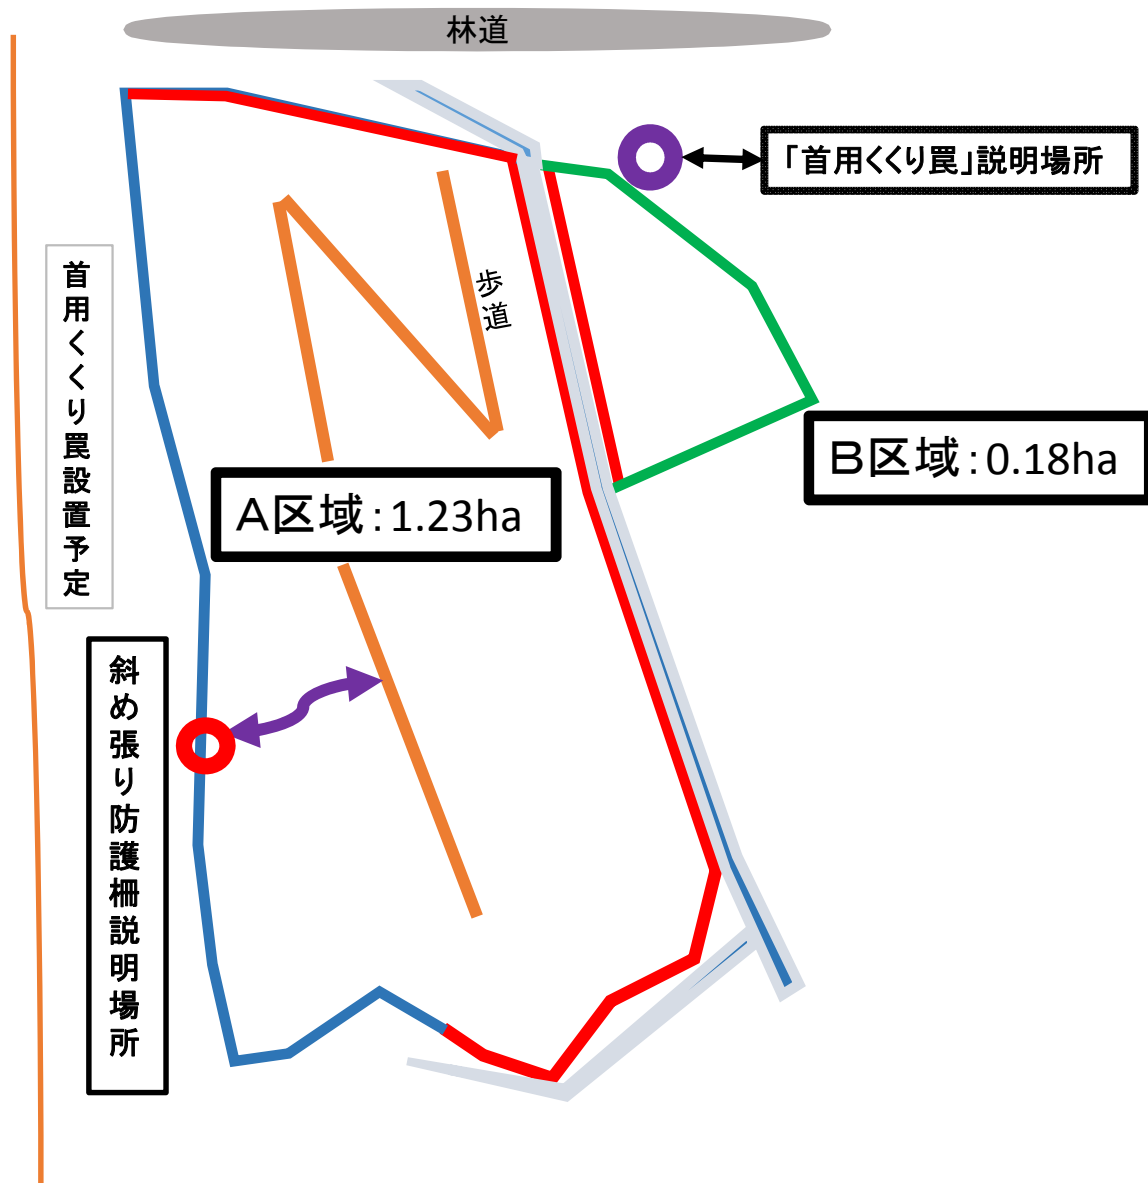

近畿中国森林管理局
平成29年度シカ被害防護対策並びに列状間伐の普及に向けた現地検
討会 第一部 説明資料(平成29年10月12日)

大師谷国有林における「シカ防護対策」
大師谷国有林305い林小班

立木を利用した防護柵(縦張り・斜め張り)設置試験

- 立木を利用したステンレス入りネット(幅2.6m)による斜め張り
- 立木を利用したポリエチレンネット(幅2.6m)による斜め張り
- 立木を利用した縦張りネット