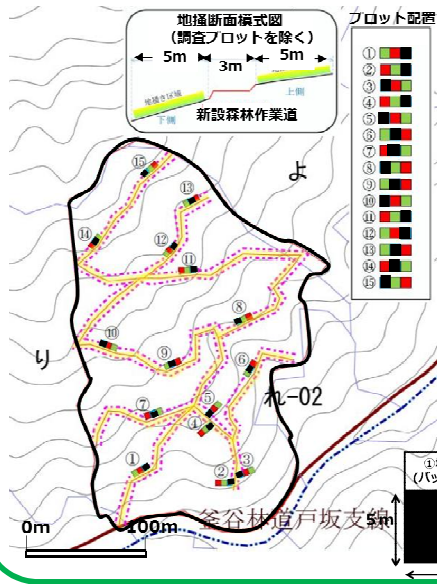

樹種	販売見込数量
コナラ	70m ³
アベマキ	100m ³
ク リ	10m ³
クヌギ	10m ³
アカマツ	500m ³

写真は、2017年度の市売

プロジェクトの情報発信

里山材生産現場において、現地検討会を開催します。
開催予定：10月10日～11日

里山広葉樹活用シンポジウムを開催します。
開催予定：3月

写真は、2017年度のシンポジウム

伐採後の森林再生

2017年度の伐採跡地において、天然更新状況を調査し、確実かつ低コストな再生方法を検証します。
調査予定：10月

里山材の需要拡大

若手職員によるワーキンググループを立ち上げ、里山広葉樹材の需要拡大方策について検討します。

需要等に関する情報収集

効果的な情報発信手法検討

写真は、伐採前の78年生里山林