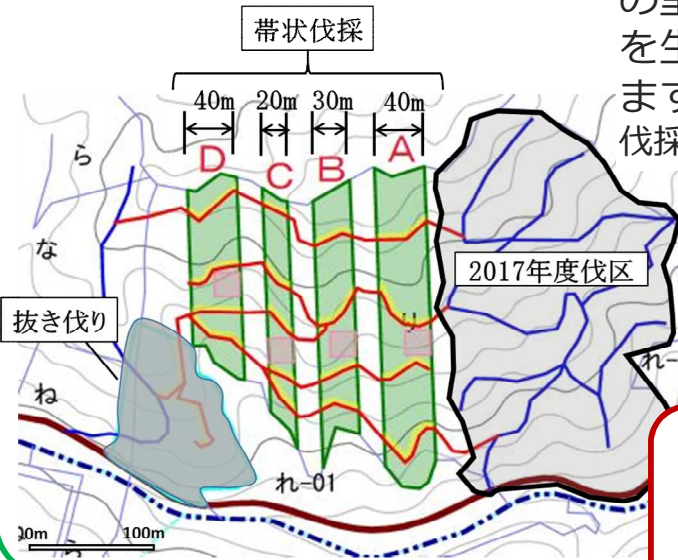

里山広葉樹林活用・再生プロジェクト“2019”

里山材の生産

岡山県新見市内の78年生の里山林を伐採し、丸太を生産。コストを検証します。
伐採予定：10月～11月

里山材の販売

生産した丸太を津山総合木材市場新見支店で販売、購入者にアンケート。価格やニーズを検証します。
市売予定：10月～12月頃
※詳細が決まり次第、近中局HP「立木・素材情報」に掲載します。
<http://www.rinya.maff.go.jp/kinki/apply/publicsale/wood/index.html>

樹種	販売見込数量
コナラ	70m ³
アベマキ	100m ³
ク リ	10m ³
クヌギ	10m ³
アカマツ	500m ³

写真は、2017年度の市売

プロジェクトの情報発信

里山材生産現場において、現地検討会を開催します。
開催予定：10月10日～11日

里山広葉樹活用シンポジウムを開催します。
開催予定：3月

写真は、2017年度のシンポジウム

伐採後の森林再生

2017年度の伐採跡地において、天然更新状況を調査し、確実かつ低コストな再生方法を検証します。
調査予定：10月

里山材の需要拡大

若手職員によるワーキンググループを立ち上げ、里山広葉樹材の需要拡大方策について検討します。

需要等に関する情報収集

効果的な情報発信手法検討

写真は、伐採前の78年生里山林