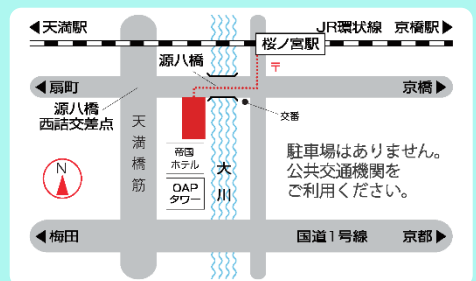

各ブースを体験して  
スタンプを集めた方に  
**先着で記念メダルなど**をプレゼント！  
配布時間 11:30、14:00  
15:00、16:00  
※先着100名様

山の日前後でおすすめしたい  
イベントカレンダーの配布や、  
山にまつわるパネルの展示もしています！

## 山に親しみ 星に願いを

入場無料  
事前申込不要！

日時 **7月7日(日) 10時～16時** ★★

会場 **林野庁近畿中国森林管理局1階 森林のギャラリー**  
(大阪市北区、JR桜ノ宮駅西出口から徒歩5分)

主催: 林野庁近畿中国森林管理局、環境省近畿地方環境事務所  
協力: 大阪府、大阪教育大学、山梨県大阪事務所、静岡県大阪事務所  
お問合せはこちらまで→近畿中国森林管理局技術普及課 (☎06-6881-3482)  
イベントのスケジュール・内容は都合により変更となる場合がございます。予めご了承ください。  
また、やむを得ずイベントを中止する際は、近畿中国森林管理局公式ホームページ上でお知らせいたします。