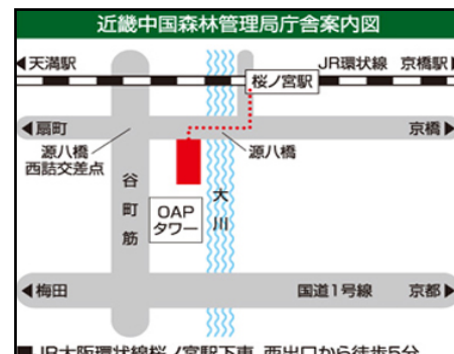

- 参加費：一人500円(材料費・保険料)
※付き添いの大人の方についても参加費がかかりますのでご了承ください
- 定員：40名(午前20名、午後20名)
- 対象：どなたでも(大人だけの申し込み可)
- 申込期限：12/10(月)

〈お申し込み〉

裏面を確認のうえ、メールかFAXでお申し込みください。

※ 定員になり次第しめきります。

※ 小学2年生以下のお子様は保護者同伴でお願いします。

イベントに関するお問合わせ・お申込み

電話番号：06-6881-3484 FAX番号：06-6881-2055

E-mail：mf_fukyu@maff.go.jp

住所：〒530-0042 大阪市北区天満橋1-8-75

近畿中国森林管理局 技術普及課

※ 駐車場はありませんので、公共交通機関をご利用ください

参加申込書

2018年 12月 15日（土）開催

見て・さわって・樹木と友だちになろう「冬」