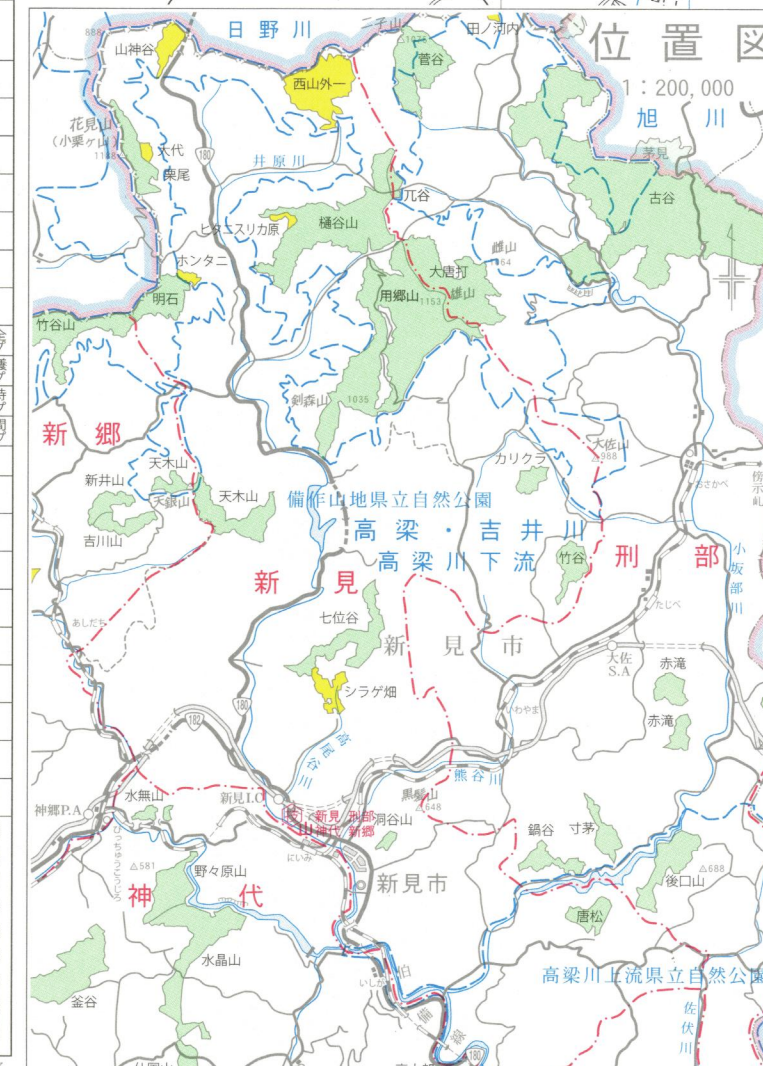

高梁・吉井川広域流域森林計画区
高梁川下流森林計画区
国有林野施業実施計画図

平成22年度策定
 全10片の内3片
 岡山森林管理署

円山・千代川広域流域森林計画区
 日野川森林計画区
 鳥取森林管理署
 日野郡
 日南町
 根雨

主伐(経常林)	
主伐(分収林)	
間伐	

天然	針葉樹林
人工	広葉樹林
天然	針広混交林
人工	混交歩合
天然	育成天然林
天然	複層林
天然	水士保全林
天然	森林と人の共生林
天然	資源の循環利用林
天然	付帯地
天然	食地
天然	雑地
名称	国有林
名称	官行造林地

岡山森林管理署・新見部森林事務所
 林班番号 536・541・544・550・564・566・569・572・706・999

1:20,000