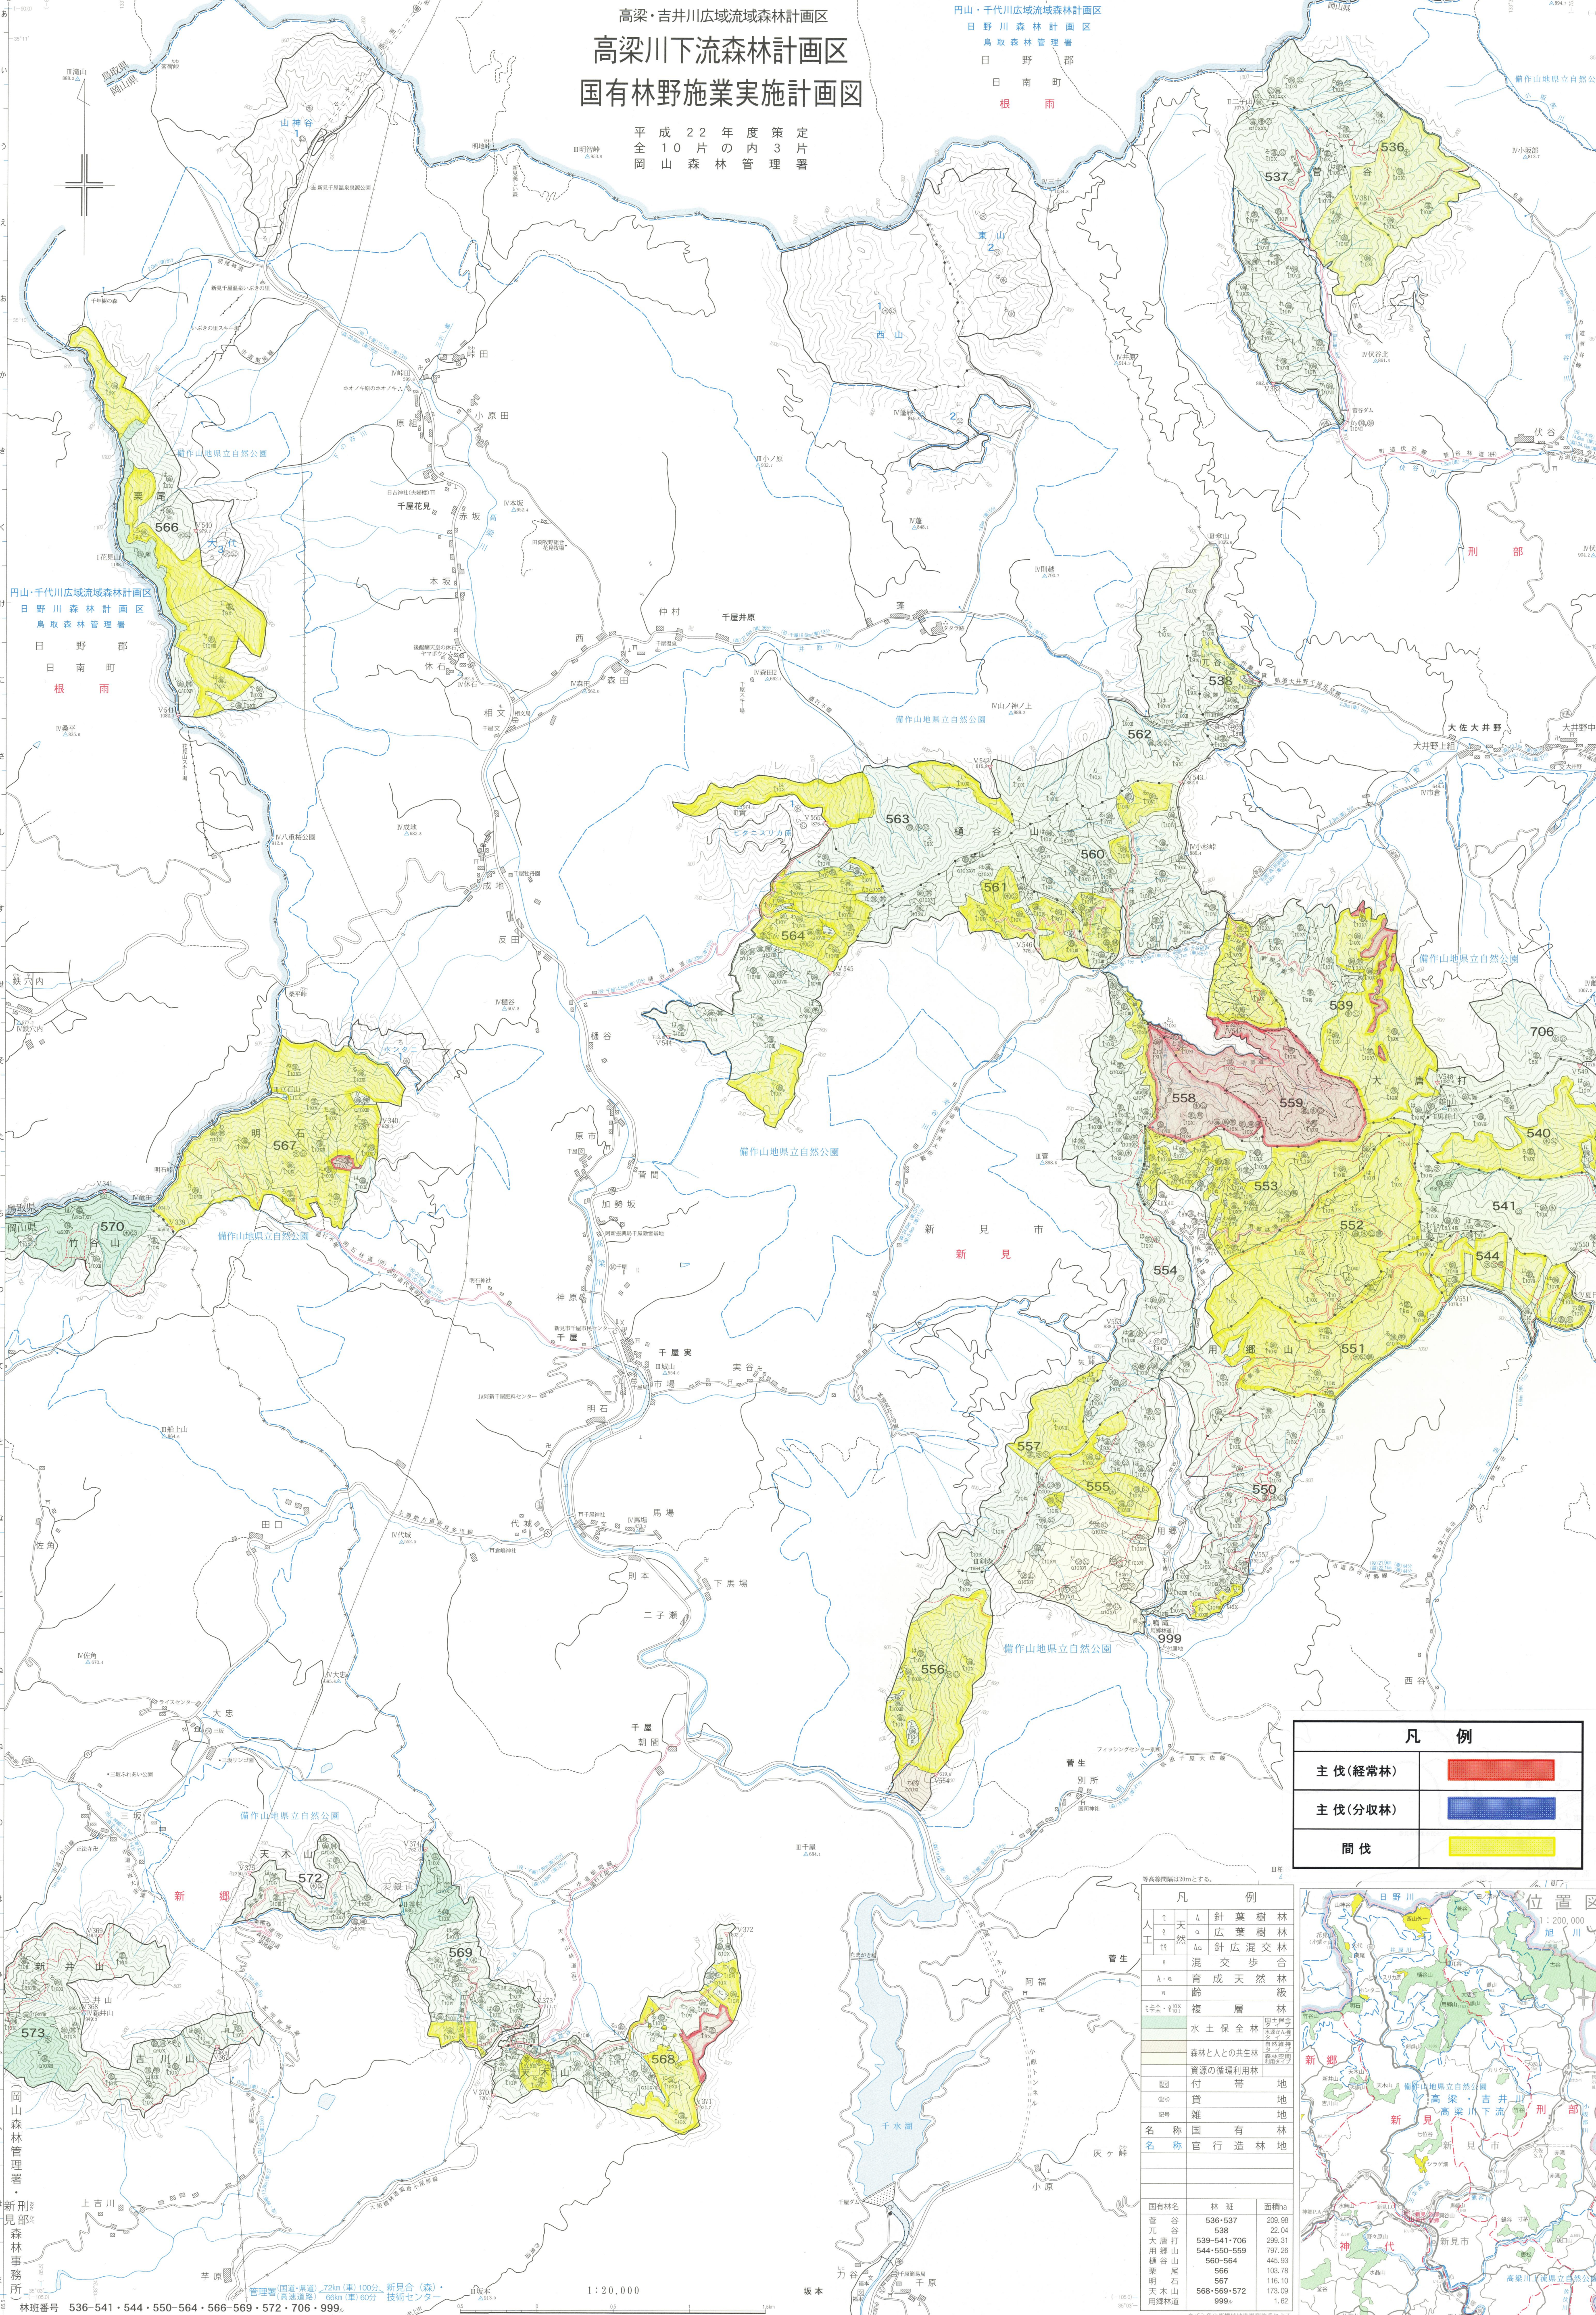

高梁・吉井川広域流域森林計画区
高梁川下流森林計画区
国有林野施業実施計画図

平成22年度策定
 全10片の内3片
 岡山森林管理署

円山・千代川広域流域森林計画区
 日野川森林計画区
 鳥取森林管理署
 日野郡
 日南町
 根雨

主伐(経常林)	
主伐(分収林)	
間伐	

天然	針葉樹林
人工	広葉樹林
天然	針広混交林
人工	混交歩合
天然	育成天然林
天然	複層林
天然	水士保全林
天然	森林と人の共生林
天然	資源の循環利用林
天然	付帯地
天然	食地
天然	雑地
名称	国有林
名称	官行造林地

岡山森林管理署・新見部森林事務所
 林班番号 536・541・544・550・564・566・569・572・706・999

1:20,000