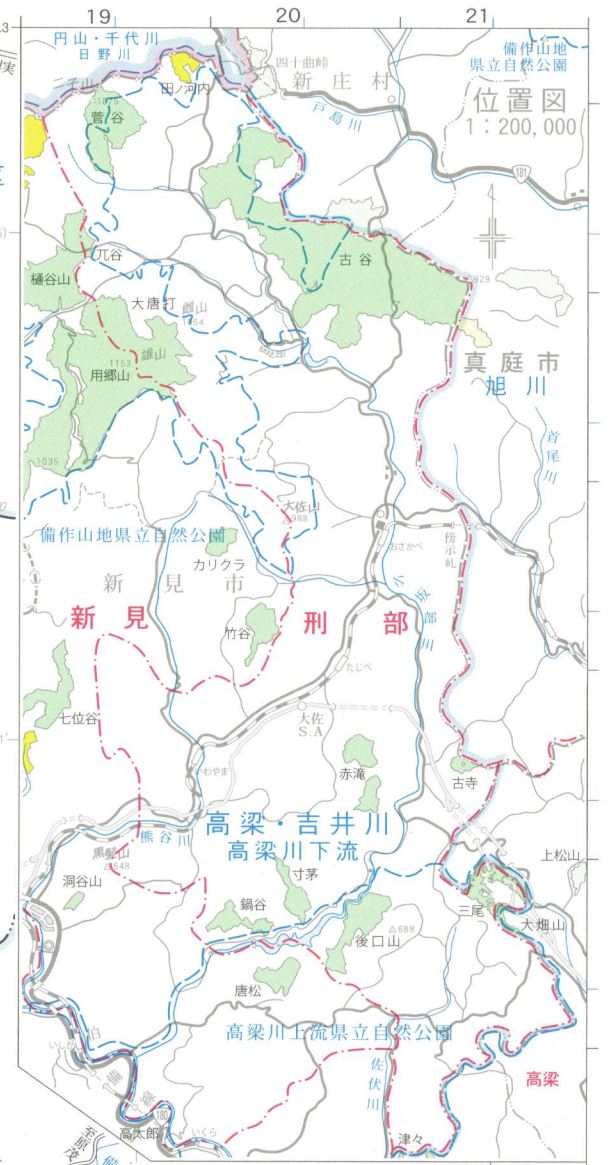

高梁・吉井川広域流域森林計画区  
**高梁川下流森林計画区**  
**国有林野施業実施計画図**

平成22年度策定  
 全10片の内2片  
 岡山森林管理署

凡 例	
↑	針葉樹林
○	広葉樹林
△	針広混交林
□	混交歩合
A・a	育成天然
v	齢
上木	複層林
下木	複層林
■	国土保全林
■	森林と人の共生林
■	資源の循環利用林
■	付帯地
■	貸地
■	雑地
■	名称 国有林
■	名称 官行造林地

国有林名	林 班	面積ha
三尾山	517-518	86.63
後口山	519-520	132.67
唐鍋	521	63.84
寸茅	522	60.35
寸茅	523	59.90
寸茅	524-526	93.28
赤古	525	18.46

管理署 132km(車) 80分 新見合(森)  
 (高速道路) 126km(車) 60分

岡山森林管理署・新見部森林事務所  
 林班番号 517-526

凡 例	
主伐(経常林)	
主伐(分収林)	
間伐	

1:20,000