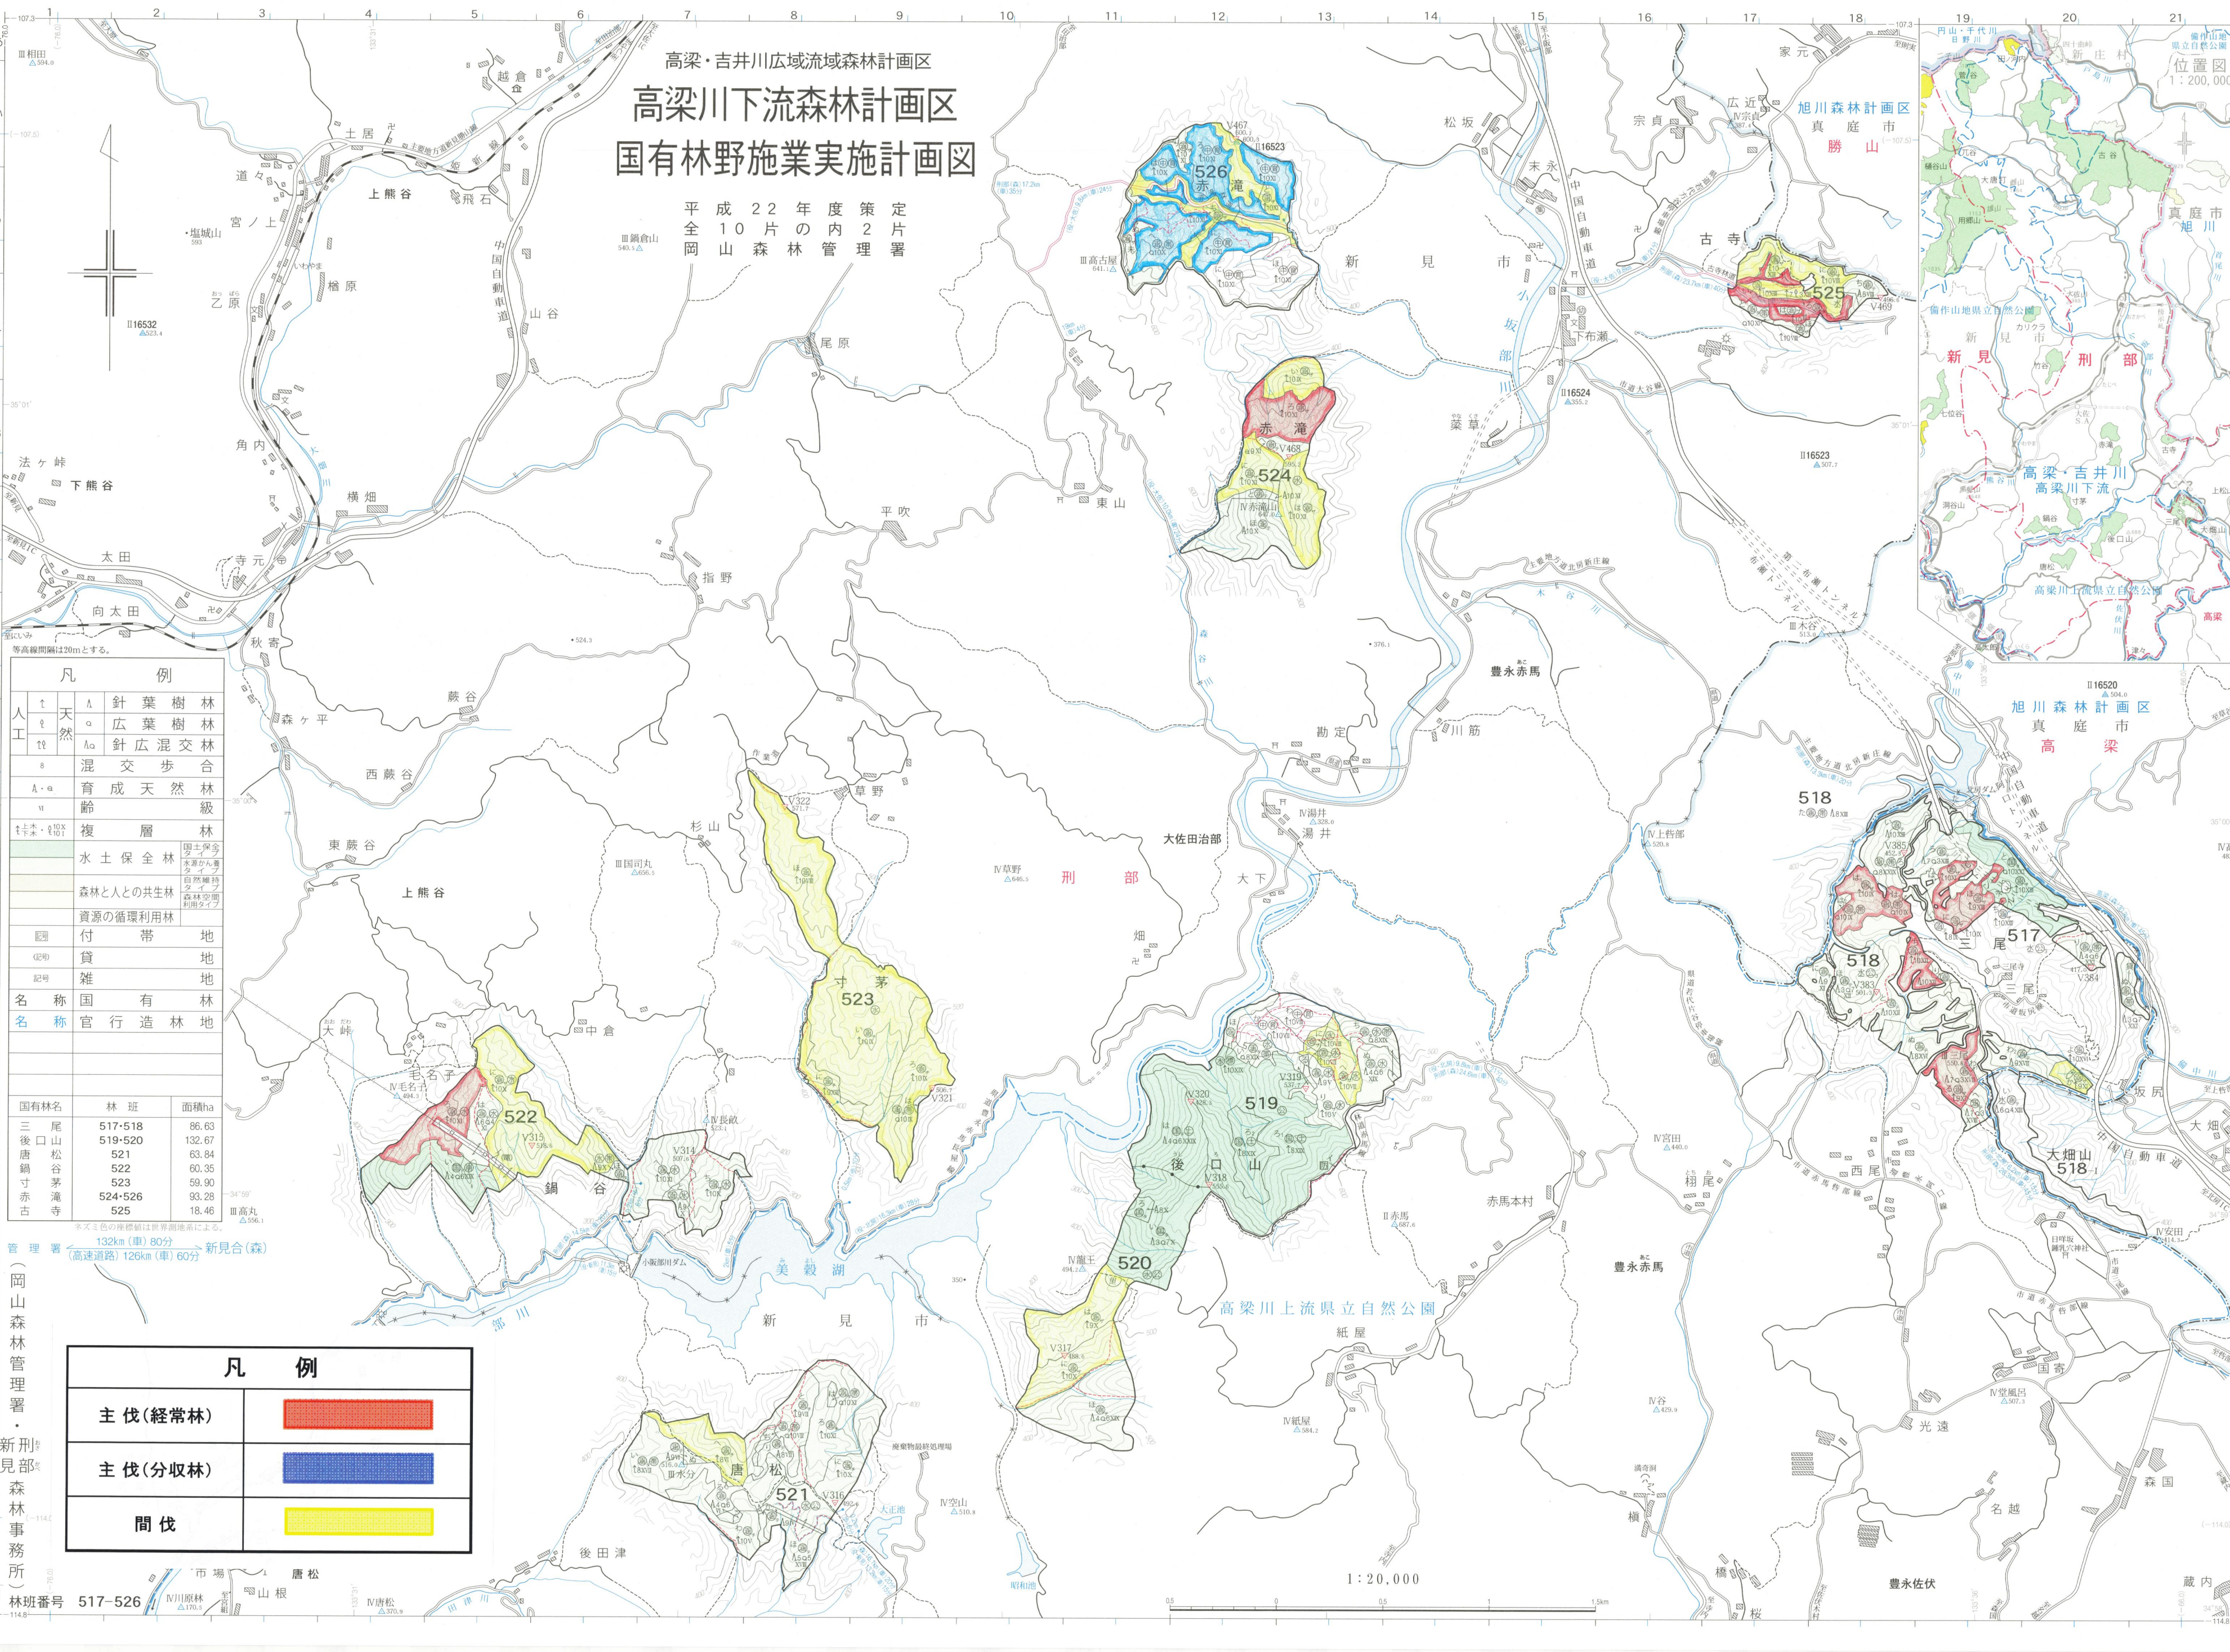

高梁・吉井川広域流域森林計画区  
**高梁川下流森林計画区**  
**国有林野施業実施計画図**

平成22年度策定  
 全10片の内2片  
 岡山森林管理署

凡 例	
↑	針葉樹林
○	広葉樹林
△	針広混交林
□	混交歩合
A・a	育成天然
v	齢
上木	複層林
下木	複層林
■	国土保全林
■	森林と人の共生林
■	資源の循環利用林
■	付帯地
■	貸地
■	雑地
■	名称 国有林
■	名称 官行造林地

国有林名	林 班	面積ha
三尾山	517-518	86.63
後口山	519-520	132.67
唐鍋	521	63.84
寸茅	522	60.35
寸茅	523	59.90
寸茅	524-526	93.28
赤古	525	18.46

管理署 132km(車) 80分 新見合(森)  
 (高速道路) 126km(車) 60分

岡山森林管理署・新見部森林事務所  
 林班番号 517-526

凡 例	
主伐(経常林)	
主伐(分収林)	
間伐	

1:20,000