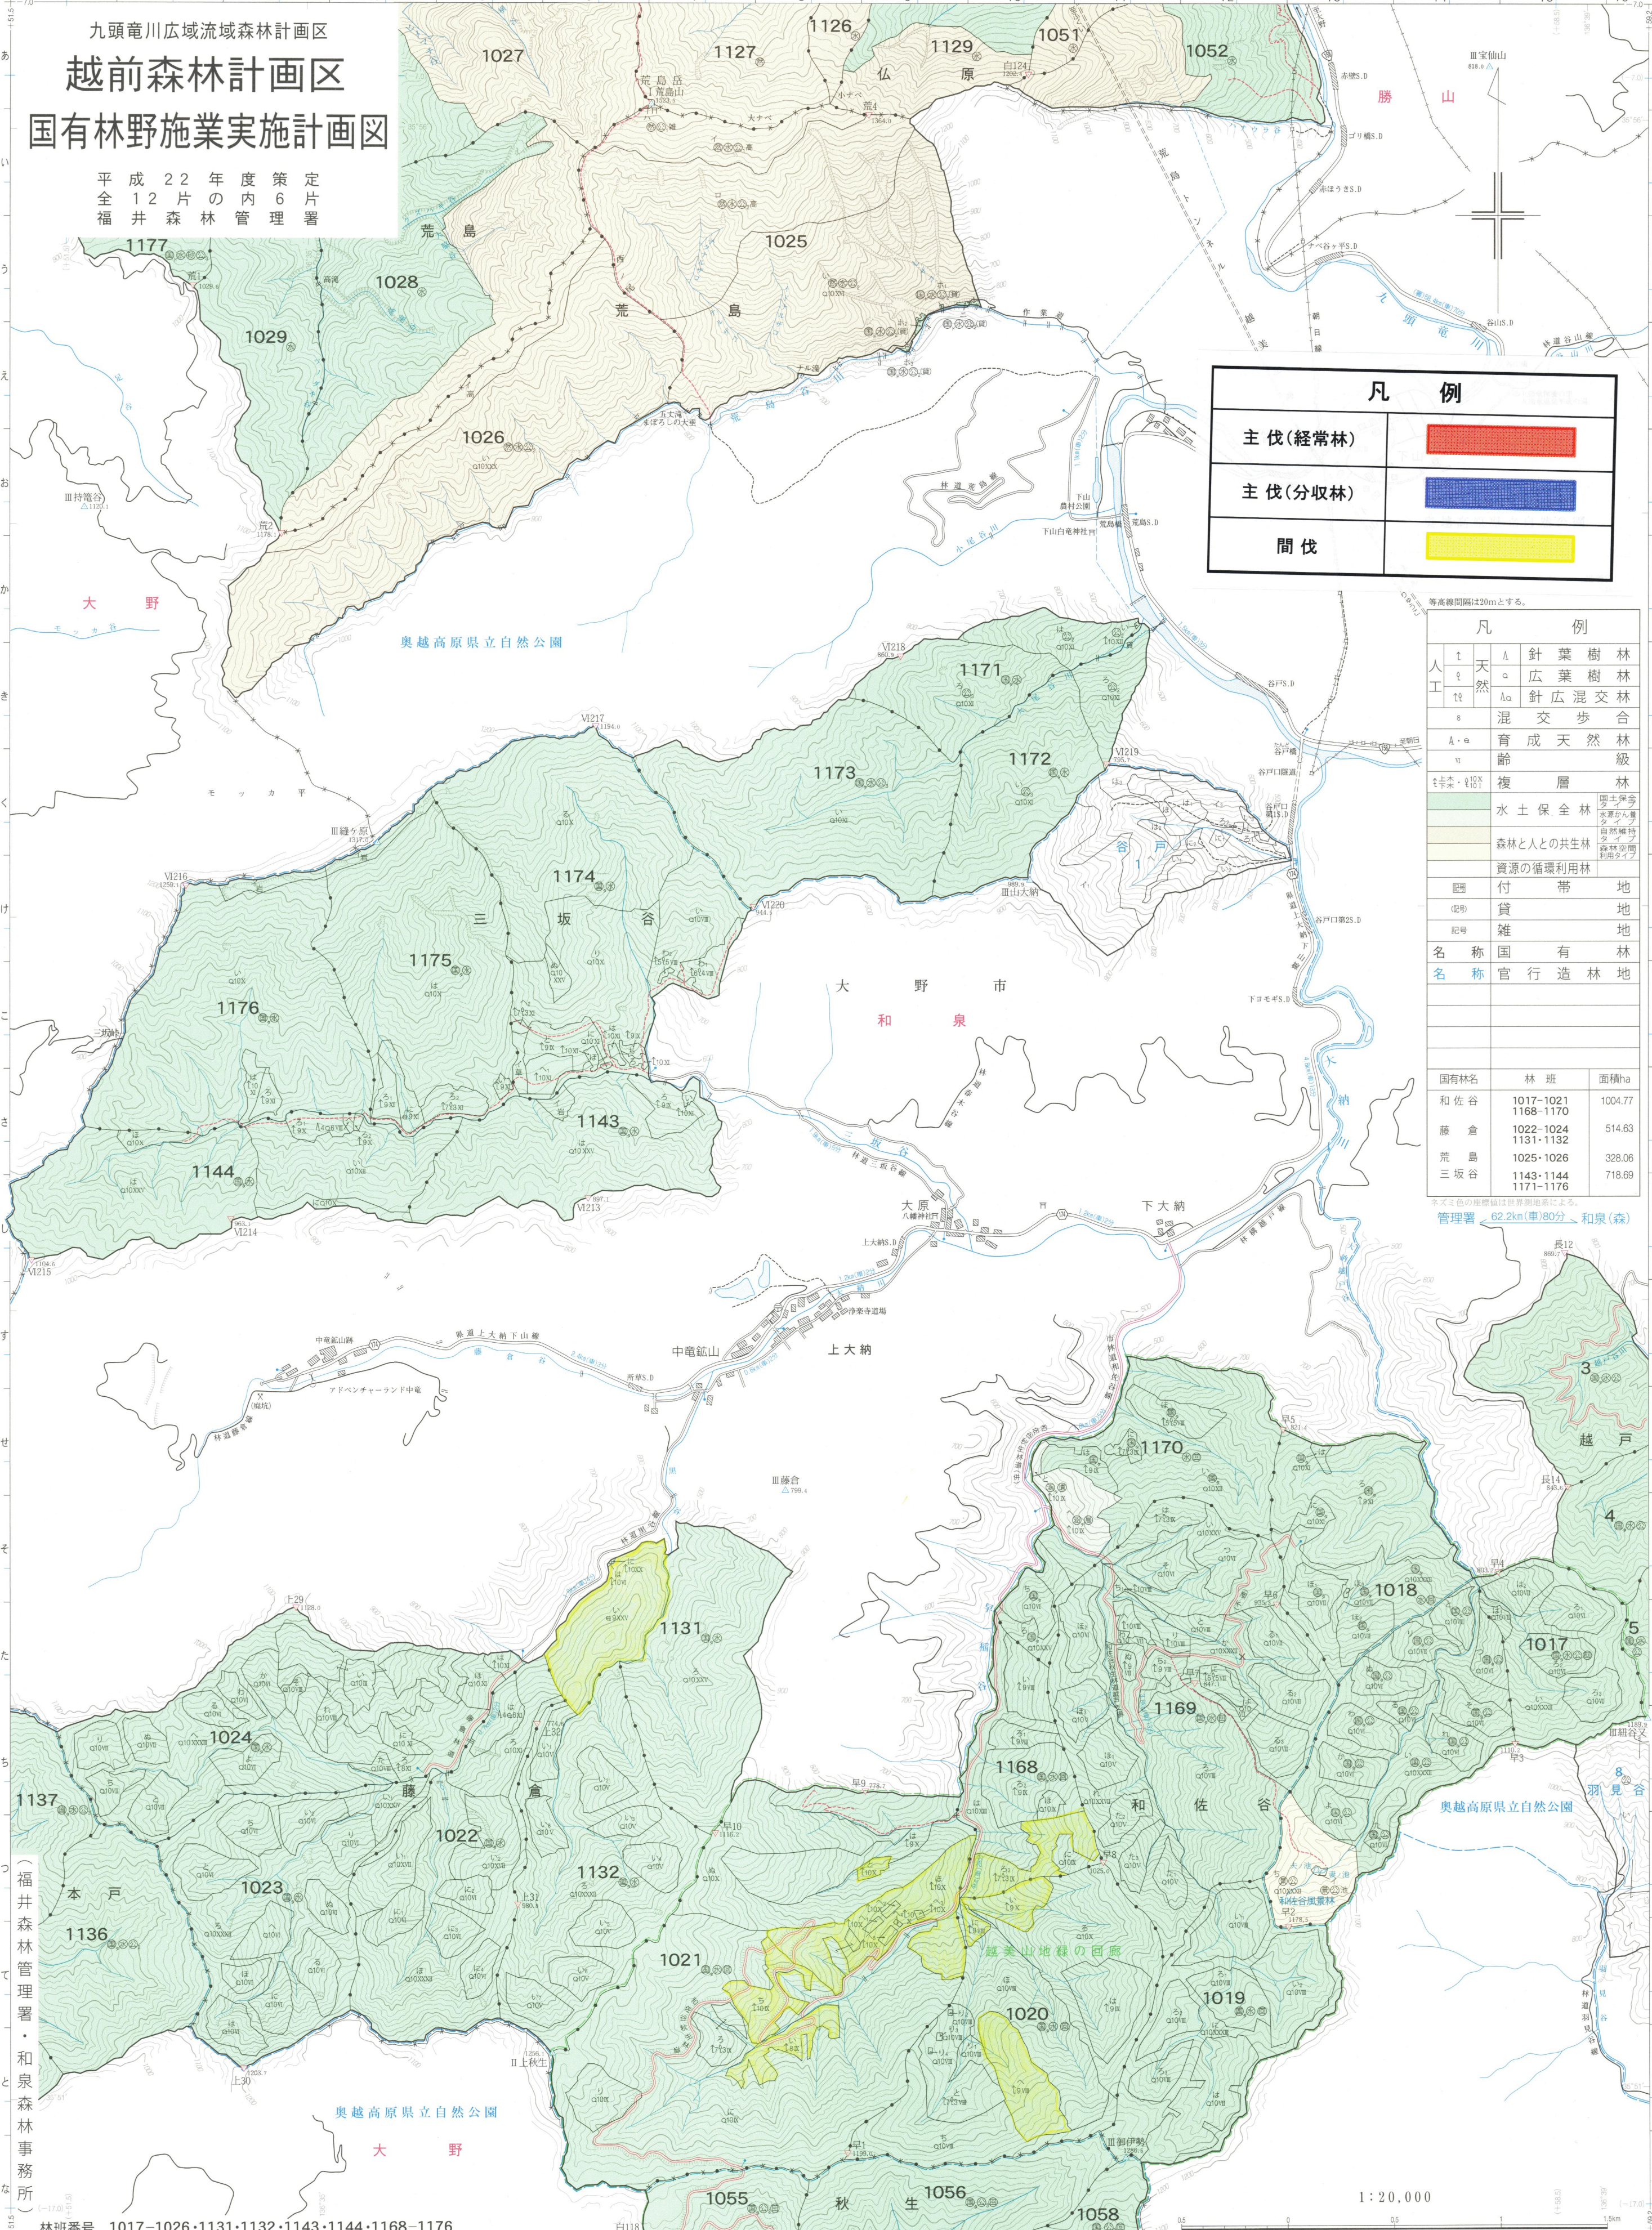

九頭竜川広域流域森林計画区
越前森林計画区
国有林野施業実施計画図

平成22年度策定
 全12片の内6片
 福井森林管理署

主伐(経常林)	
主伐(分収林)	
間伐	

人	天	針葉樹林
工	然	広葉樹林
		針広混交林
		混合歩合
		育成天然林
		齢
		複層林
		水土保全林
		森林と人の共生林
		資源の循環利用林
		付帯地
		貸地
		雑地
名称	国有林	
名称	官行造林地	

国有林名	林班	面積ha
和佐谷	1017-1021	1004.77
	1168-1170	
藤倉	1022-1024	514.63
	1131-1132	
荒島	1025-1026	328.06
	1143-1144	
三坂谷	1171-1176	718.69

本図の色の階級は世界測地系による。
 管理署 ← 62.2km(車)80分、和泉(森)

福井森林管理署・和泉森林事務所

林班番号 1017-1026・1131・1132・1143・1144・1168-1176

1:20,000