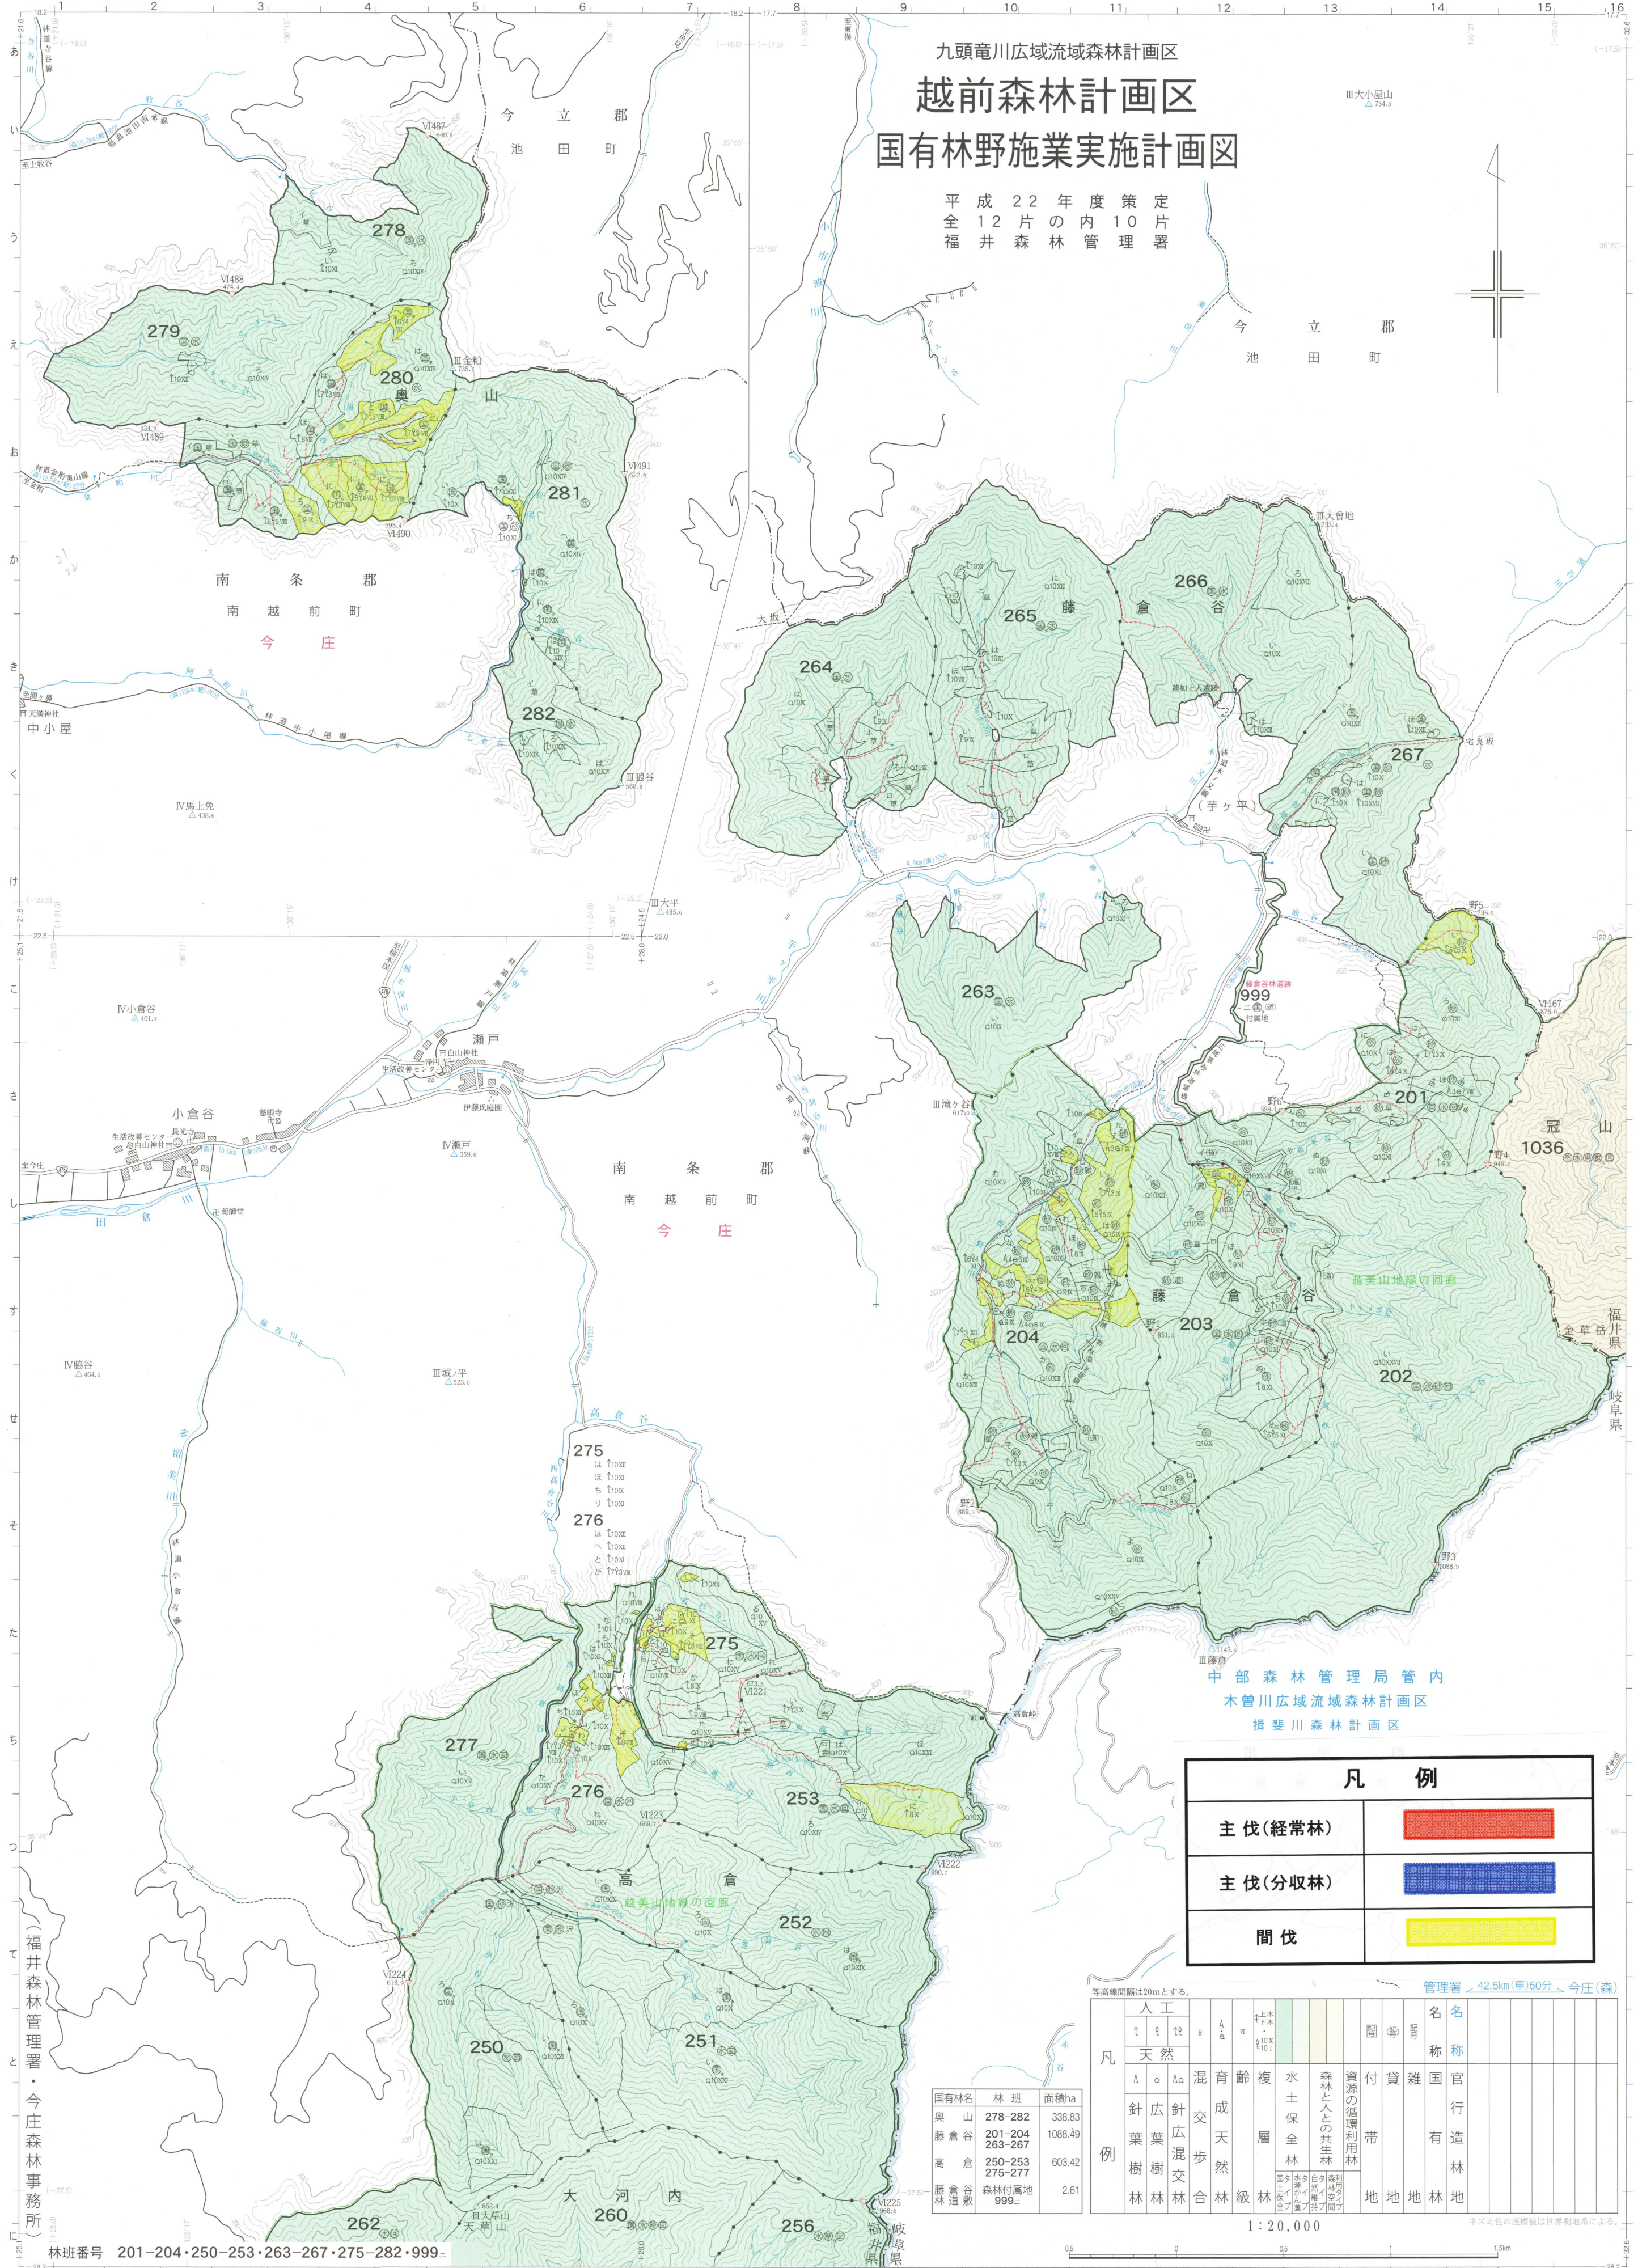

九頭竜川広域流域森林計画区  
越前森林計画区  
国有林野施業実施計画図

平成22年度策定  
全12片の内10片  
福井森林管理署

III小屋山  
△734.9

今立郡  
池田町

中部森林管理局管内  
木曾川広域流域森林計画区  
揖斐川森林計画区

凡例	
主伐(経常林)	
主伐(分収林)	
間伐	

凡例	人工		天然		混交	育成	年齢	複層	水保	森林と人との共生	資源の循環利用	付帯	国	名	名	
	針葉樹	広葉樹	針葉樹	広葉樹												
国有林名	林班	面積ha														
奥山	278-282	338.83														
藤倉谷	201-204 263-267	1088.49														
高倉	250-253 275-277	603.42														
藤倉谷森林付属地	999	2.61														

1:20,000

本文色の座標値は世界測地系による。

林班番号 201-204・250-253・263-267・275-282・999

(福井森林管理署・今庄森林事務所)