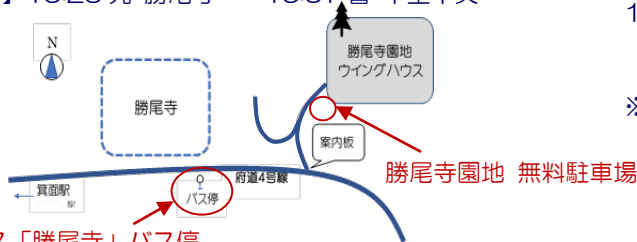

（2）代表の方のお名前（現地までの交通はどちらかに○印をつけてください）

お名前：
ご住所：
当日必ず連絡のつく電話番号：
メールアドレス：
現地までの交通： 現地集合 ・ バス乗車希望（森林管理局 ・ 箕面駅）

#### << 現地までのアクセス >>

★ 自家用車でご参加の場合 ★

勝尾寺園地の無料駐車場をご利用ください

★ 阪急バスをご利用の場合 ★

【行き】千里中央駅 阪急バス4番乗り場「北摂霊園」行き

9:00 発 千里中央 → 9:31 着 勝尾寺

【帰り】15:23 発 勝尾寺 → 15:57 着 千里中央

阪急バス「勝尾寺」バス停

★ 無料送迎バスをご利用の場合（事前申込制）★

【行き】

9:00 発 近畿中国森林管理局（JR環状線桜ノ宮駅から徒歩5分）

→ 9:40 発 阪急箕面駅前（もみじの足湯前）

→ 10:00 着 箕面国有林勝尾寺園地

【帰り】（予定）

15:30 発 箕面国有林勝尾寺園地

→ 15:50 着 阪急箕面駅前