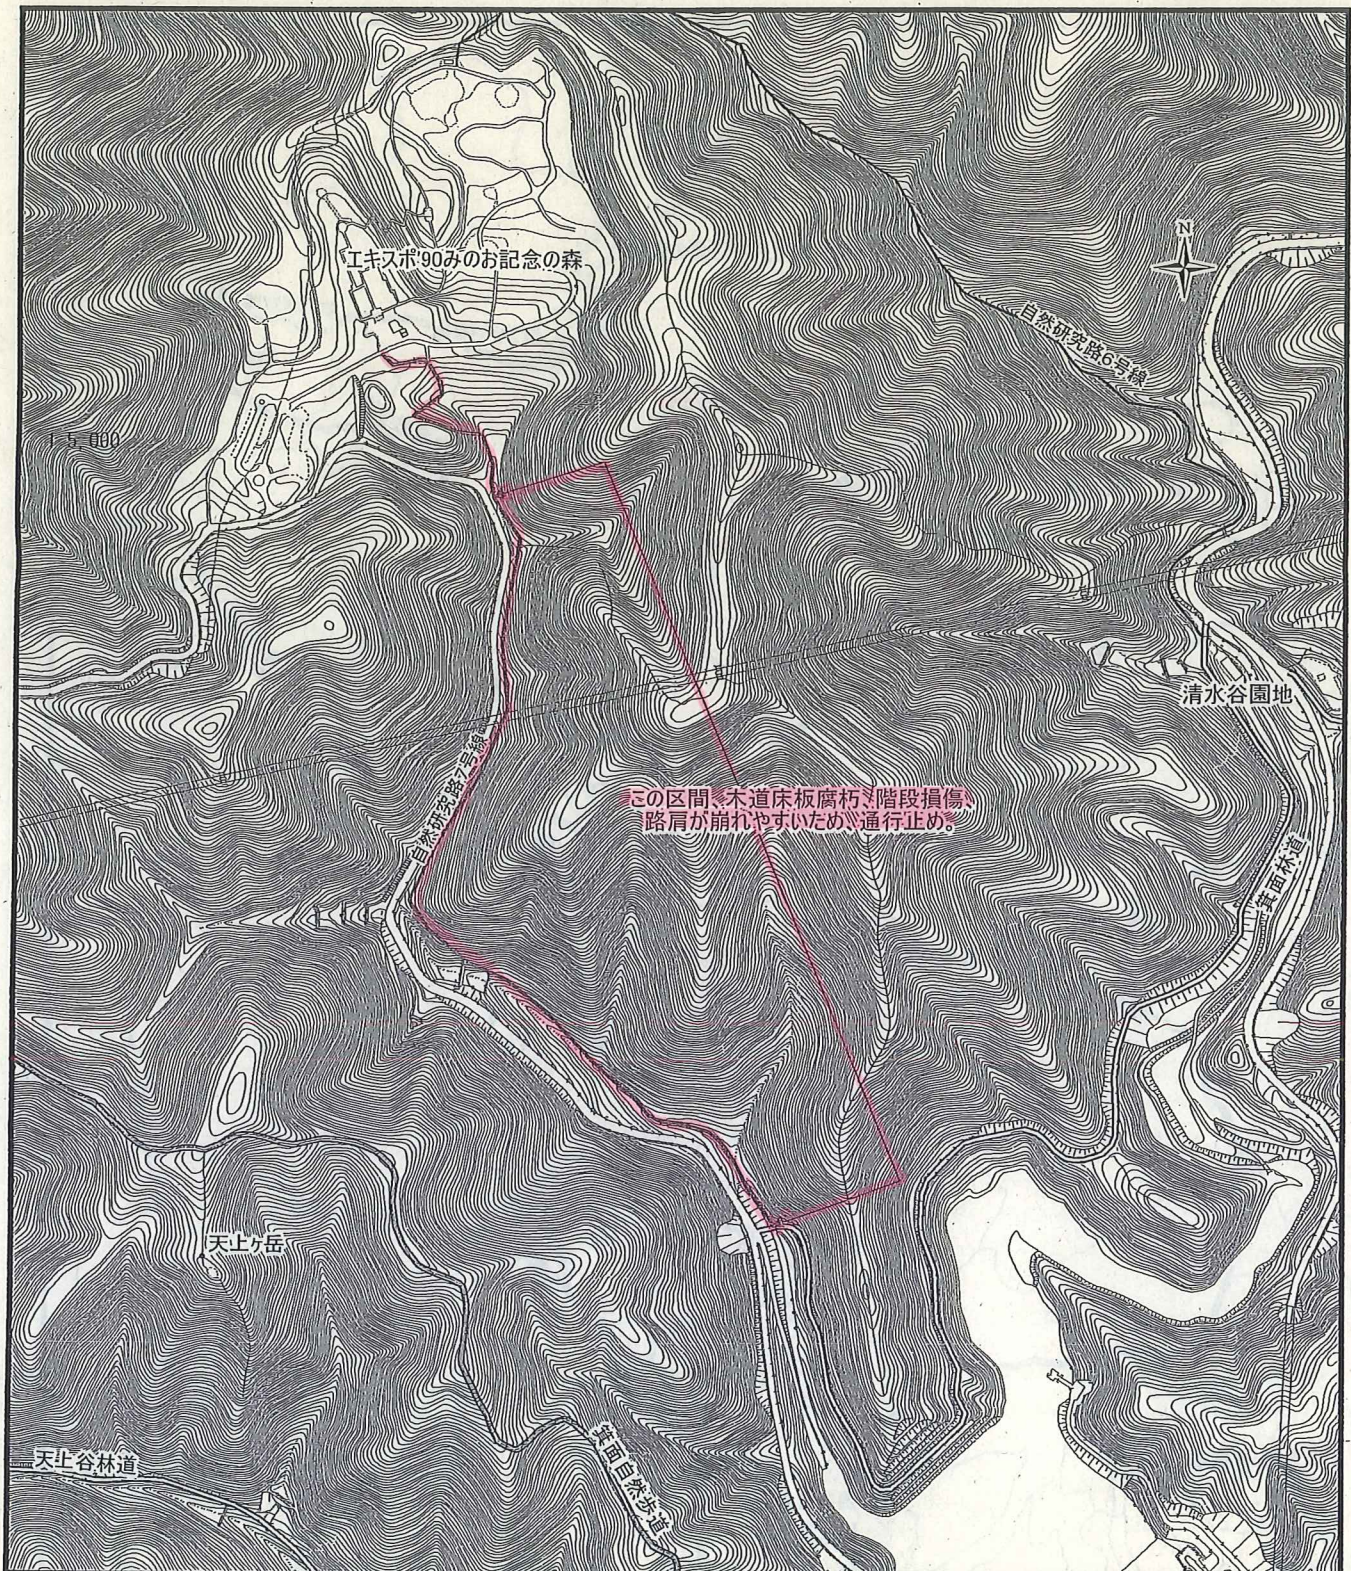

1:2,500

現況写真

【四 阿】設置予定地（既設物撤去跡地）

自然研究路7号線通行止のお知らせ

自然研究路7号線(エキスポ'90みのお記念の森～長谷橋の区間)は、木道床板や階段の損傷がはげしく、一部路肩が崩れた区間があるため、通行止めになっています。

ご迷惑をおかけしますが、危険ですので絶対に立ち入らないで下さい。

大阪府北部農と緑の総合事務所 緑地整備課
TEL072-627-1121(内線433)

自然研究路7号線通行止のお知らせ