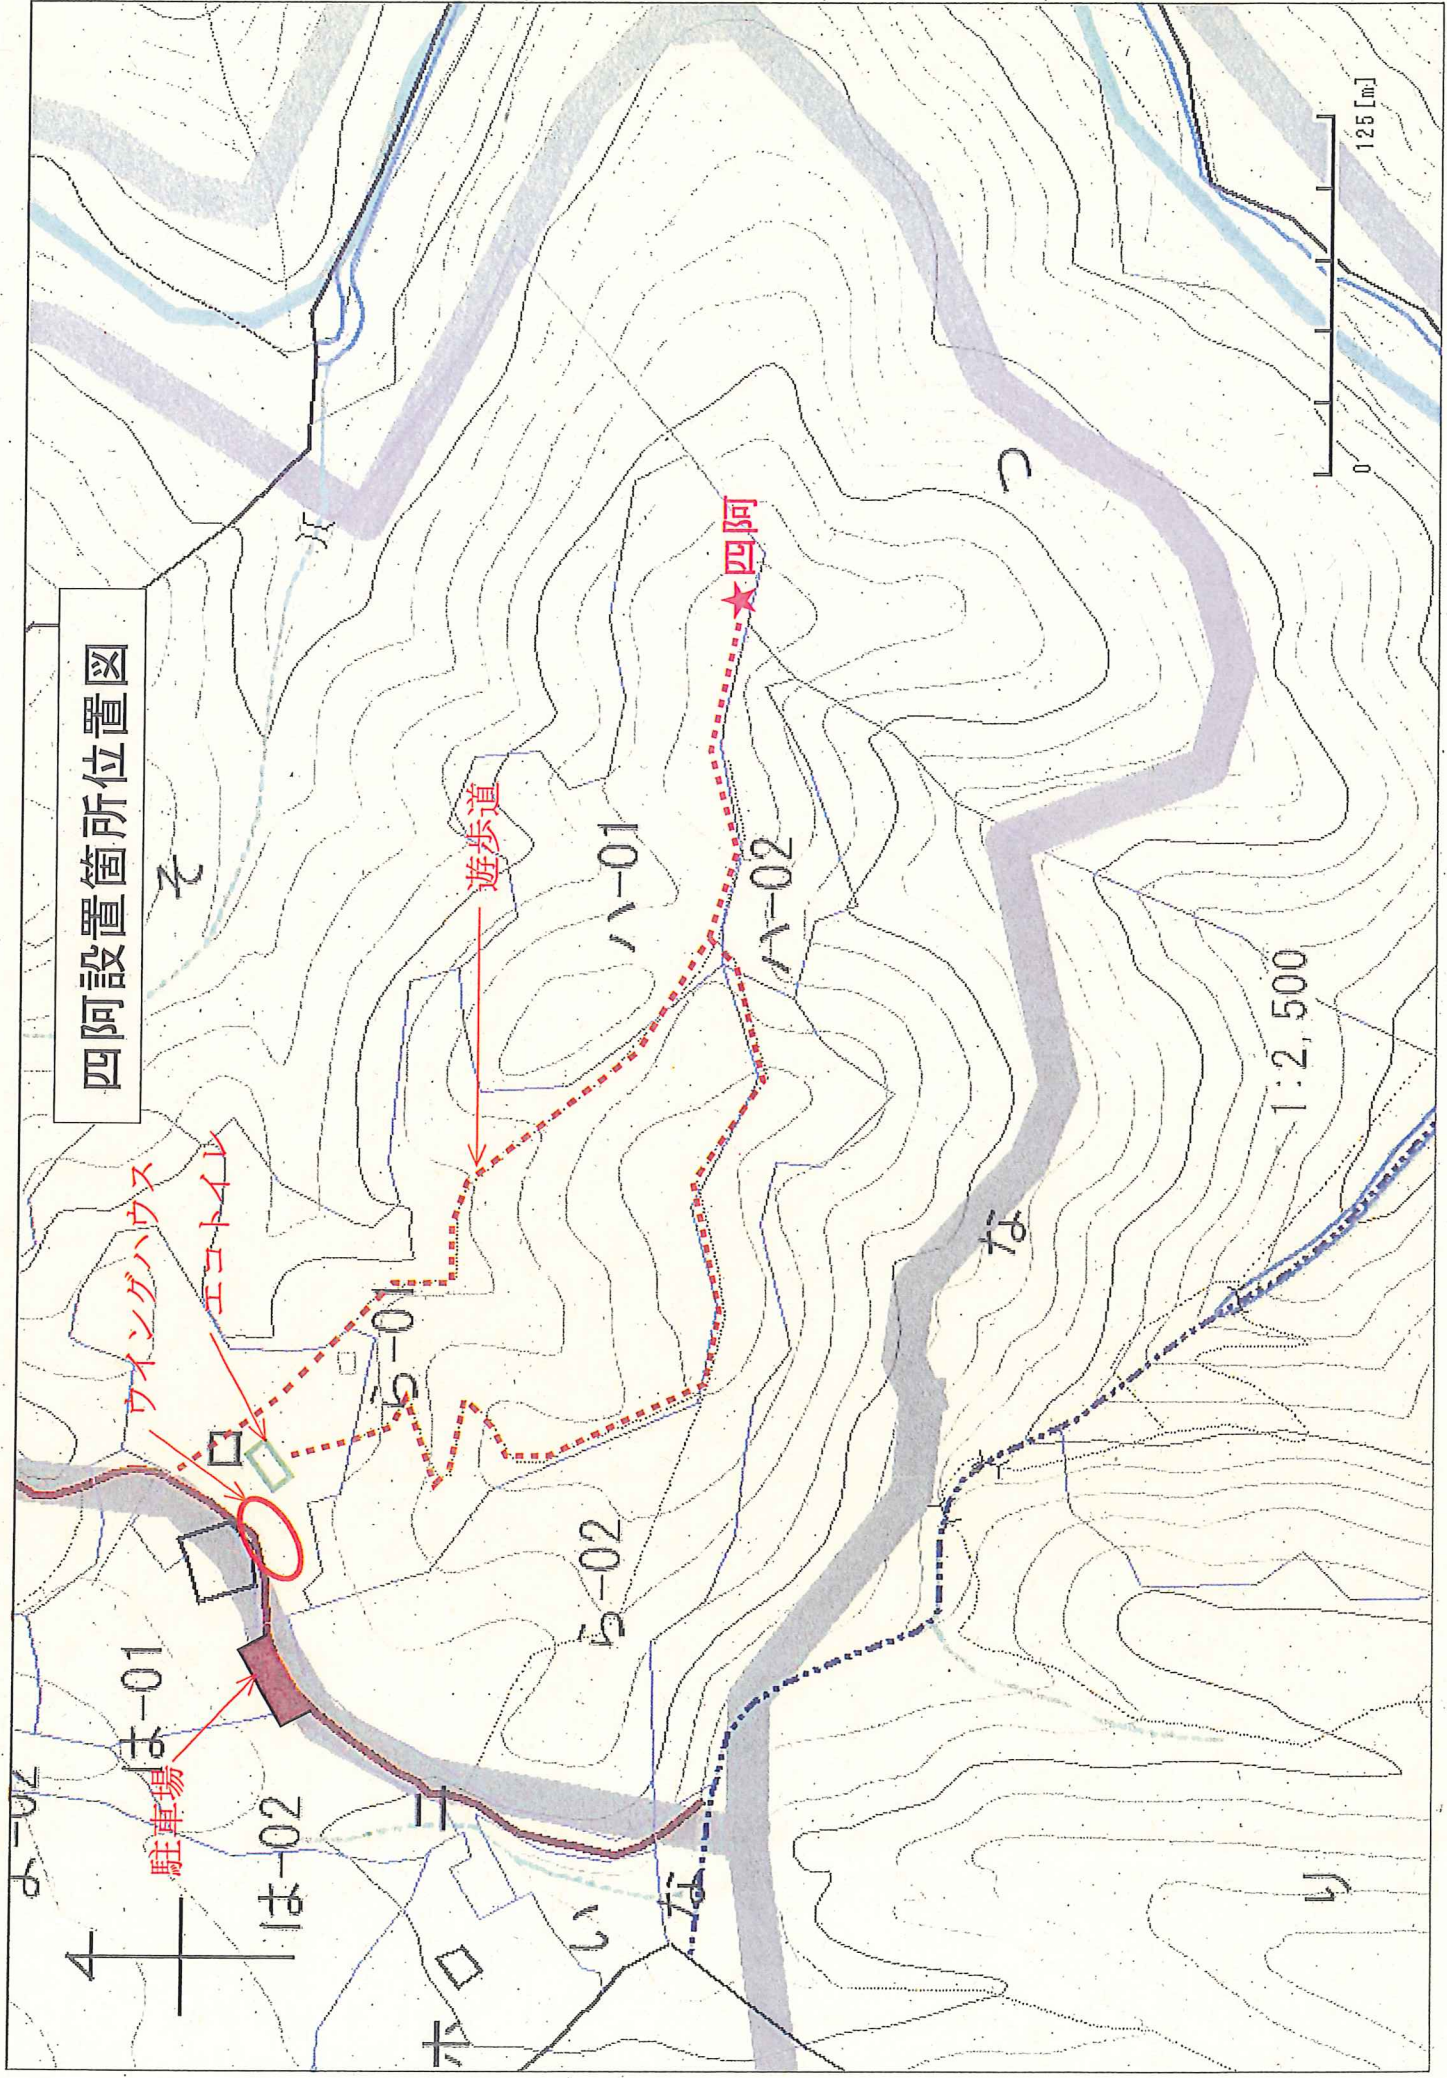

四阿設置箇所位置図

125 [m]

1:2,500