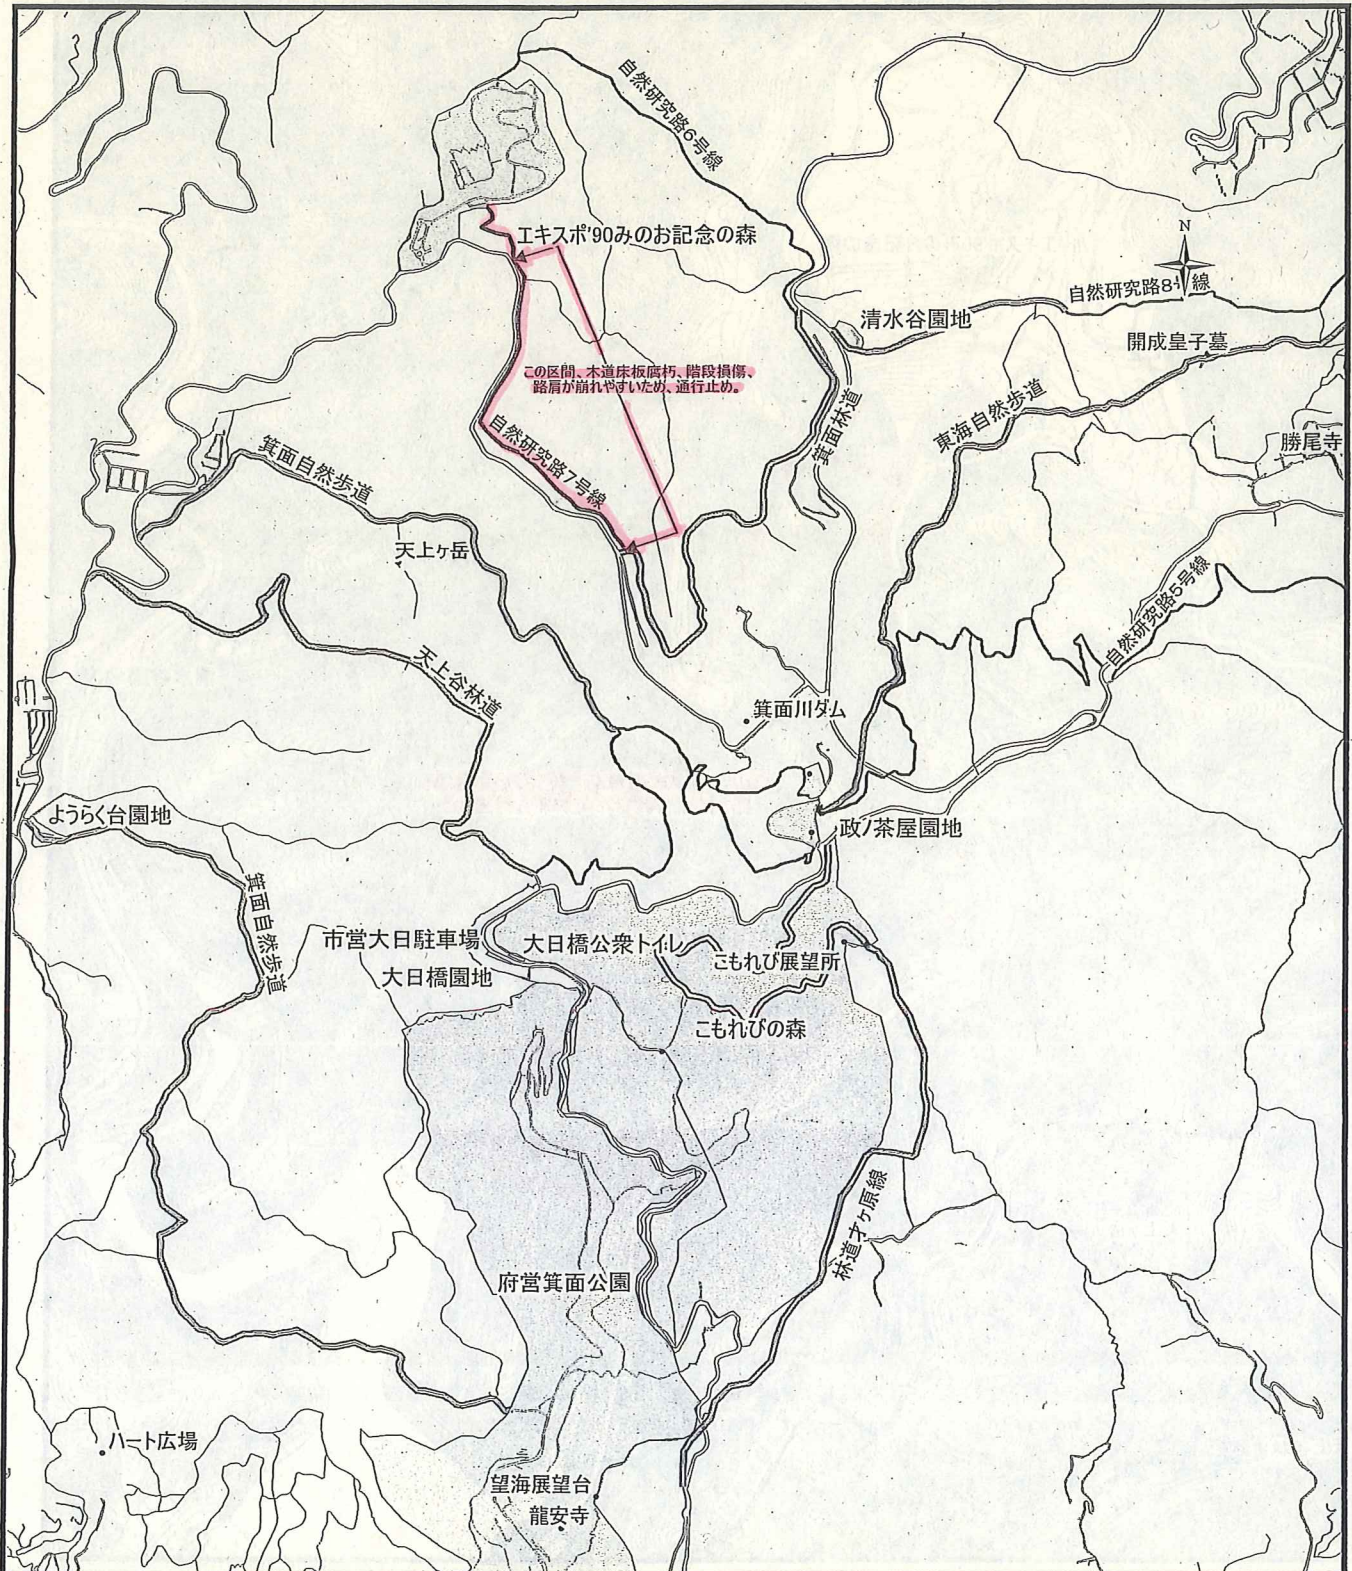

自然研究路7号線通行止のお知らせ

自然研究路7号線(エキスポ'90みのお記念の森～長谷橋の区間)は、木道床板や階段の損傷がはげしく、一部路肩が崩れた区間があるため、通行止めになっています。

ご迷惑をおかけしますが、危険ですので絶対に立ち入らないで下さい。

大阪府北部農と緑の総合事務所 緑地整備課
TEL072-627-1121(内線433)