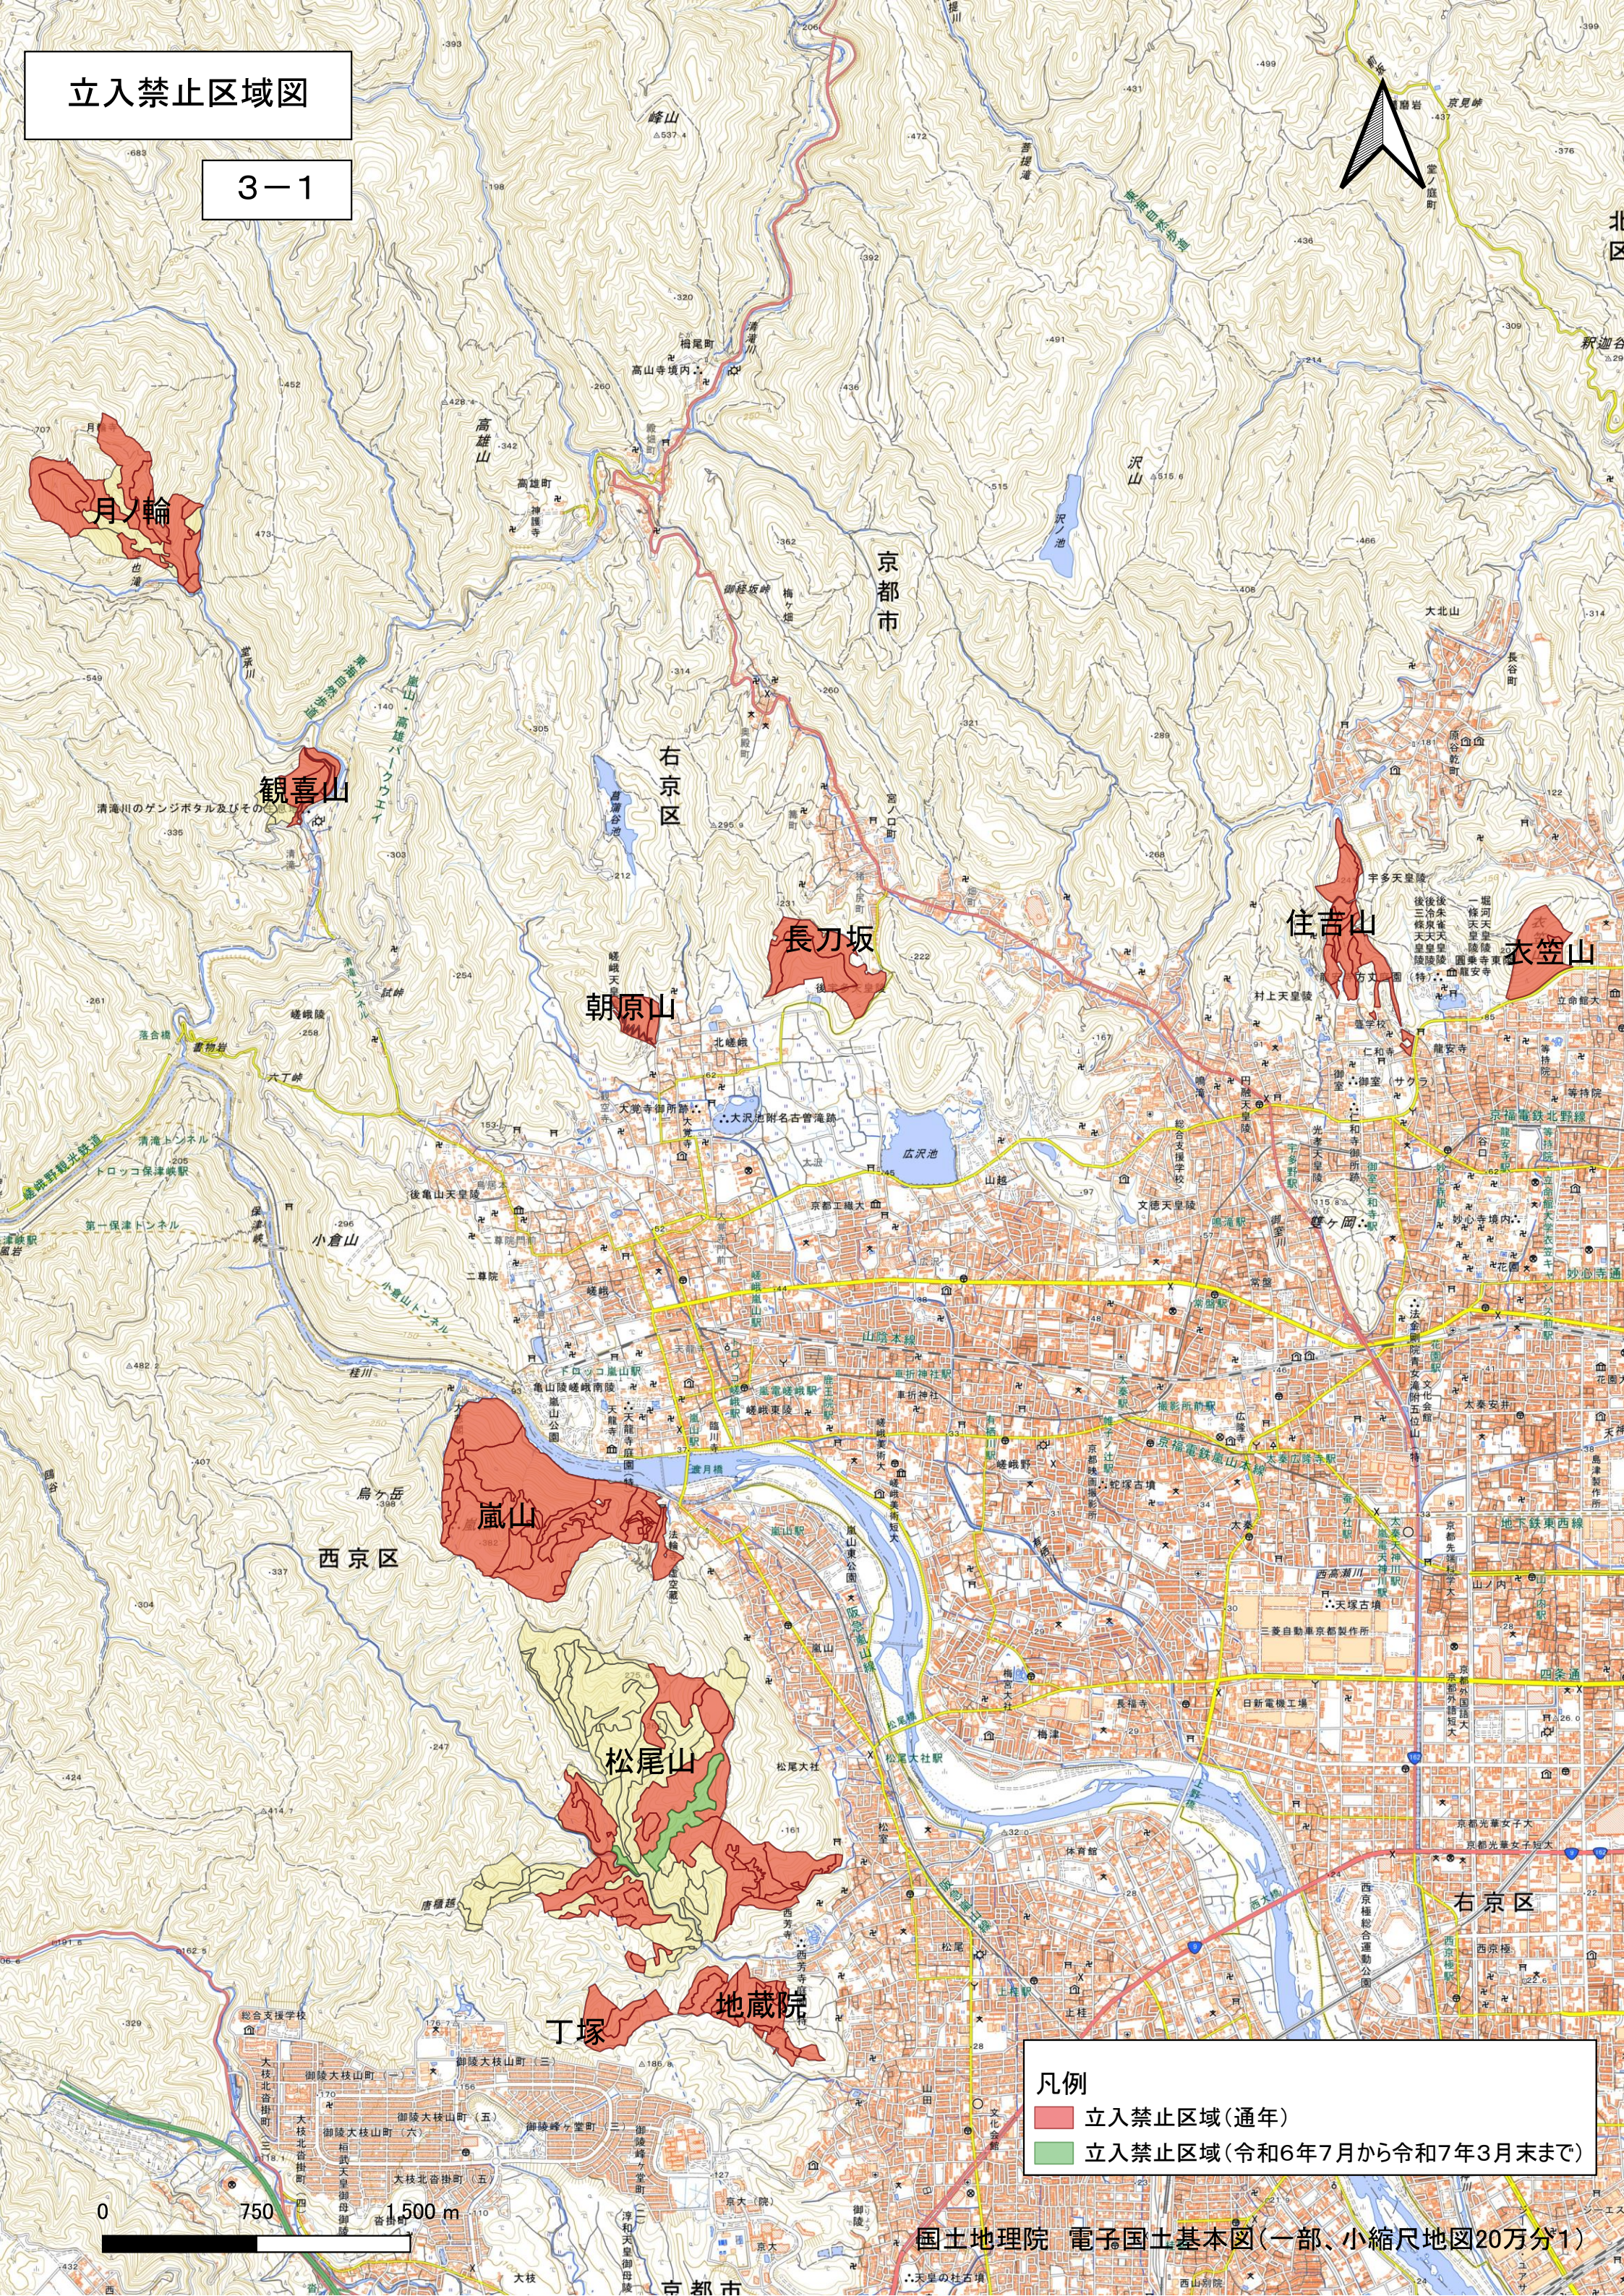

立入禁止区域図

3-1

凡例

- 立入禁止区域(通年)
- 立入禁止区域(令和6年7月から令和7年3月末まで)