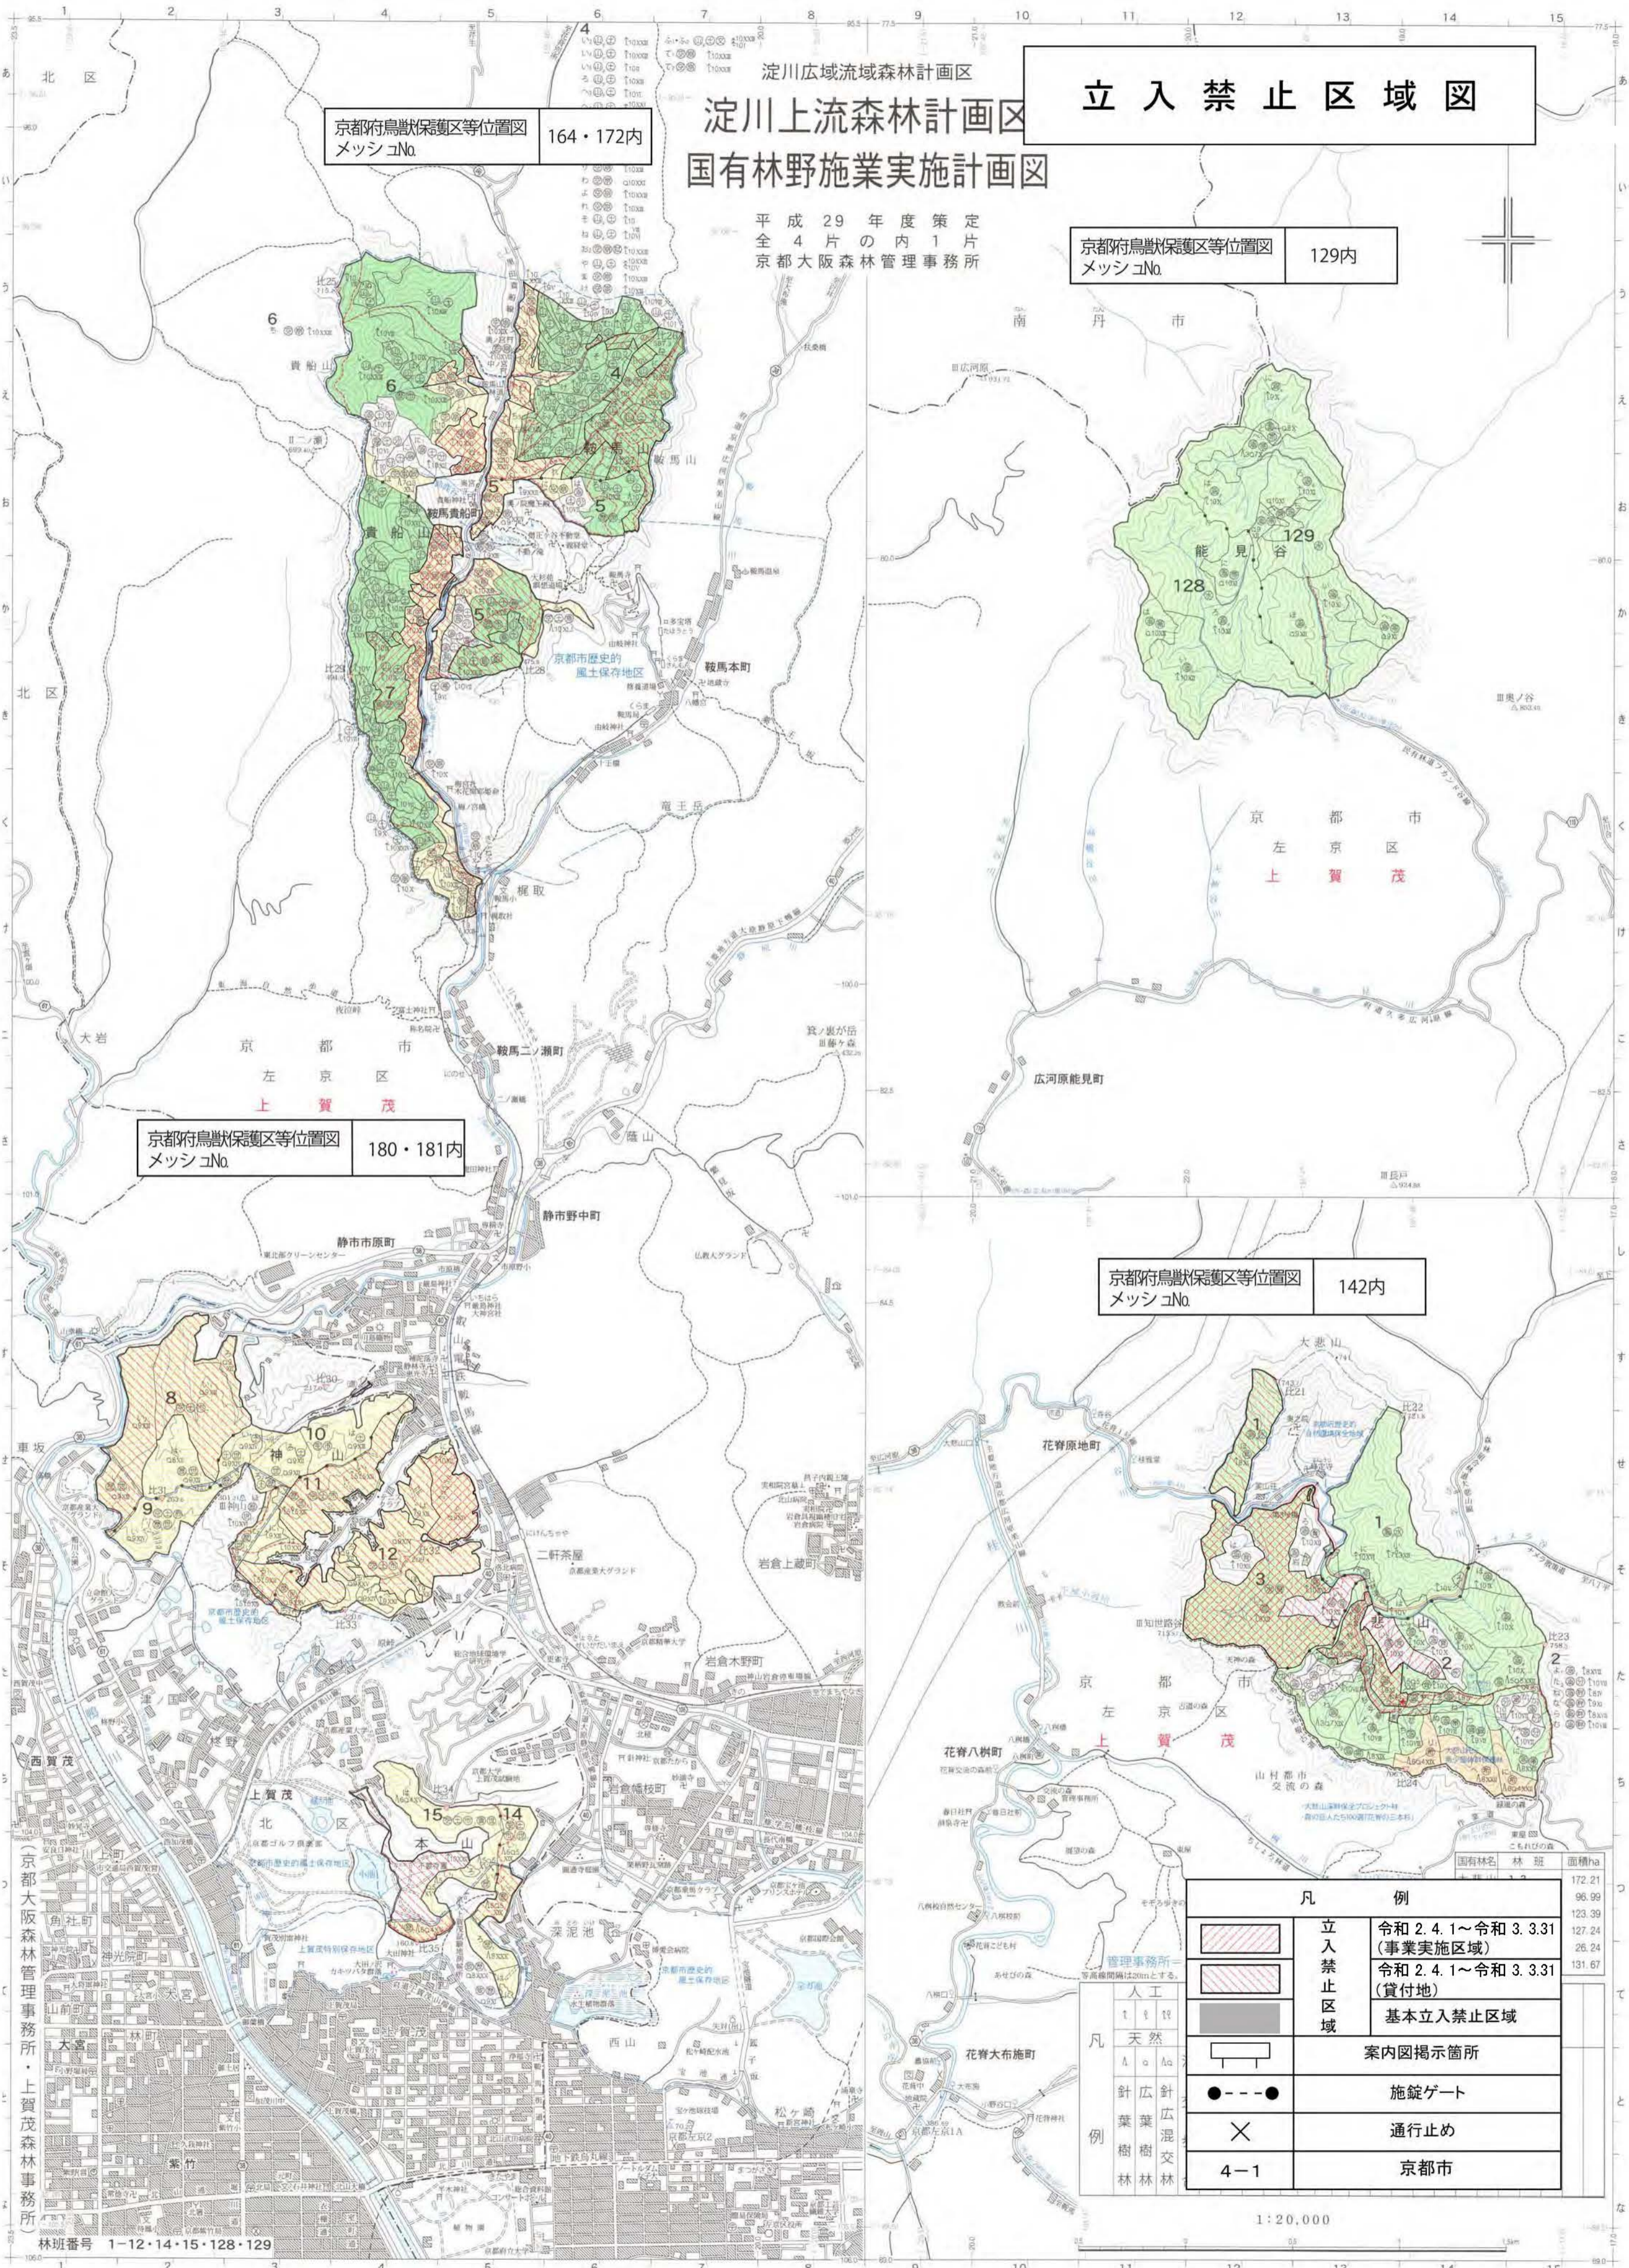

# 立入禁止区域図

## 淀川広域流域森林計画区 淀川上流森林計画区 国有林野施業実施計画図

平成29年度策定  
全4片の内1片  
京都大阪森林管理事務所

京都府鳥獣保護区等位置図  
メッシュNo. 164・172内

京都府鳥獣保護区等位置図  
メッシュNo. 129内

京都府鳥獣保護区等位置図  
メッシュNo. 180・181内

京都府鳥獣保護区等位置図  
メッシュNo. 142内

凡 例		面積ha
	立入禁止区域	172.21
	令和2.4.1~令和3.3.31 (事業実施区域)	96.99
	令和2.4.1~令和3.3.31 (貸付地)	123.39
	基本立入禁止区域	127.24
	案内図掲示箇所	26.24
	施錠ゲート	131.67
	通行止め	
	京都市	

1:20,000

京都大阪森林管理事務所・上賀茂森林事務所  
林班番号 1・12・14・15・128・129