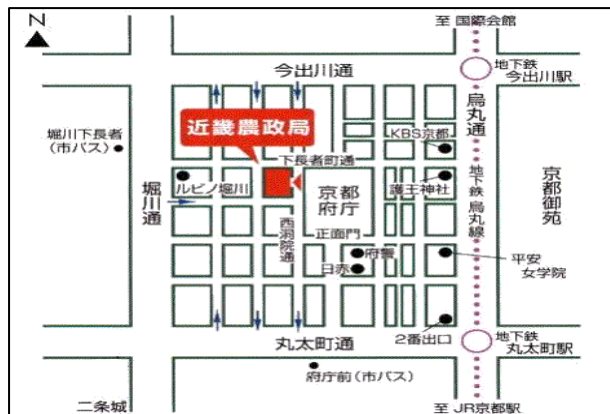

田んぼも森も牛たちもボクも私も生きている！

ふれてみよう！ 木に  
夏休みの工作できあがり！

田んぼにはどんな生  
き物がいるの？

目でわかるかな？  
くだものあまさ

◎いろいろな体験ができるよ！

- 親子で木工作品をつくってみよう！
- カエルを観察しよう！
- 果物の甘さってどれくらい？
- ストラップをつくってみよう！
- もみすり、精米をしてみよう
- バランスよく食べているかなあ？

◎展示コーナー

- 森林のやくわりってなあに？
- 田んぼにはこんな生き物がいるよ。
- 近畿のくだもの、野菜、花、茶
- バイオマスってなあに？
- こんなお米あったんだあ～
- 食べるってどういうこと？

参加自由  
親子木工教室は事前申込み制

くわしくは、ウラを見てね！

対象：小学生（保護者同伴）

夏休み子ども「消費者の部屋」

日時 7月28日(水)～29日(木)  
9:00～16:00

場所 近畿農政局 第2会議室・第3会議室  
京都市上京区西洞院通り下長者町下ル

丁子風呂町

お問い合わせ先 075-414-9761

(担当:たちだ・ながの)

<http://www.maff.go.jp/kinki/index.html>

<交通機関> 地下鉄烏丸線丸太町駅徒歩15分

\* 御来場の際には、公共交通機関をご利用ください。

あんなに、  
字んに、  
再発見！

近畿農政局においでやす

親子木工教室については、以下のとおりご案内申し上げます。

**【日時】**

平成22年7月28日(水曜日) 13:00~15:00

平成22年7月29日(木曜日) 13:00~15:00

**【場所】**

京都農林水産総合庁舎 近畿農政局地下1階 第2会議室  
京都市上京区西洞院通り下長者町下ル丁子風呂町  
(地下鉄「丸太町」駅下車徒歩約15分、京都府庁西隣り)

**【対象者】**

小学生の親子 両日15組 2日間延べ30組  
(工作機械を使用しますので、安全管理のため就学前のお子様の同伴は  
ご遠慮願います。)