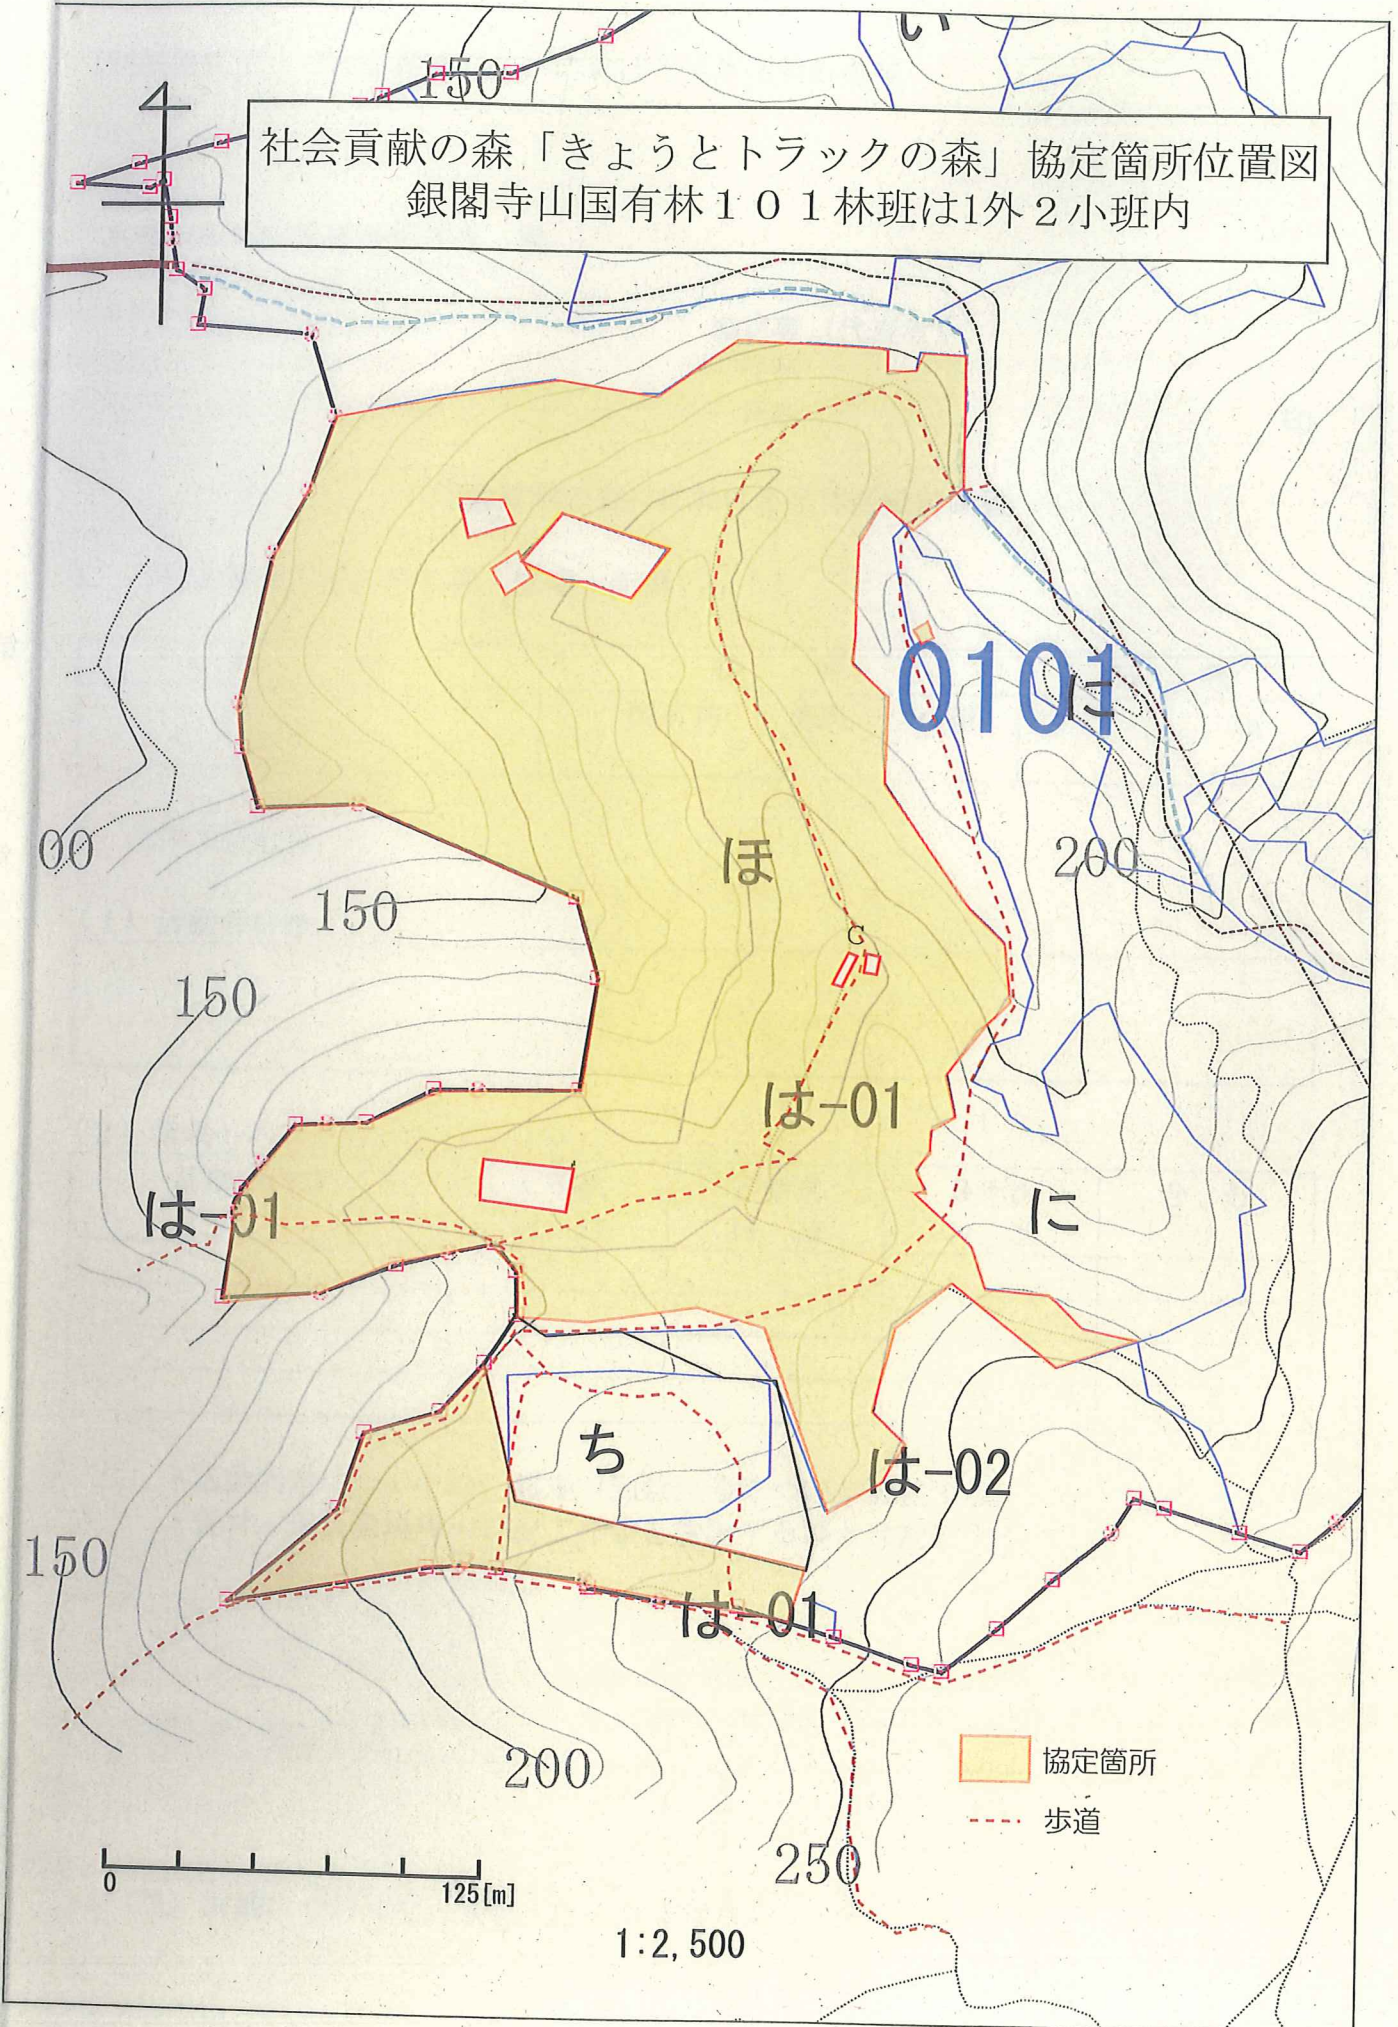

社会貢献の森「きょうとトラックの森」協定箇所位置図
銀閣寺山国有林101林班は1外2小班内

0 125[m]

1:2,500