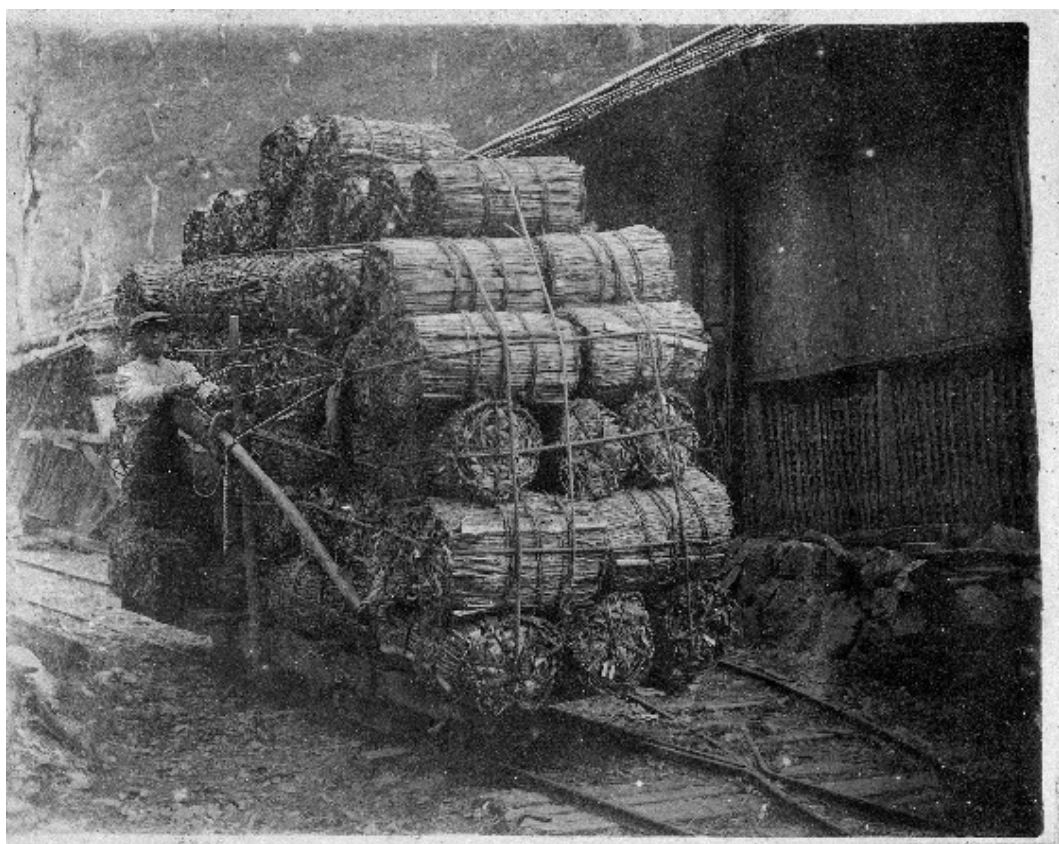

# 木炭

木炭小出、大正15年【鹿足河内】

木炭木馬出、大正14年【鹿足河内】

炭焼く谷間【山崎署音水国有林】

斫伐作業による木炭トロリー運搬、大正15年【鹿足河内】

木炭トロリー運搬（最後尾）、昭和6年【鹿足河内】

桜宮木炭倉庫

倉庫での消火訓練