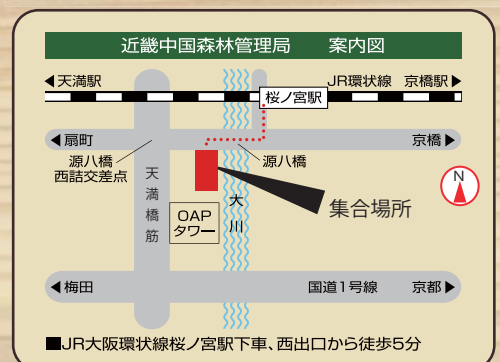

主 催：水都おおさか森林づくり・木づかい実行委員会
（事務局）近畿中国森林管理局 技術普及課
連絡先：電話 06-6881-3484 FAX 06-6881-2055
E-Mail kc_shidou@rinya.maff.go.jp
U R L：http://www.rinya.maff.go.jp/kinki/