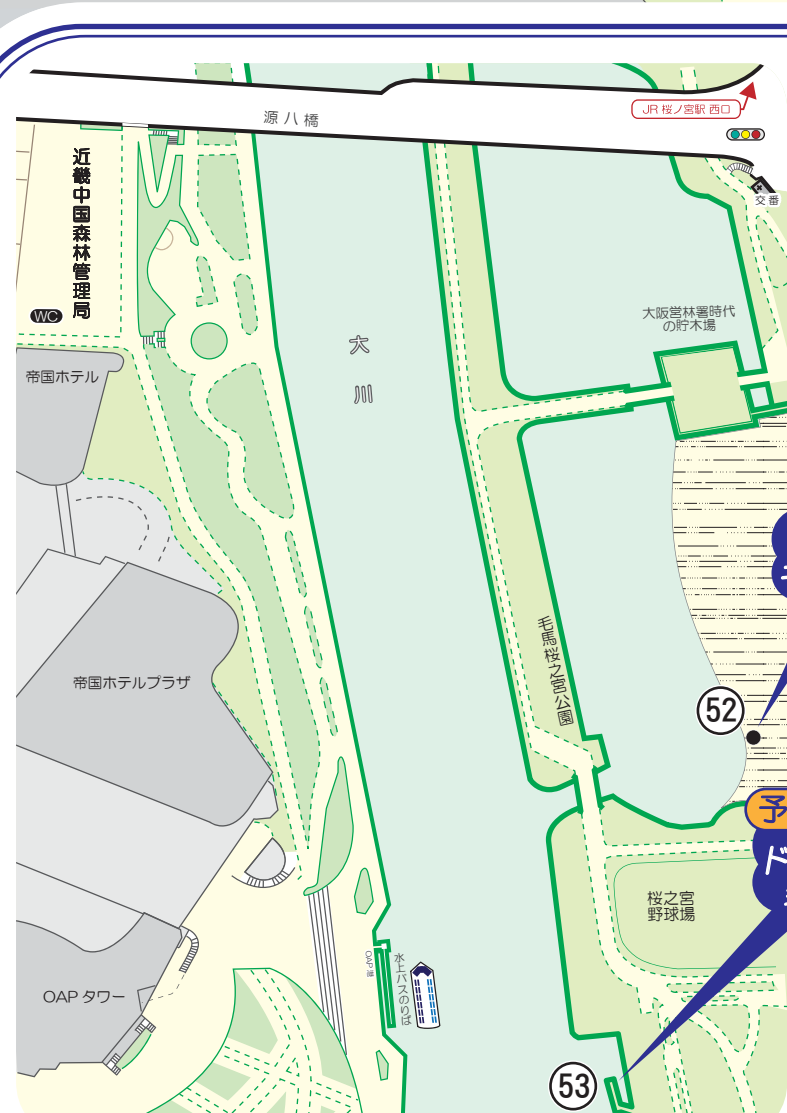

# 水都おおさか森林の市 2014 会場案内図

方位

至 JR 桜ノ宮駅→

源八橋

## 広域 MAP

### 当日受付

10:00~受付開始 200円  
13:00~受付開始  
キッズポート

午前の部 10:30 ~ 11:45  
午後の部 13:00 ~ 14:30  
公財  
マリンスポーツ財団

### 予約制

10:30発  
13:00発  
ドラゴンボート  
乗船体験 500円

NPO 法人  
大阪の子どもたちを  
水辺に誘う会

近畿中国森林管理局

大川

丸木切り体験【無料】  
【端材のプレゼント】  
(大阪木材市場株)

シカ被害の現状と対策  
【シカ肉試食】  
1回目 11:00  
2回目 13:00  
(公社大阪府猟友会)

原木しいたけ炭火焼き体験【試食】  
木炭品の紹介  
(一社全国燃料協会)