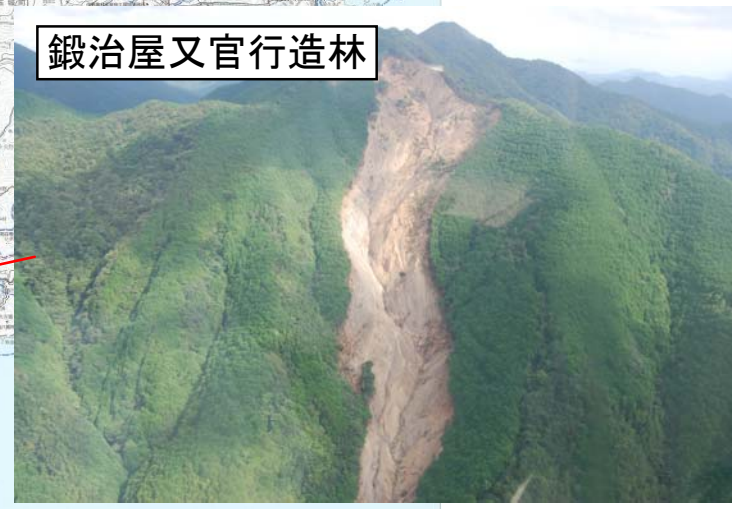

# 平成23年台風12号による三重県の被害状況 (平成23年9月8日三重県との合同調査)

松阪市青田付近

松阪市七日市付近

大台町檜原付近

鍛冶屋又官行造林

尾鷲市矢ノ川峠付近

熊野市寺谷付近

清水谷国有林