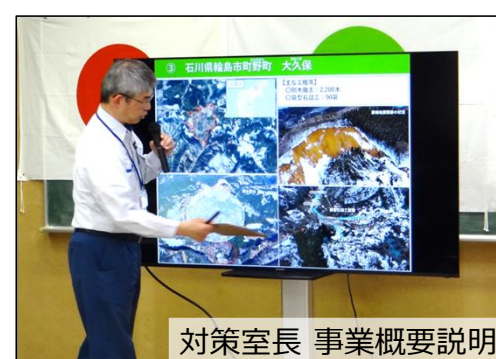

# 奥能登地区山地災害復旧対策室開所式の開催

林野庁 近畿中国森林管理局

近畿中国森林管理局は、令和6年能登半島地震で被災した民有林における国直轄による復旧対策の円滑な実施を図るため、令和6年4月1日に石川県金沢市内の石川県農林総合研究センター内に奥能登地区山地災害復旧対策室を開設し、令和6年4月12日に開所式を開催しました。

奥能登地区山地災害復旧対策室では、石川県内の関係機関等と連絡調整を図りながら、輪島市及び珠洲市の民有林7箇所における国直轄による災害復旧等事業に着手し、被災地の早期復旧に取り組んでまいります。

集合写真

看板設置

来賓挨拶 (県農林水産部次長)

森林管理局長挨拶

対策室長 事業概要説明

石川森林管理署長 挨拶