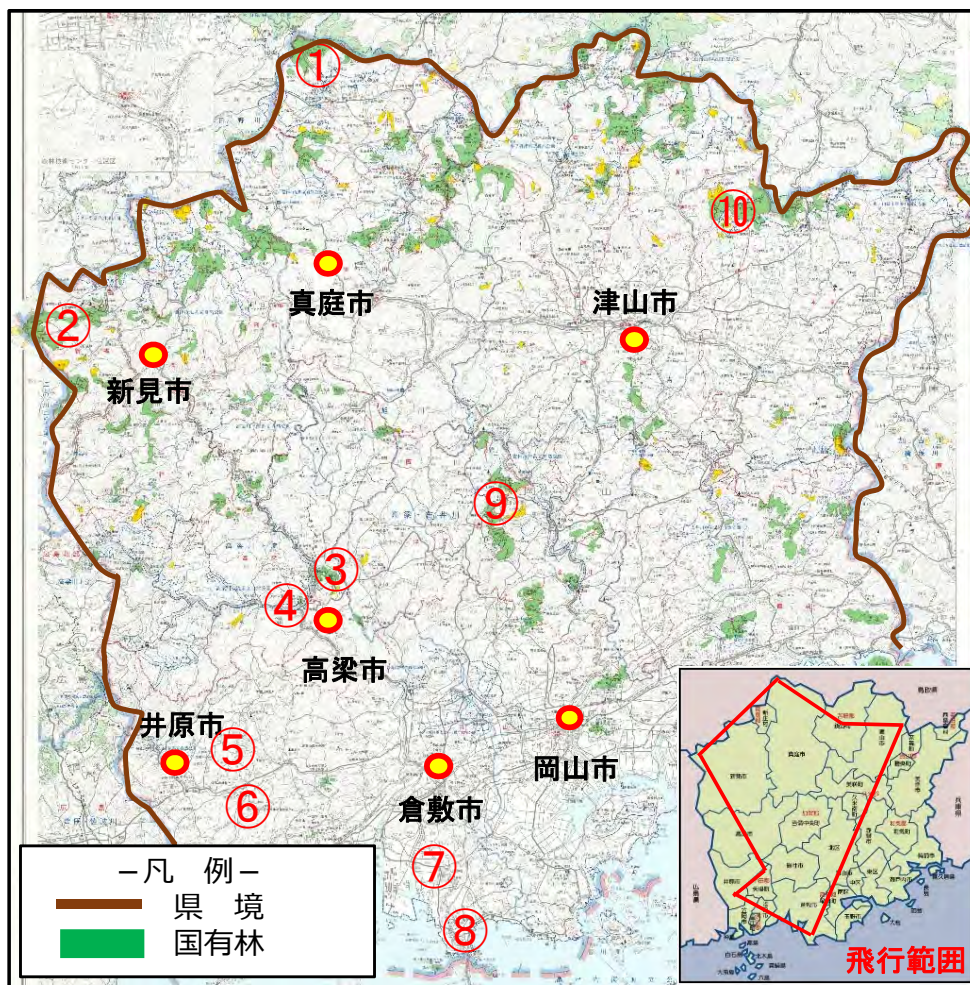

平成30年7月17日
林 野 庁
近畿中国森林管理局

平成30年7月豪雨に係る森林状況調査について (近畿中国森林管理局、岡山県の合同ヘリコプター調査)

林野庁近畿中国森林管理局と岡山県では、平成30年7月豪雨に係る岡山県内の森林状況について、ヘリコプターによる上空からの調査を実施しましたので、その概要をお知らせします。

なお、併せて地上からの調査も実施中であり、引き続き森林状況の把握に努めてまいります。

記

- 調査日時 平成30年7月11日(水) 9:00～16:50
- 調査場所 岡山県真庭市、新見市、高梁市、井原市、倉敷市、津山市における民有林、国有林
- 調査機関 林野庁近畿中国森林管理局、岡山森林管理署、岡山県
- 調査結果 別紙のとおり

【問い合わせ先】

林野庁近畿中国森林管理局 計画保全部

治山課長：寺岡 猛

電 話：050-3160-6755

林野庁近畿中国森林管理局 岡山森林管理署

署 長：川村 義治

電 話：0868-23-2151

岡山県 農林水産部 治山課

電 話：086-226-7457

平成30年7月豪雨に係る森林状況調査の概要【岡山県】

(近畿中国森林管理局、岡山県の合同ヘリコプター調査(H30.7.11))

真庭市(旧川上村)

新見市

高梁市

高梁市

津山市

吉備中央町

倉敷市

井原市

井原市

倉敷市