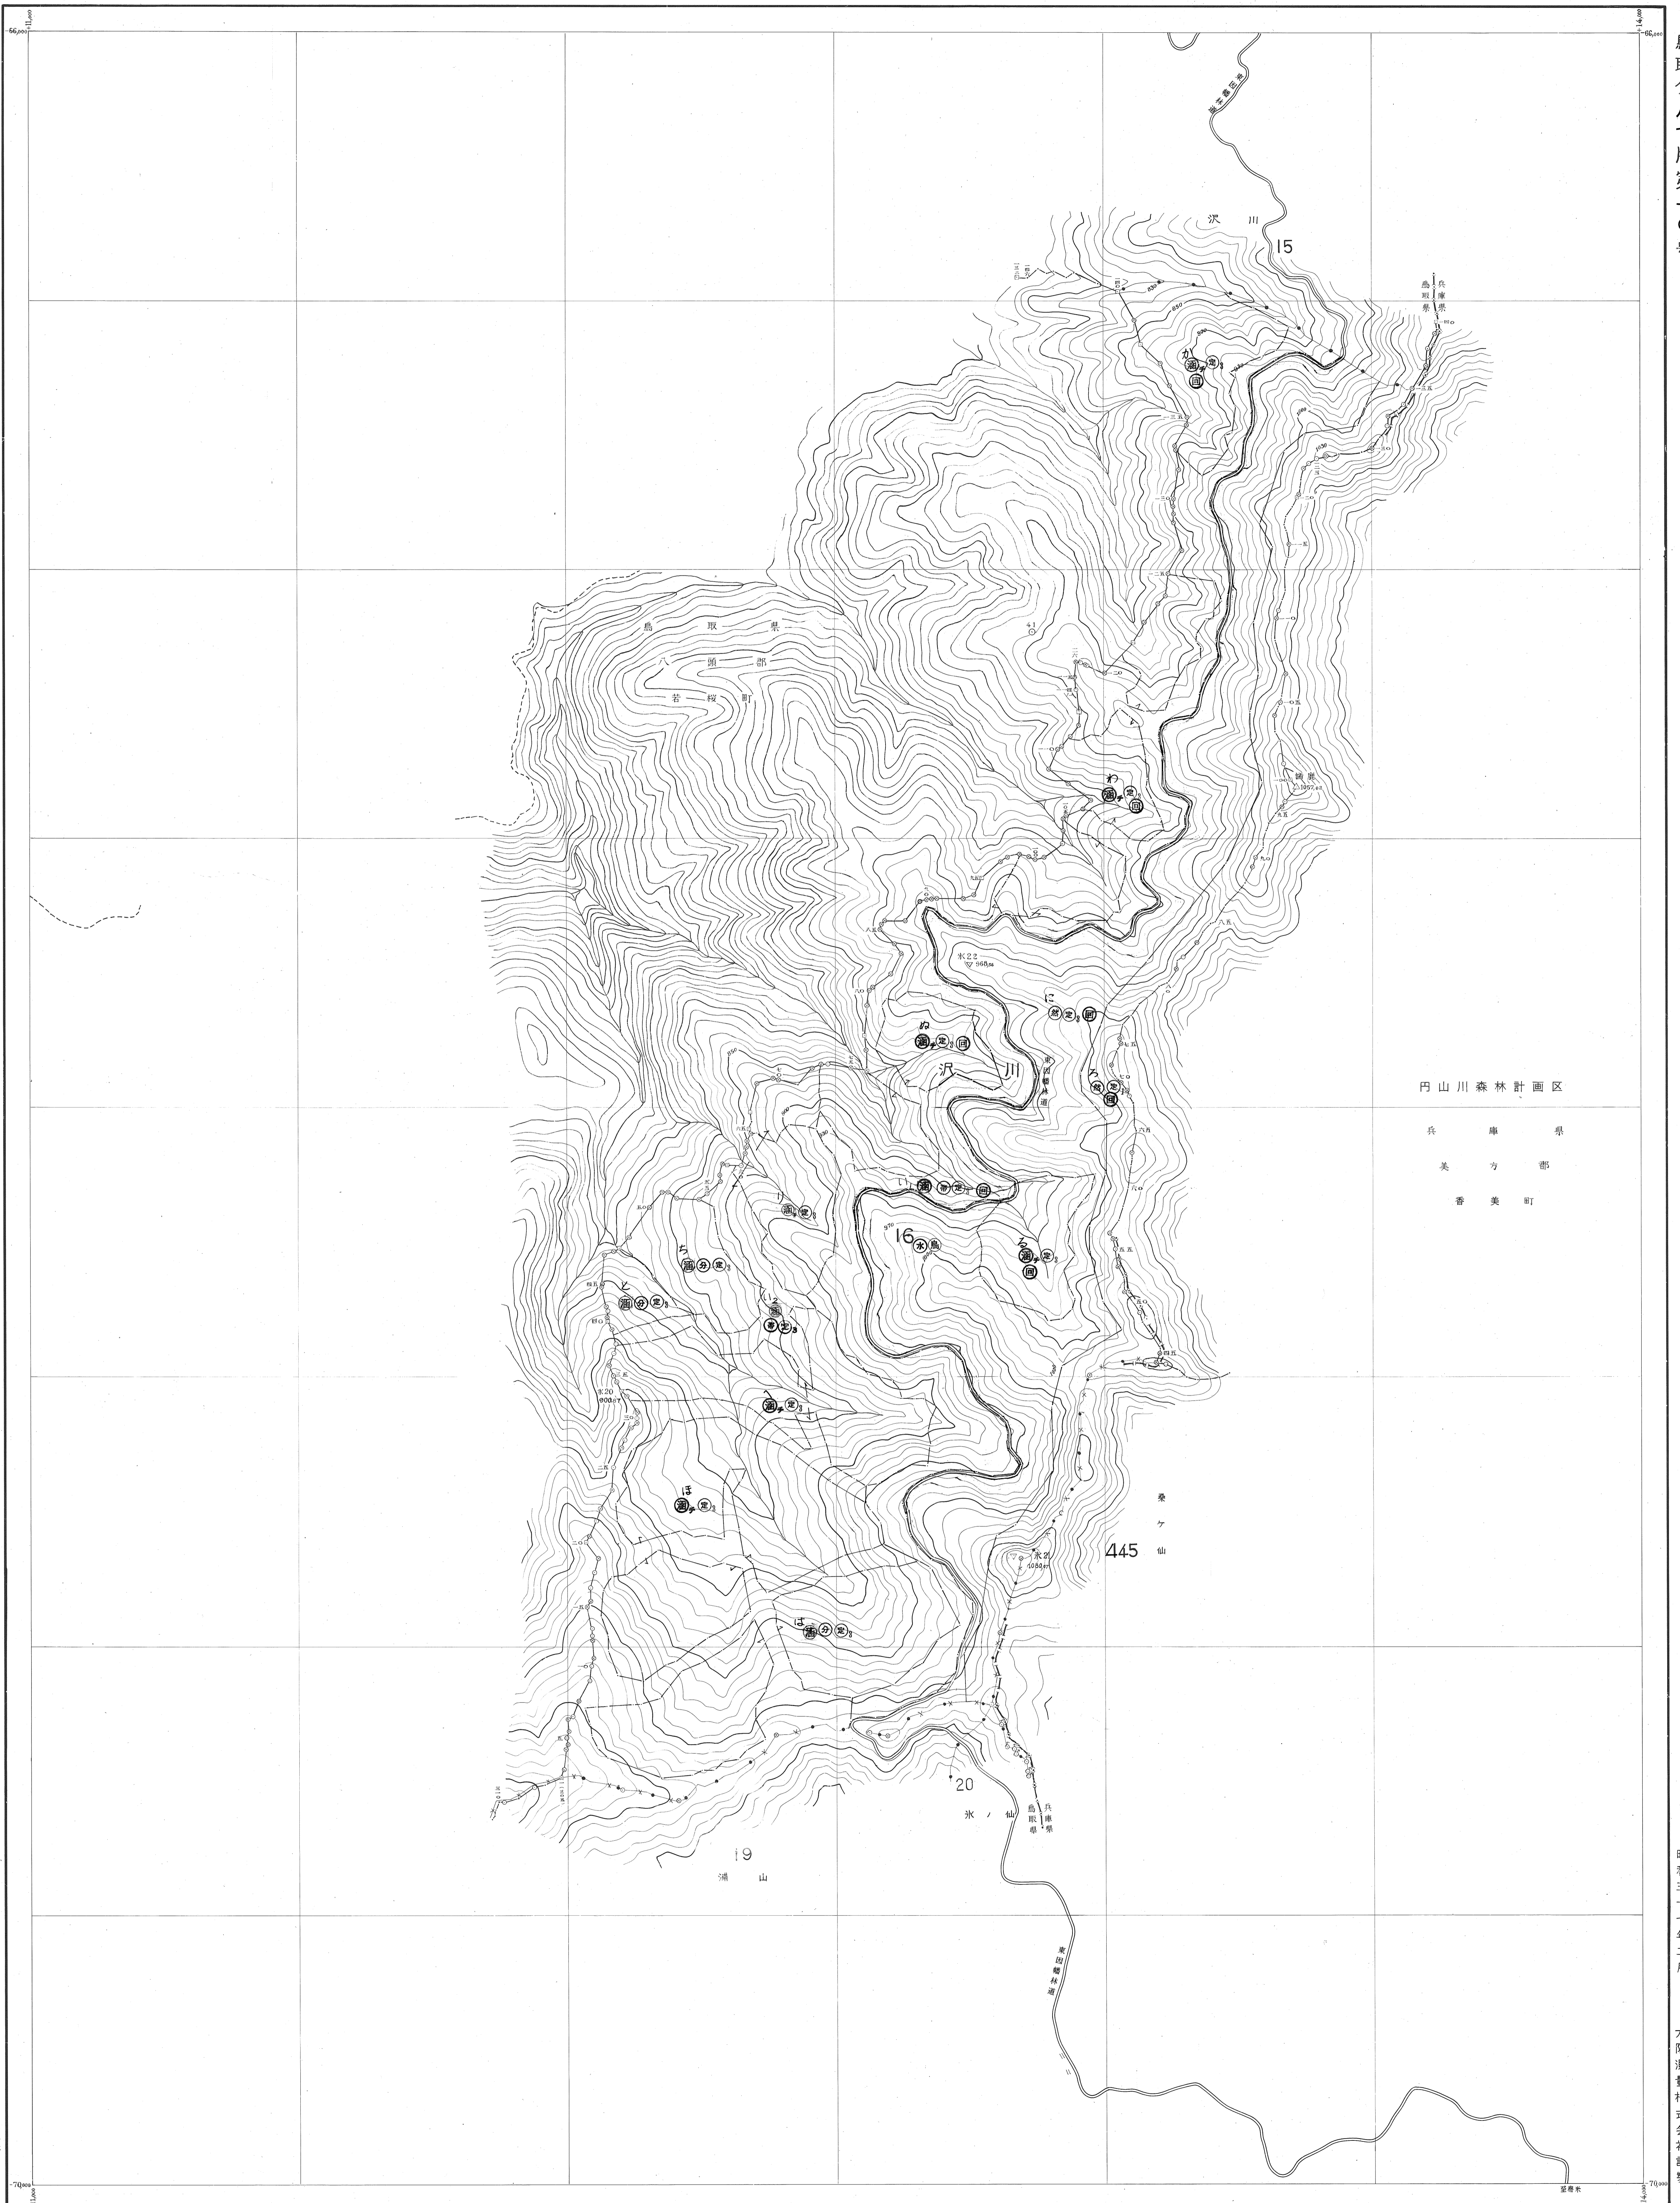

1:5000

千代川森林計画区 国有林森林計画図 鳥取森林管理署基本図

公共座標第V系

鳥取全八七片第一〇号

林班番号 16

図化方法 ケルシュプロッター測図
 使用写真 山-101 C-4A, 1号~2号
 山-101 C-5 4号 5号

鳥取10 千代川10

令和三年 昭和三十七年 二月

国有林森林計画樹立 第六次施業管理計画樹立 大阪測量株式会社調製

近畿中国森林管理局 鳥取森林管理署 若狭森林事務所