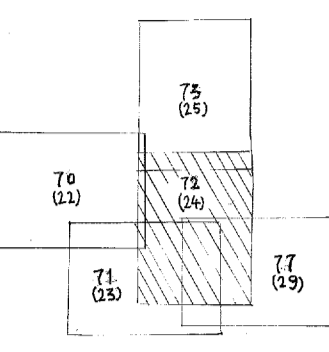

# 高津川森林計画区 国有林森林計画図 島根森林管理署基本図

公共座標 第三系

島根全八一片 第七二号

近畿中国森林管理局 島根森林管理署 柿木森林事務所

林班番号 1517, 1534, 1535

使用機械 ケルシュプロッター 測図  
 使用写真 山-257 C-9 10-11  
 C-10 9-10  
 C-11 9-13

昭和三十八年十月三十一日  
 令和五年  
 令和五年  
 島根72 高津川24  
 国有林森林計画樹立  
 第六次施業管理計画樹立  
 日東航空株式会社調製