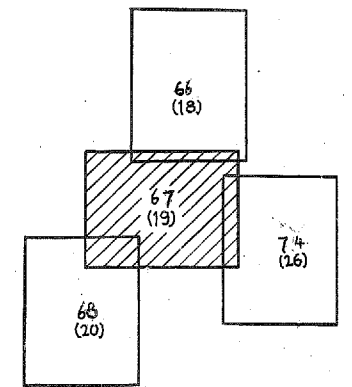

高津川森林計画区 国有林森林計画図 島根森林管理署基本図

1:5,000

公共座標第Ⅲ系

島根全八一片第六七号

森 森林計画区
山口森林管理事務所

山 口 県
山 口 市
阿 東 町

高根山

鈴ノ大谷林道(軌道敷)
999米 森林附属地

鈴ノ大谷
557

574 山 ①
な 山 ②
や 山 ③
た 山 ④

林班番号 574, 575, 576, 999*

島根 67 高津川 19

使用機械 ケルシプロッター 測図
使用写真 山-257 C-7 6
C-8 6-8

令和 五年 年度
昭和 三十八年 一月 三十一日
国有林森林計画樹立
日東航空株式会社調製