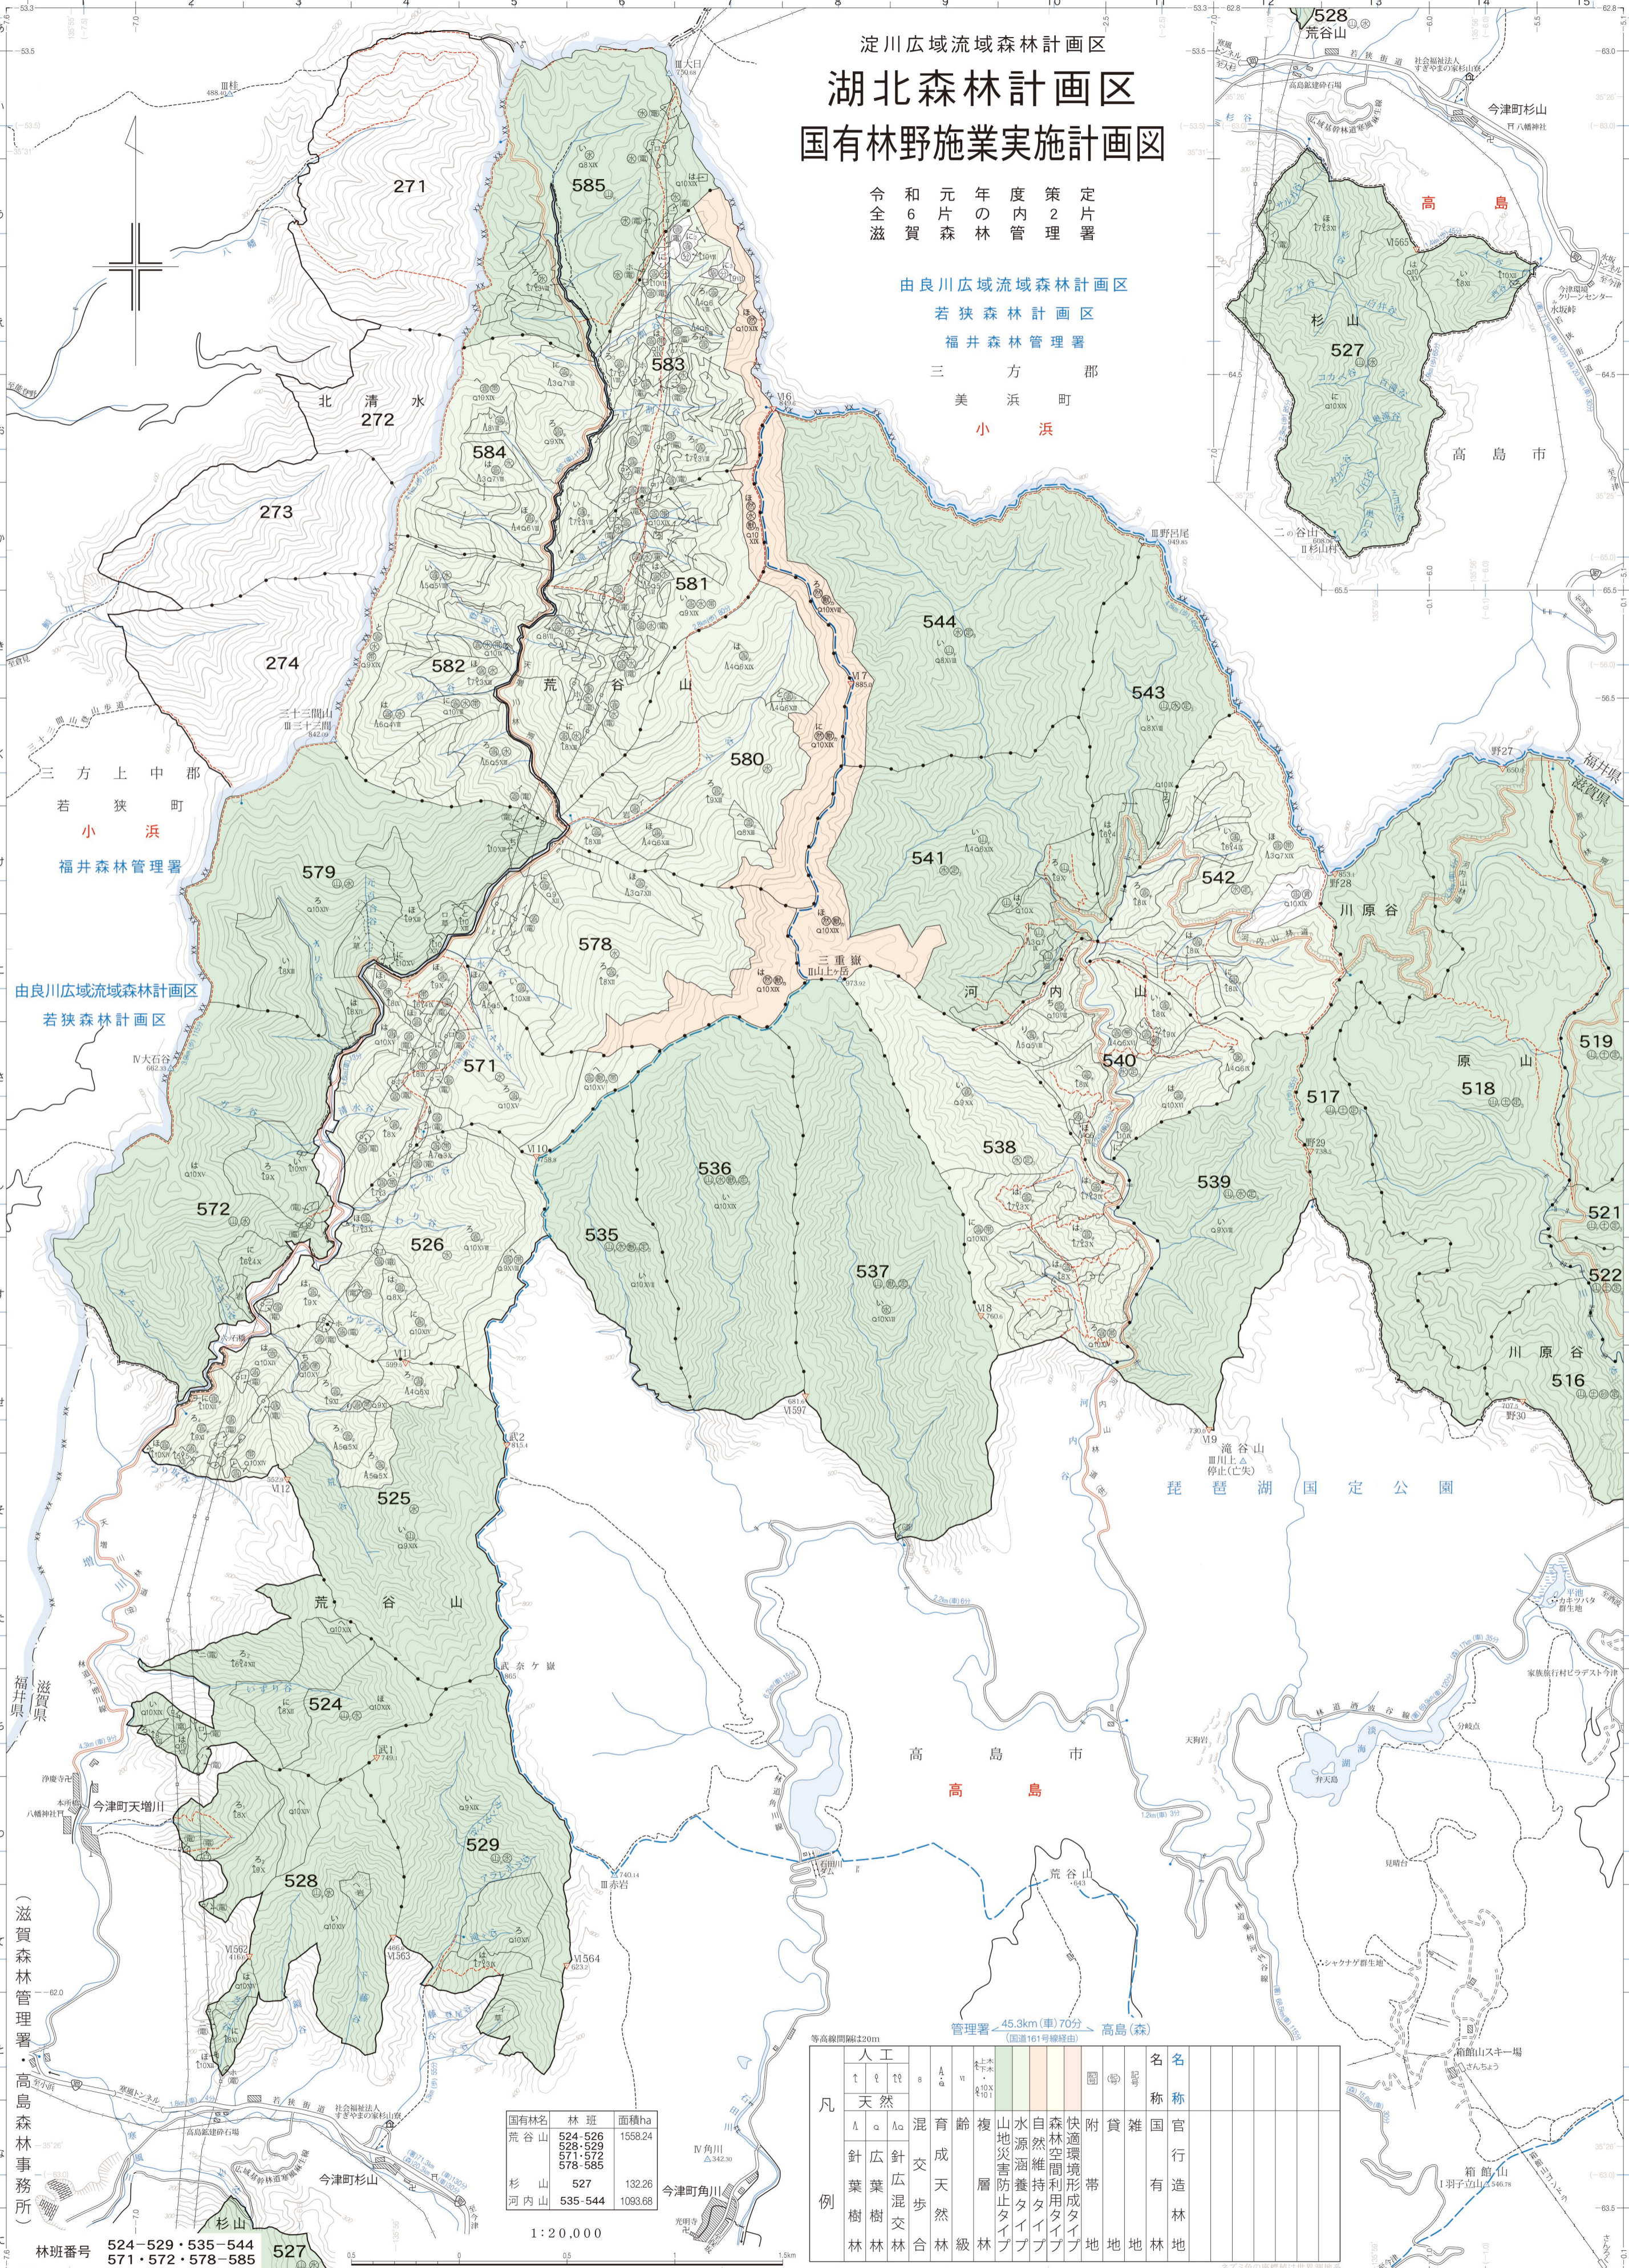

淀川広域流域森林計画区  
**湖北森林計画区**  
 国有林野施業実施計画図

令和6年度策定  
 元年度の管内  
 令和6年度策定  
 元年度の管内  
 令和6年度策定  
 元年度の管内

由良川広域流域森林計画区  
 若狭森林計画区  
 福井森林管理署  
 三方郡  
 美浜町  
 小浜

国有林名	林班	面積ha
荒谷山	524-526	1558.24
	528-529	
	571-572	
	578-585	
杉山	527	132.26
河内山	535-544	1093.68

1:20,000

凡例	人工	天然	針葉樹林	広葉樹林	針広混交林	交歩天然林	成歩天然林	複層林	山地災害防止タイプ	水源涵養タイプ	森林空間利用タイプ	快速環境形成タイプ	付帯地	雑地	官有林地	名称
例	林	林	林	林	林	林	林	林	林	林	林	林	林	林	林	林

滋賀森林管理署・高島森林事務所

林班番号 524-529・535-544 571・572・578-585 527

管理署 45.3km(車)70分 (国道161号線経由) 高島(森)

琵琶湖国定公園

高島市

高島

高島

高島

高島

高島

高島

高島

高島