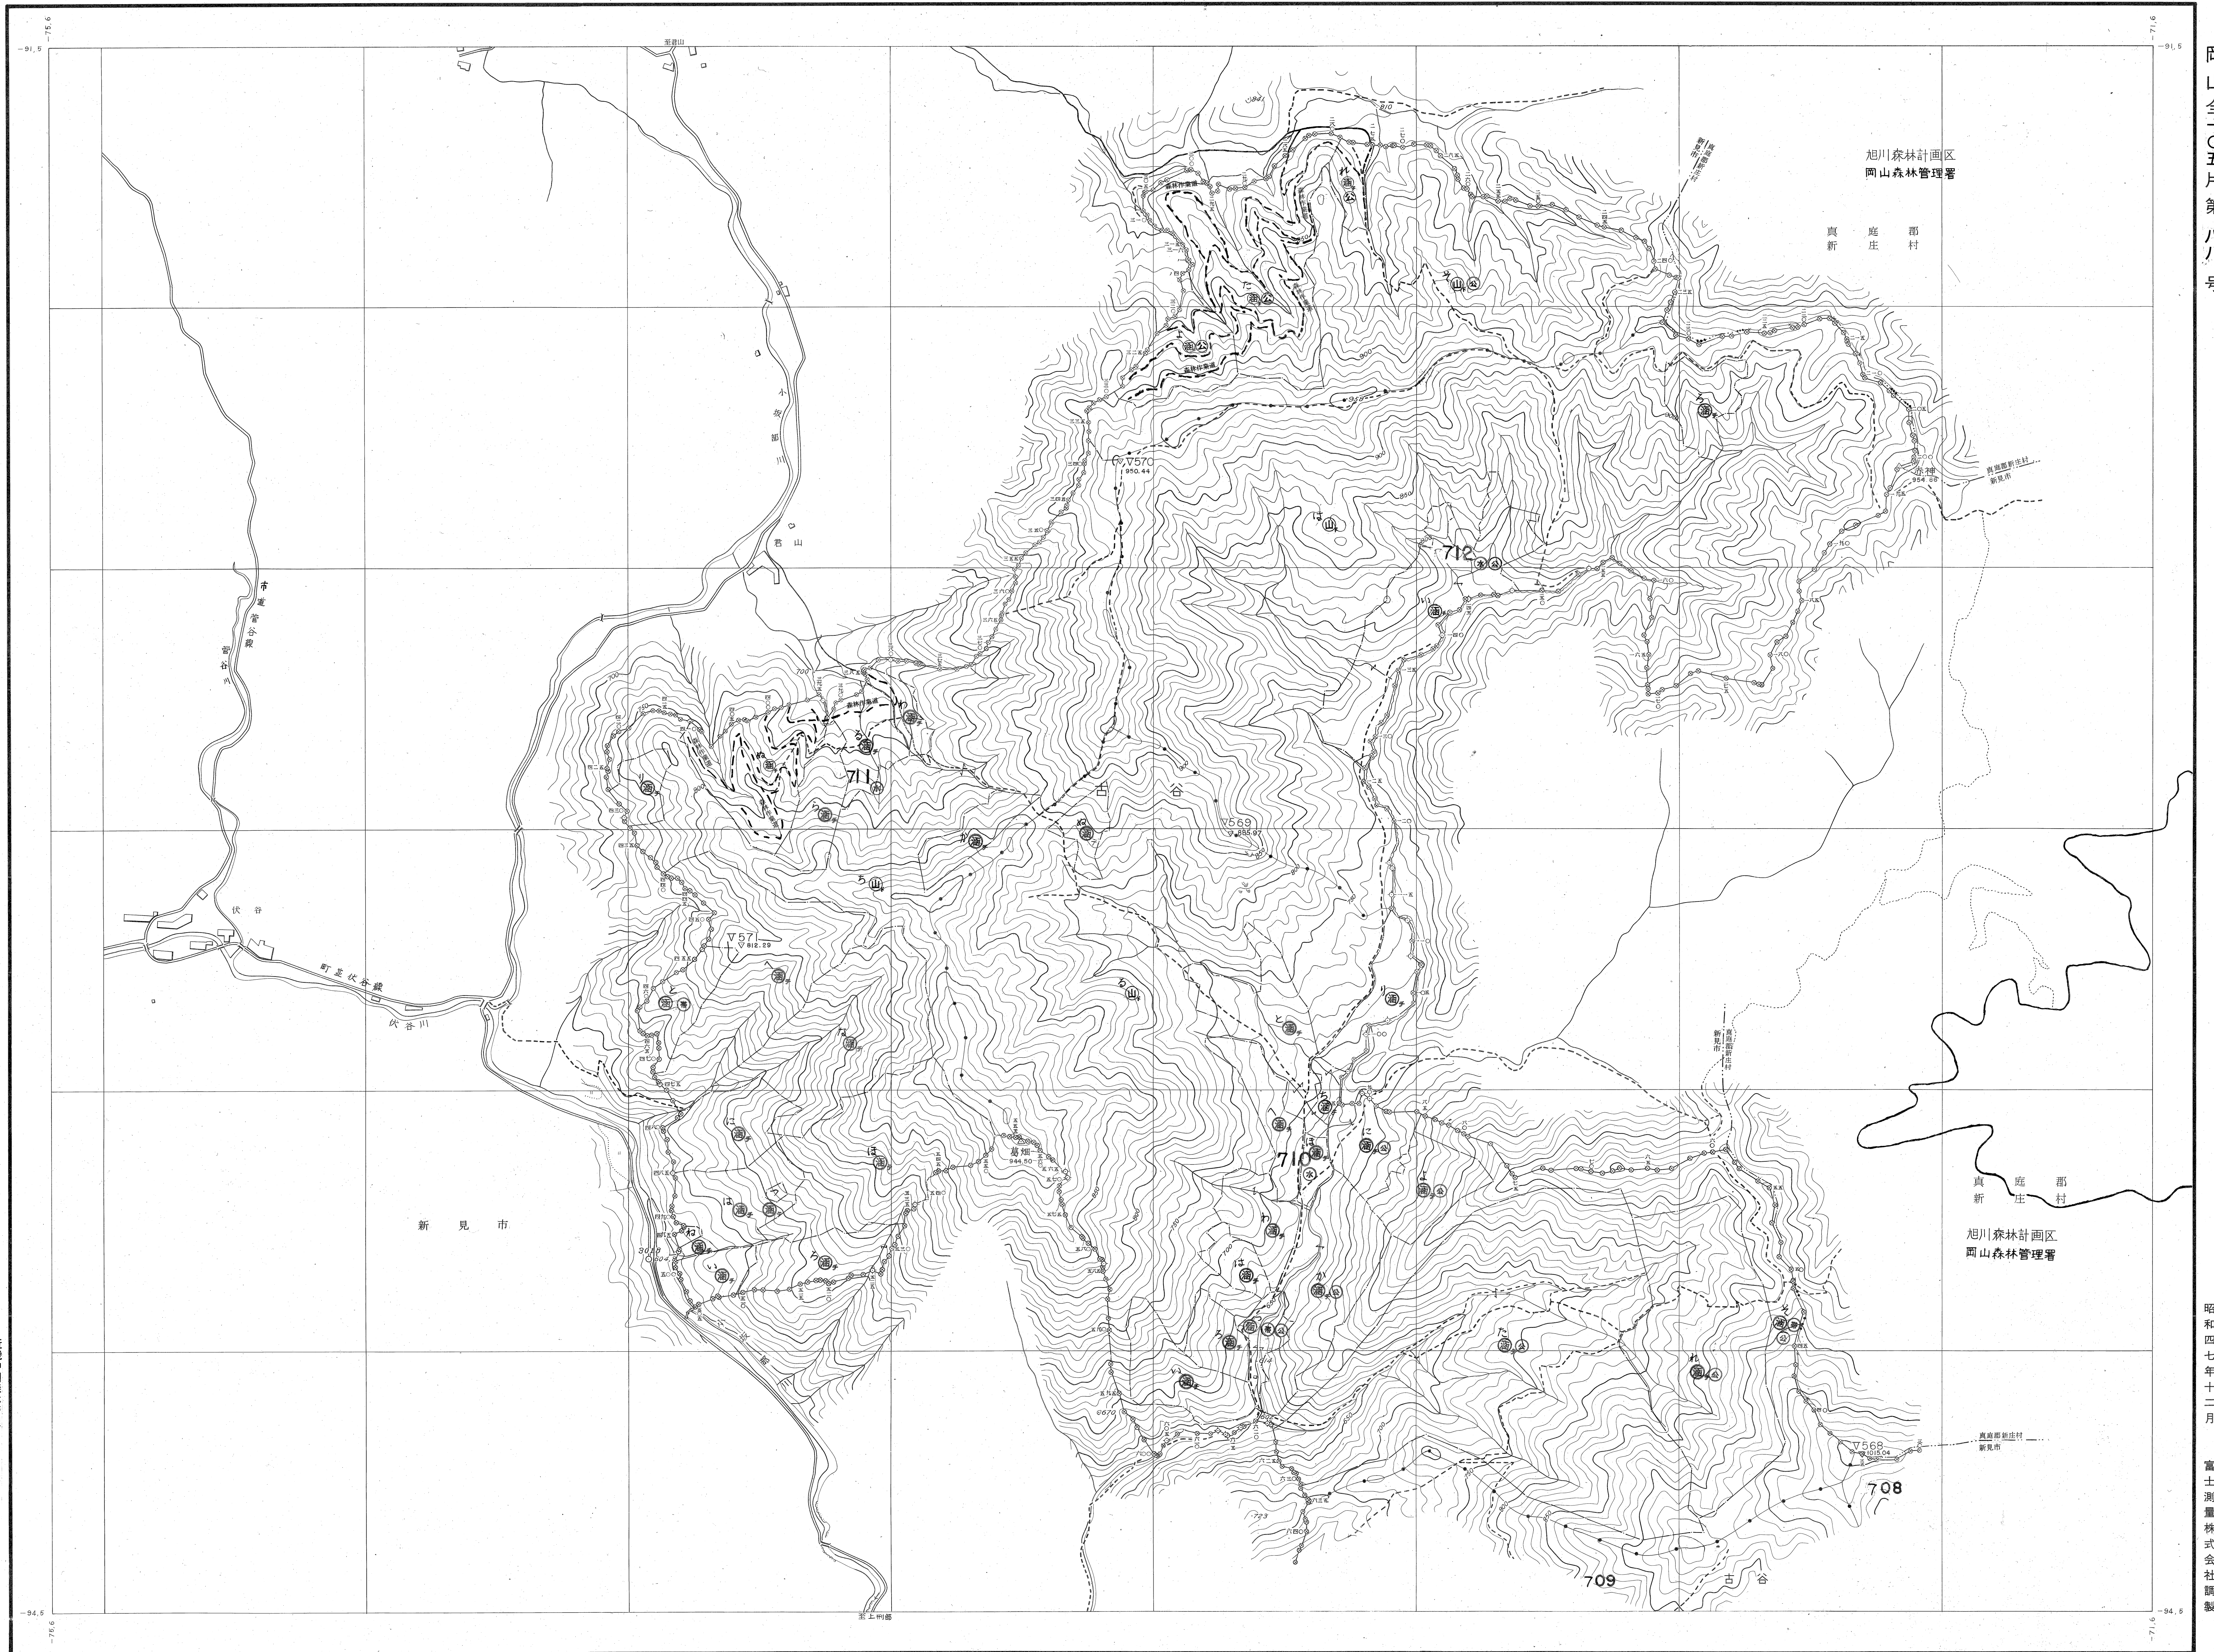

高梁川下流森林計画区 国有林森林計画図 岡山森林管理署基本図

1 5,000

公共座標系第V系

岡山全一〇五片第八八号

近畿中国森林管理局 岡山森林管理署 刑部森林事務所

林班番号 710, 711, 712

使用機械 ベルフォートプロッター  
使用写真 W547 C1 10-12

令和七年度  
昭四十七年十二月  
国有林森林計画樹立  
富士測量株式会社調製

岡山88(高梁川下流15)