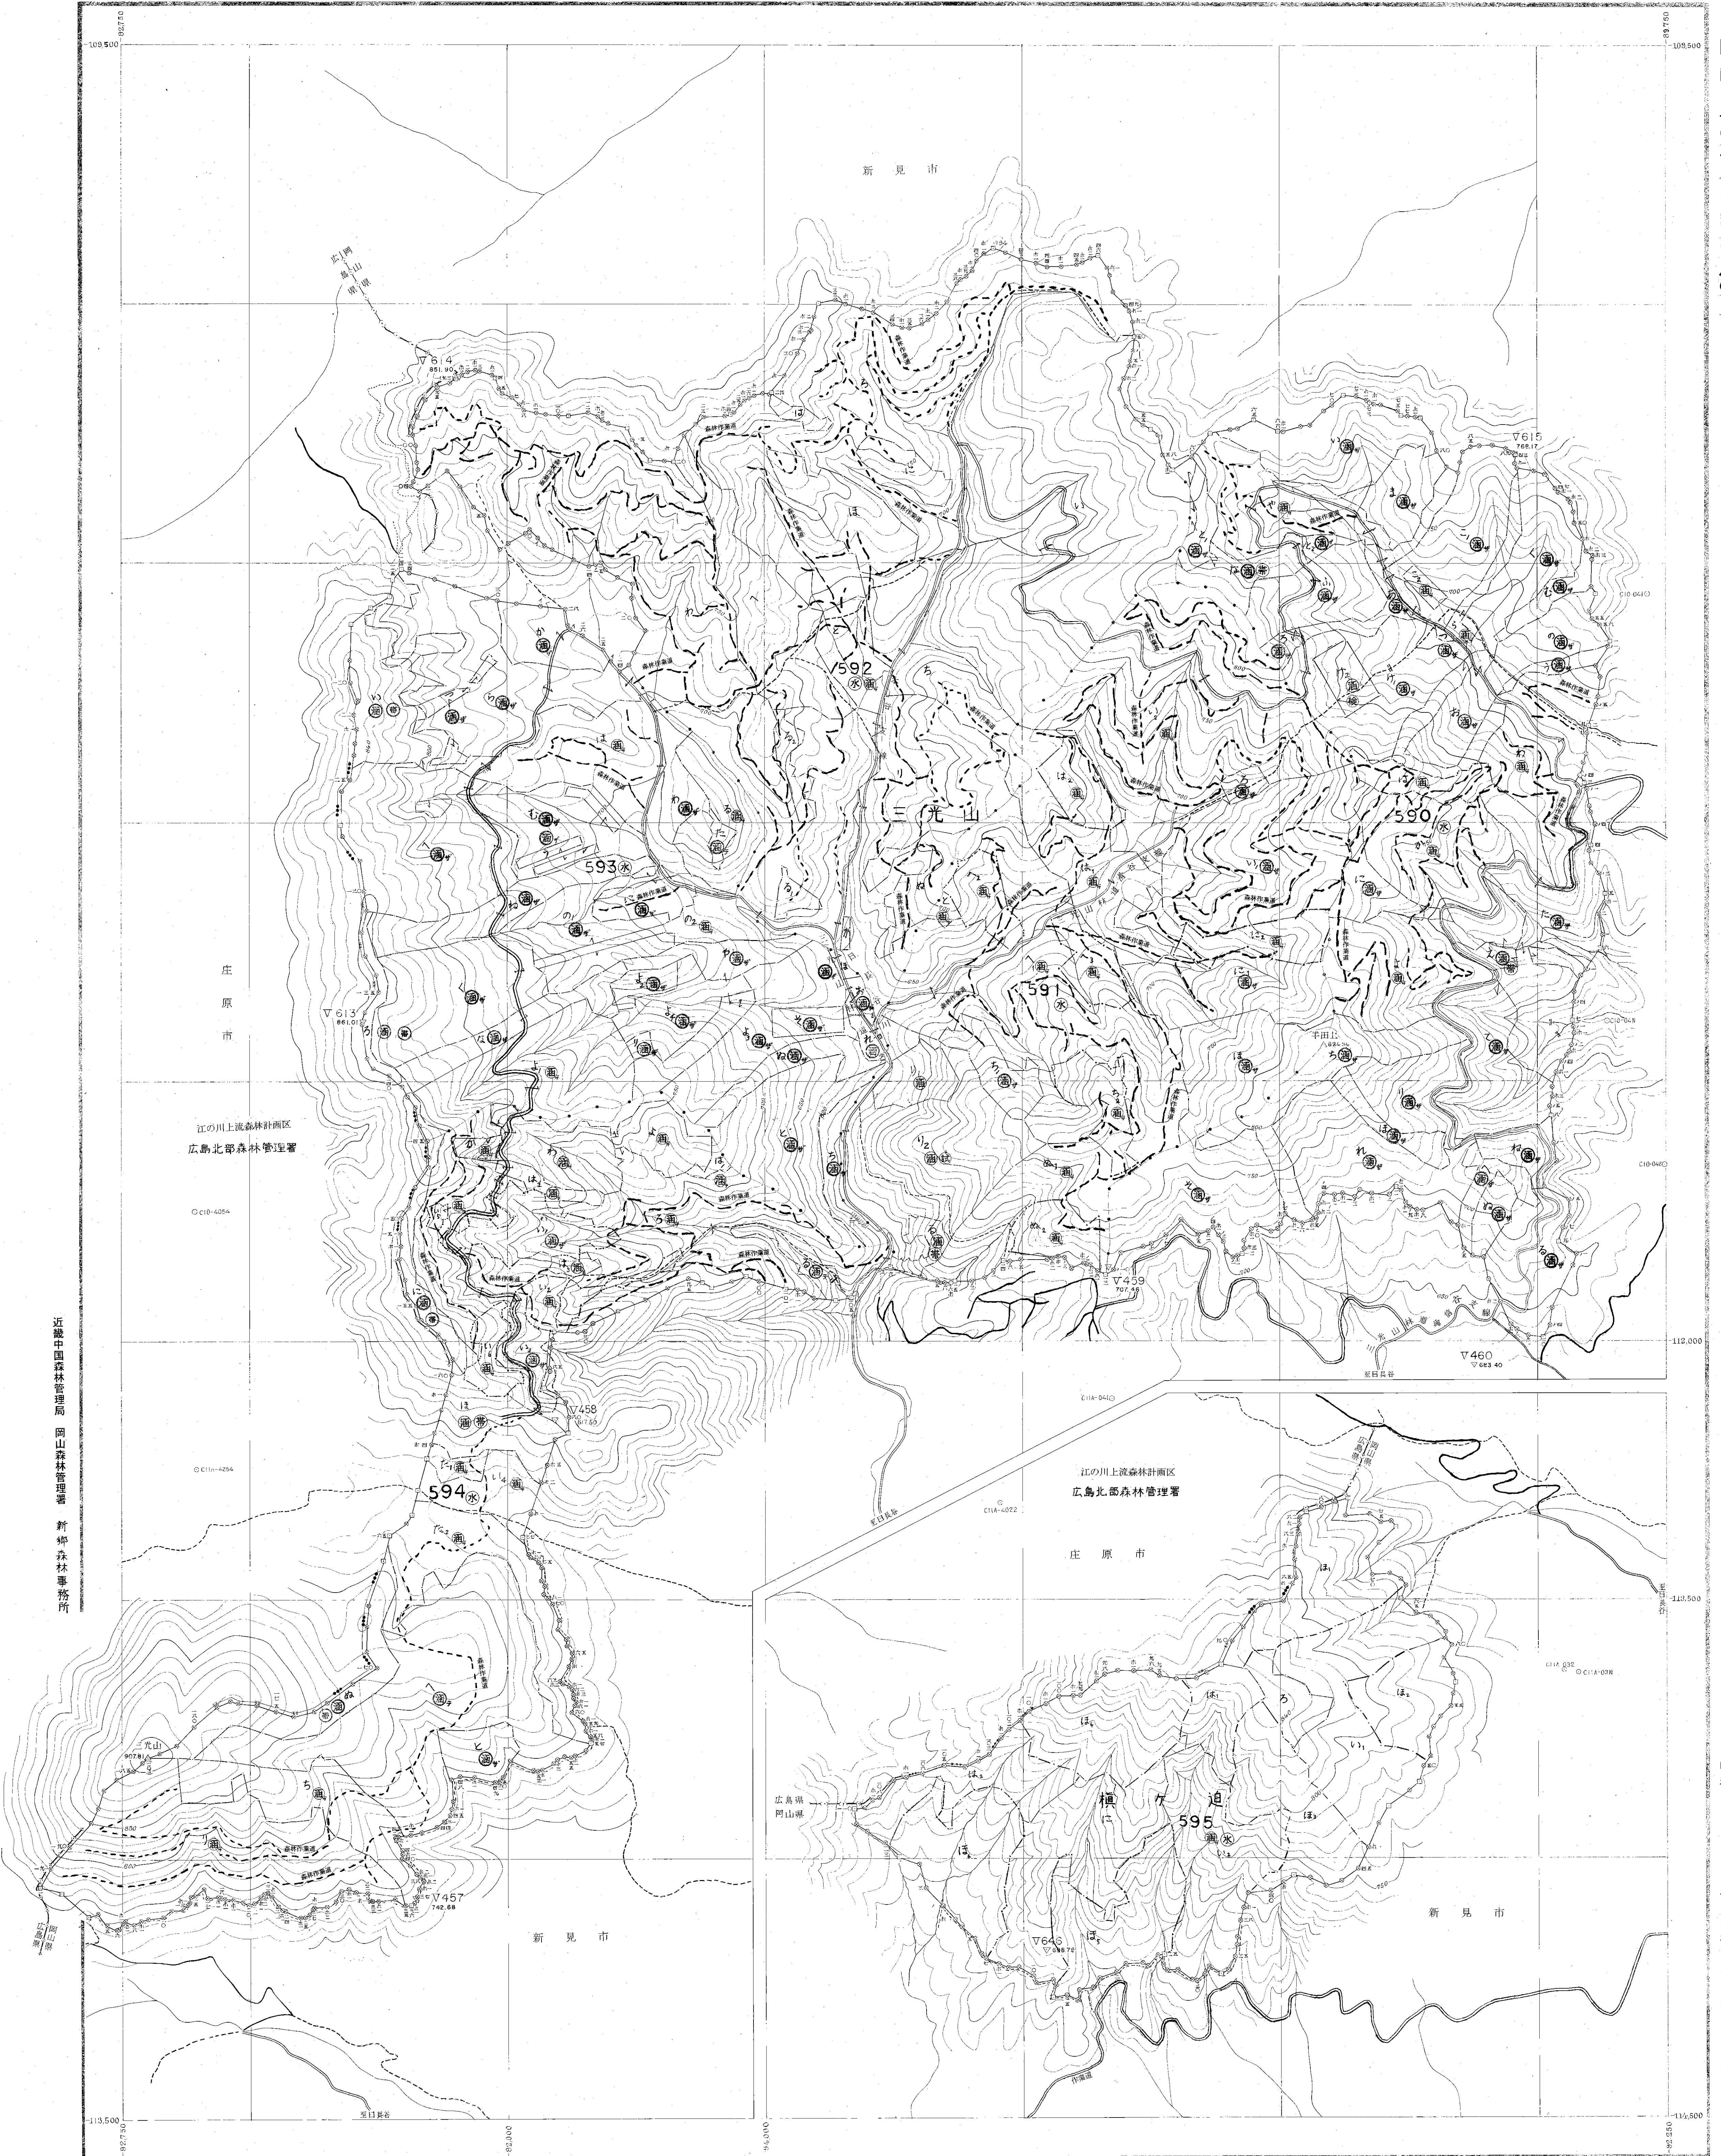

1:5,000

高梁川下流森林計画区 国有林森林計画図 岡山森林管理署基本図 公共座標第V系

岡山全一〇五片の内第八〇号

近畿中国森林管理局 岡山森林管理署 新郷森林事務所

岡山80(高梁川下流 7)

令和七年度  
昭和三十八年二月

国有林森林計画樹立  
第七次施業管理計画樹立  
株式会社大場土木建築事務所調製

林班番号 590, 591, 592, 593, 594, 595

地図製法 カルシュプロッター機  
使用写真 Ⅱ-11 C-10 2-4  
C-11A 3-4