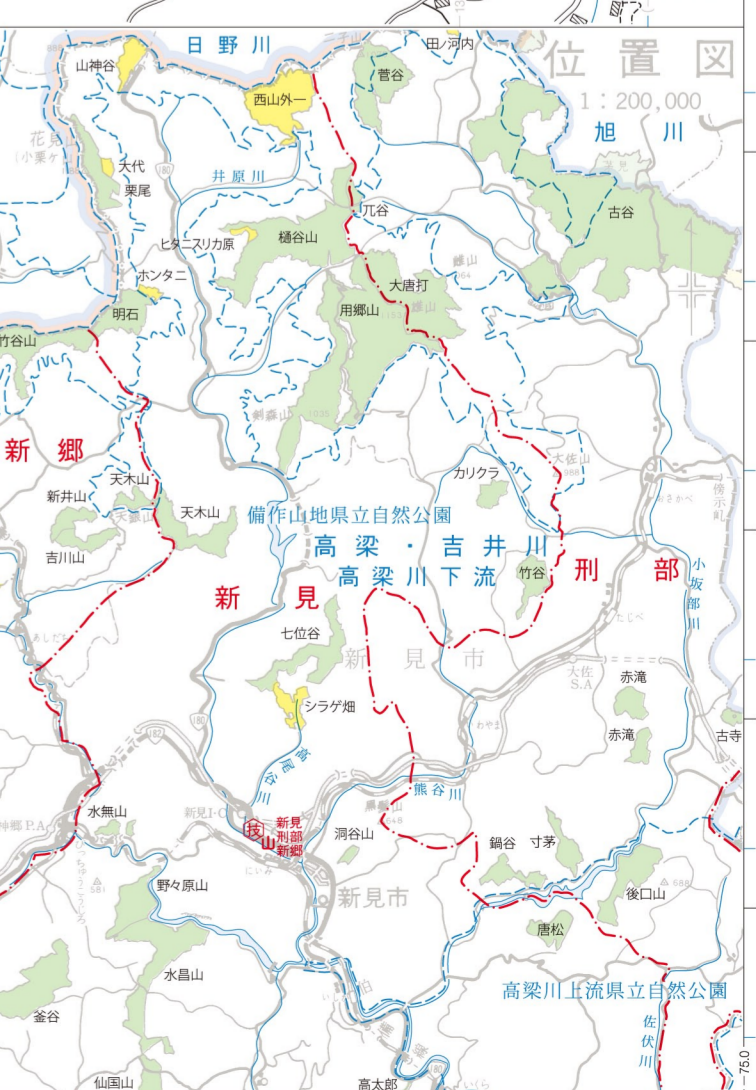

岡山県
日野川森林計画区
鳥取森林管理署
日南町
根雨

岡山森林管理署
新見部新郷森林事務所
林班番号 536-541・544・550-564・566-569・572・706・999

凡例	林班	面積ha
針葉樹林	536-537	209.98
広葉樹林	538	22.04
針広混交林	539-541・706	299.31
混交天然林	544-550-559	797.26
育成天然林	560-564	445.93
複層林	566	103.78
山地災害防止タイプ	567	116.10
水源涵養タイプ	568-569-572	173.09
自然維持タイプ	999	1.62
森林空間利用タイプ		
快速環境形成タイプ		
附帯地		
雑地		
国有林名		
名称	国有林	
名称	官行造林地