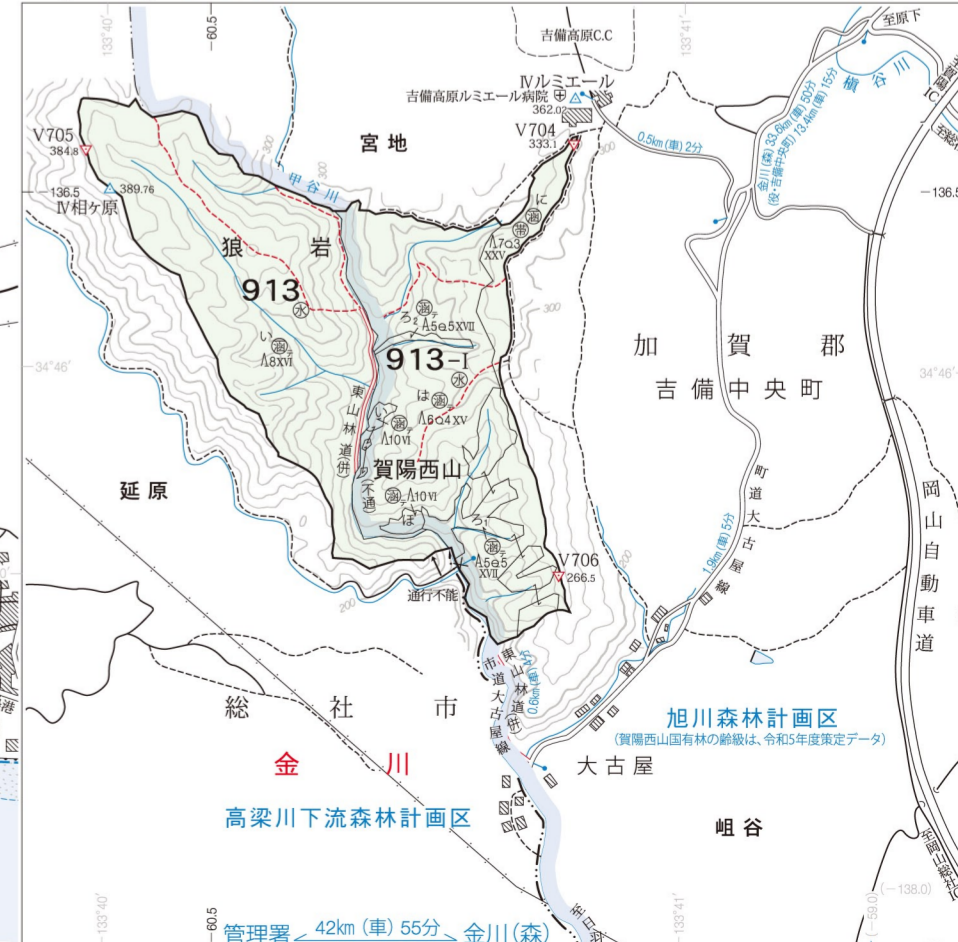

高梁・吉井川広域流域森林計画区
高梁川下流森林計画区
国有林野施業実施計画図

令和7年度策定
 全10片の内10片
 岡山森林管理署

瀬戸内海国立公園

岡山

四国森林管理局管内
 重信・脇川広域流域森林計画区
 香川森林計画区

丸亀市

（岡山森林管理署・岡山・金川森林事務所）

1:20,000

林班番号 877-882・913

凡例		
▲	針葉樹林	
△	広葉樹林	
△α	針広混交林	
■	混交歩合	
A・a	育成天然林	
vi	齢級	
緑・黄・赤	複層林	
■	山地災害防止タイプ	
■	水源涵養タイプ	
■	自然維持タイプ	
■	森林空間利用タイプ	
■	快適環境形成タイプ	
■	附帯地	
(記号)	貸地	
記号	雑地	
名称	国有林	
名称	官行造林地	
国有林名	林班	面積ha
猿掛山	877	75.91
加賀山	878	15.64
竜王山	879-1	23.88
福智山	879-2	10.70
村上山	880	15.23
梅ノ丸山	881	52.42
六口島	882	86.35
猿岩	913	41.57

管理署 42km(車)55分 金川(森)