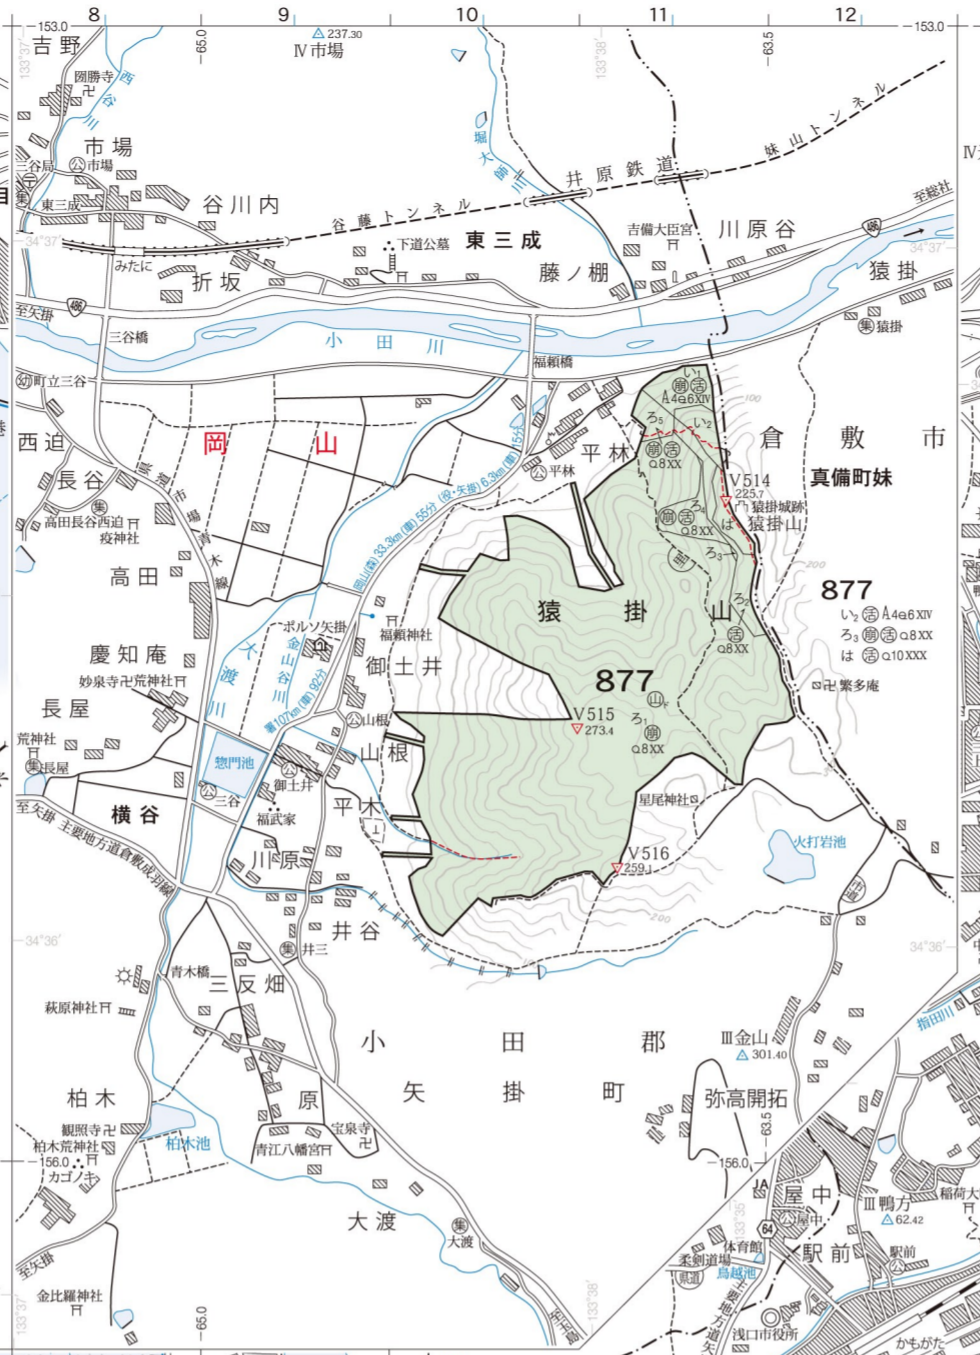

高梁・吉井川広域流域森林計画区
高梁川下流森林計画区
国有林野施業実施計画図

令和7年度策定
 全10片の内10片
 岡山森林管理署

瀬戸内海国立公園

岡山

四国森林管理局管内
 重信・脇川広域流域森林計画区
 香川森林計画区

丸亀市

（岡山森林管理署・岡山・金川森林事務所）

1:20,000

林班番号 877-882・913

凡例		
▲	針葉樹林	
△	広葉樹林	
△α	針広混交林	
■	混交歩合	
A・a	育成天然林	
vi	齢級	
緑・黄・赤	複層林	
■	山地災害防止タイプ	
■	水源涵養タイプ	
■	自然維持タイプ	
■	森林空間利用タイプ	
■	快適環境形成タイプ	
■	附帯地	
(記号)	貸地	
記号	雑地	
名称	国有林	
名称	官行造林地	
国有林名	林班	面積ha
猿掛山	877	75.91
加賀山	878	15.64
竜王山	879-1	23.88
福智山	879-2	10.70
村上山	880	15.23
梅ノ丸山	881	52.42
六口島	882	86.35
猿岩	913	41.57

管理署 42km(車)55分 金川(森)