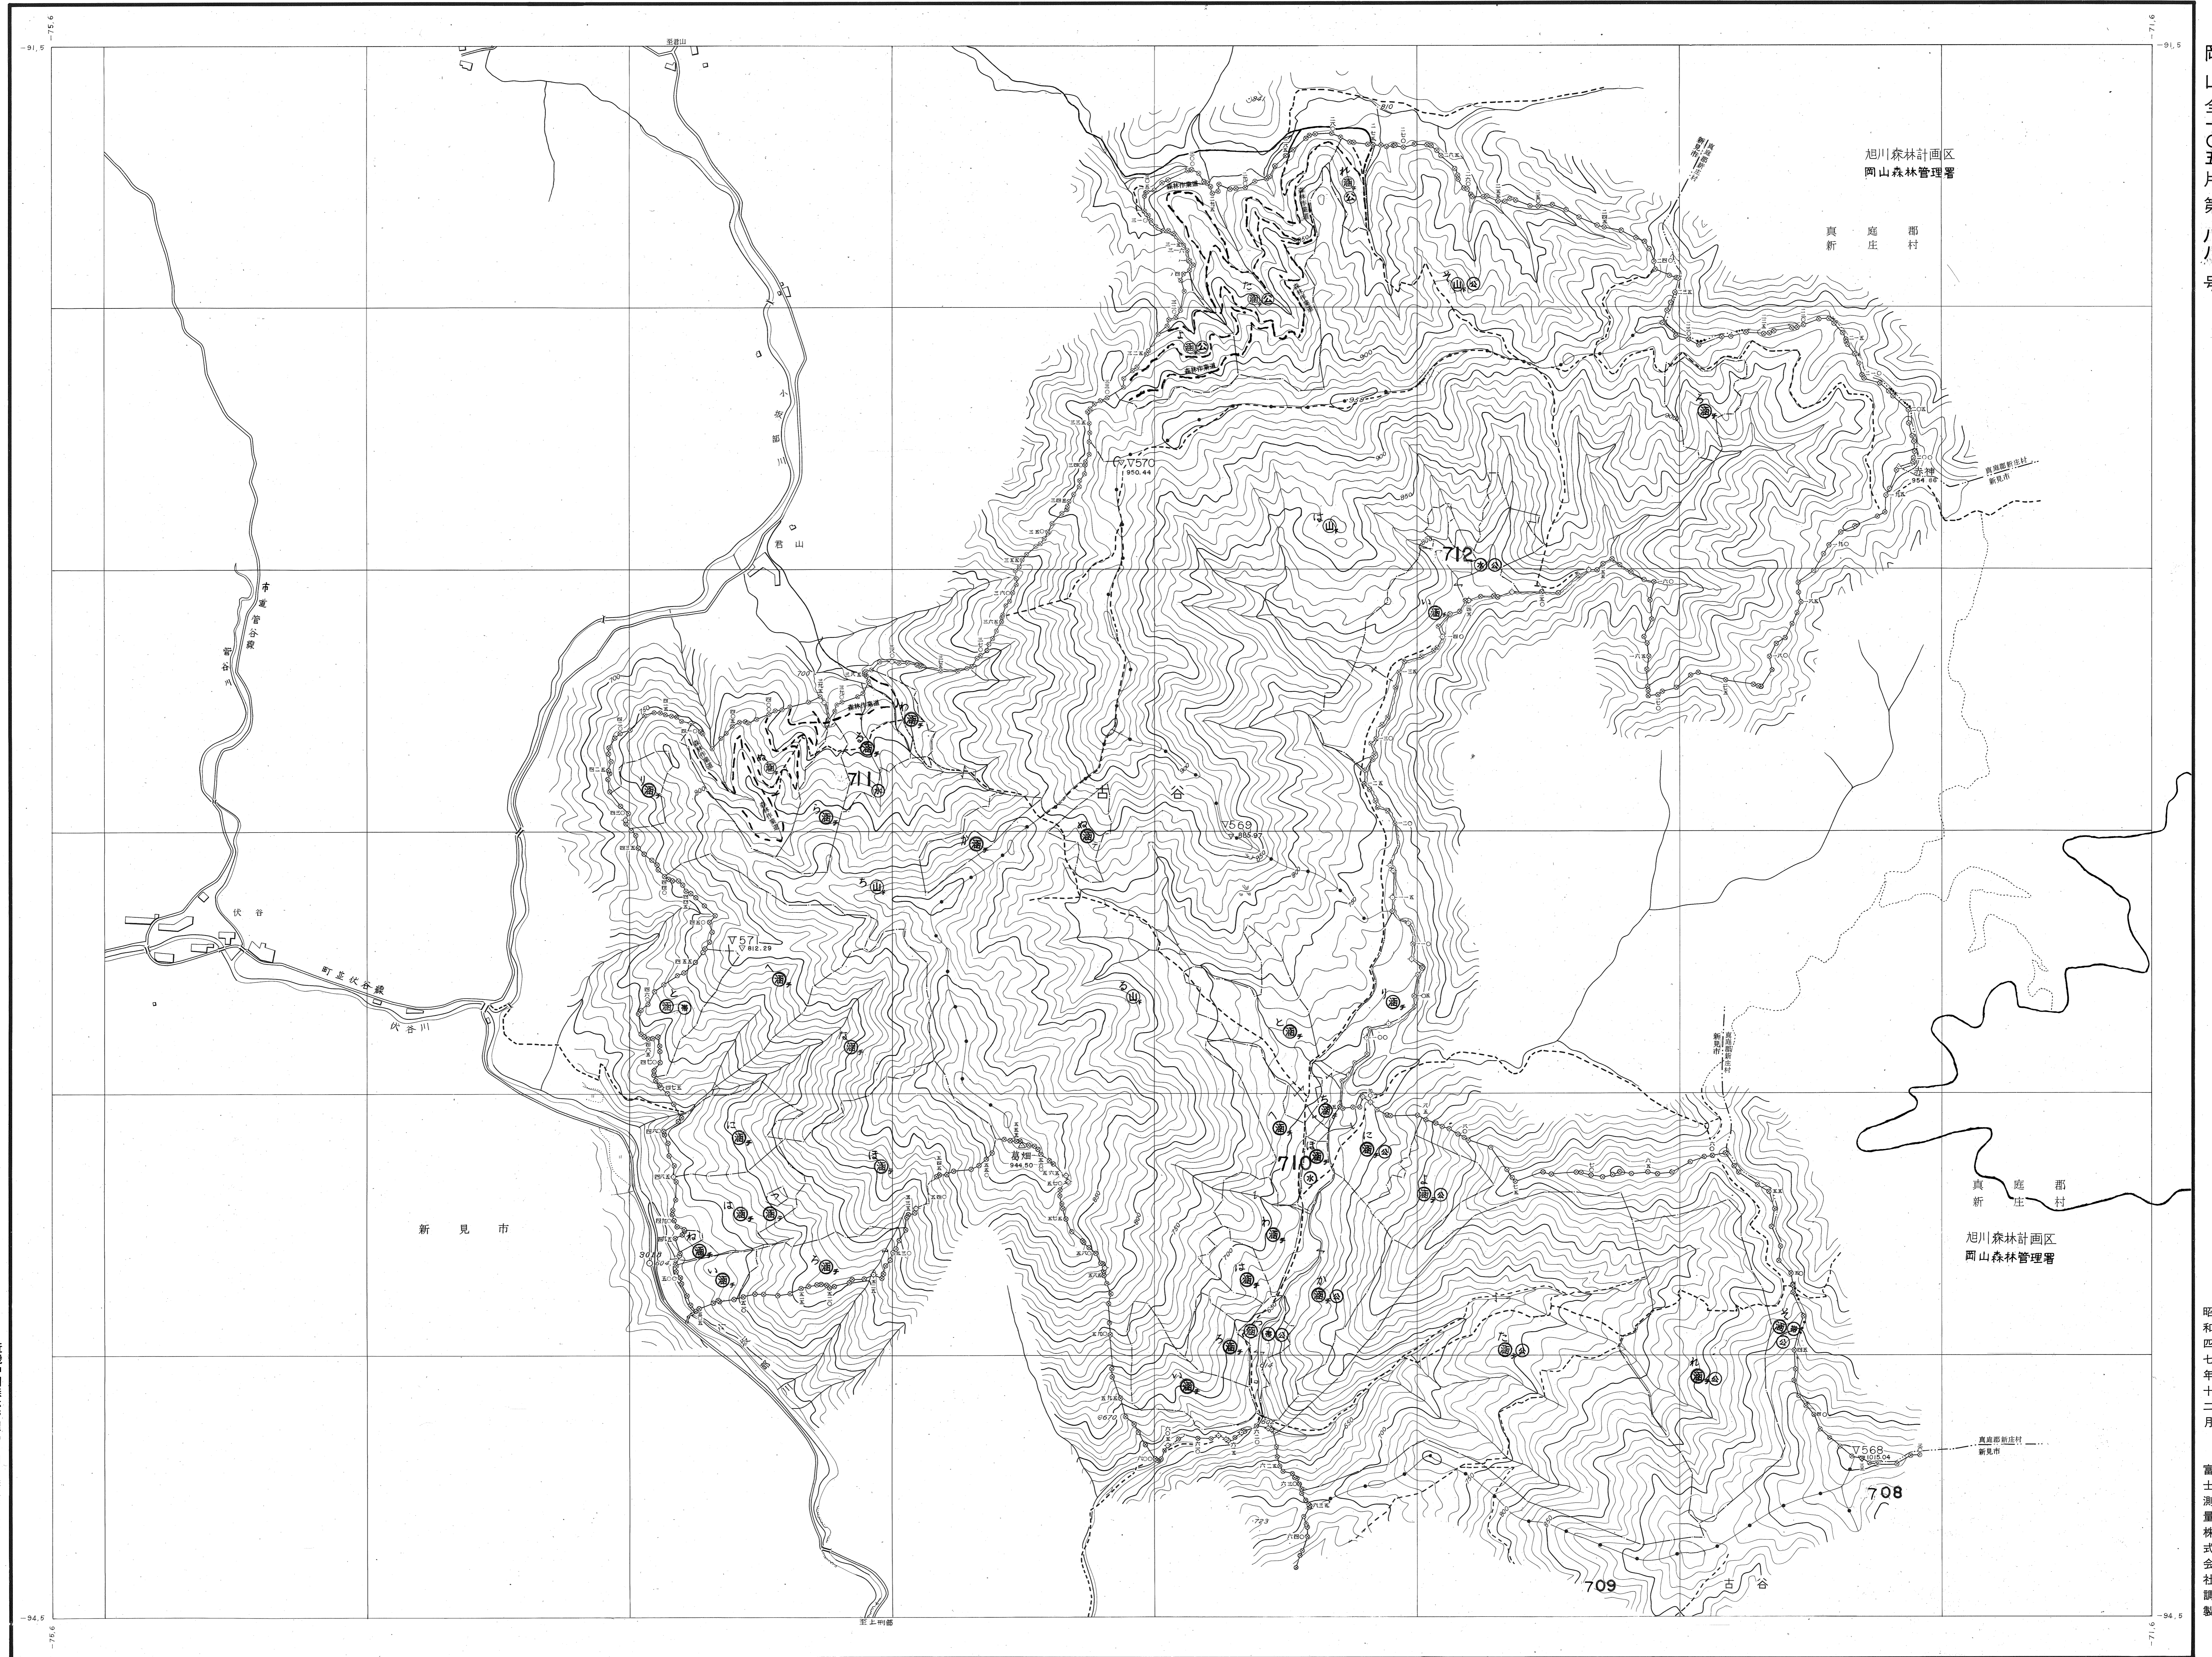

高梁川下流森林計画区 国有林森林計画図 岡山森林管理署基本図

1 5,000

公共座標系第V系

岡山全一〇五片第八八号

近畿中国森林管理局 岡山森林管理署 刑部森林事務所

令和二年
令和四七年
十二月
国有林森林計画樹立
富士測量株式会社調製

林班番号 710, 711, 712

使用機械 ヘルフォートプロッター
使用写真 山547 C1 10-12

岡山88(高梁川下流15)