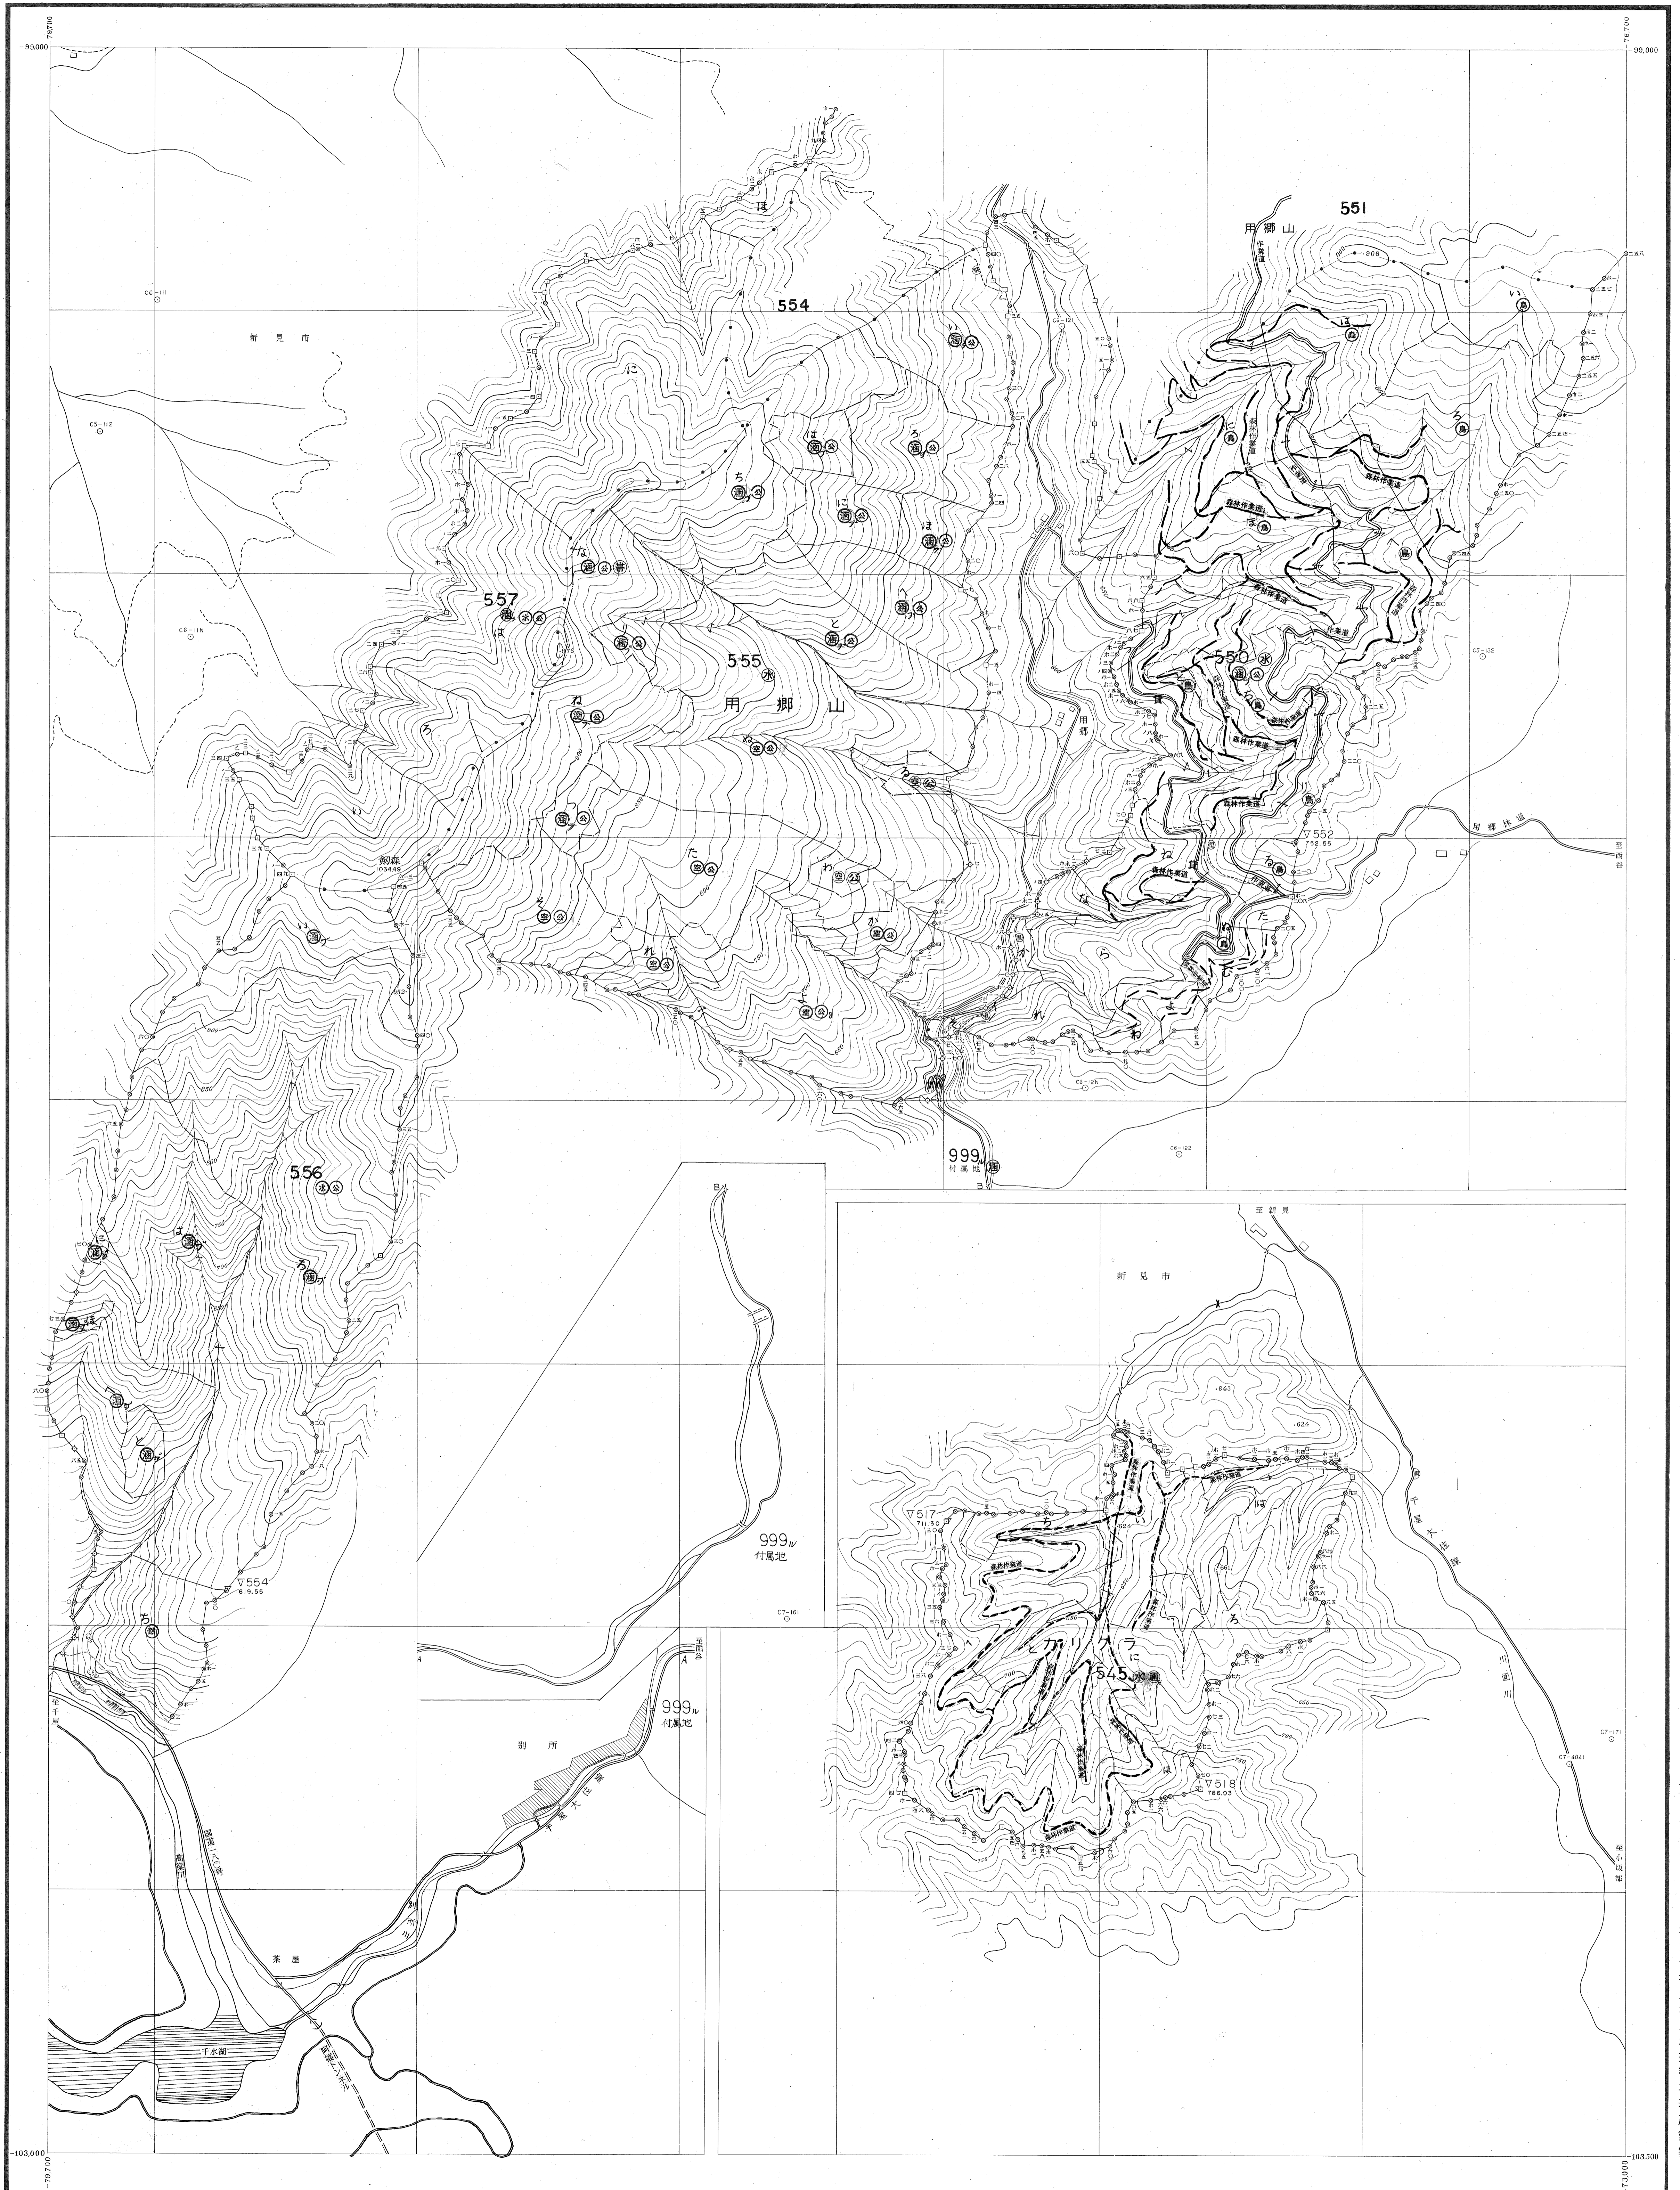

1:5,000

高梁川下流森林計画区 国有林森林計画図 岡山森林管理署基本図 公共座標第V系

岡山全一〇五片の内第八五号

岡山85(高梁川下流12)

令和二年
令和三年
昭和三十八年二月
国有林森林計画樹立
第六次施設管理計画樹立
株式会社大場土木建築事務所製

近畿中国森林管理局 岡山森林管理署 新見森林事務所

林班番号 545 550 555 556 557 999_ル

使用機械 ケルシュプロッター測図
使用写真 山-II C-5 11-13
C-6 10-15