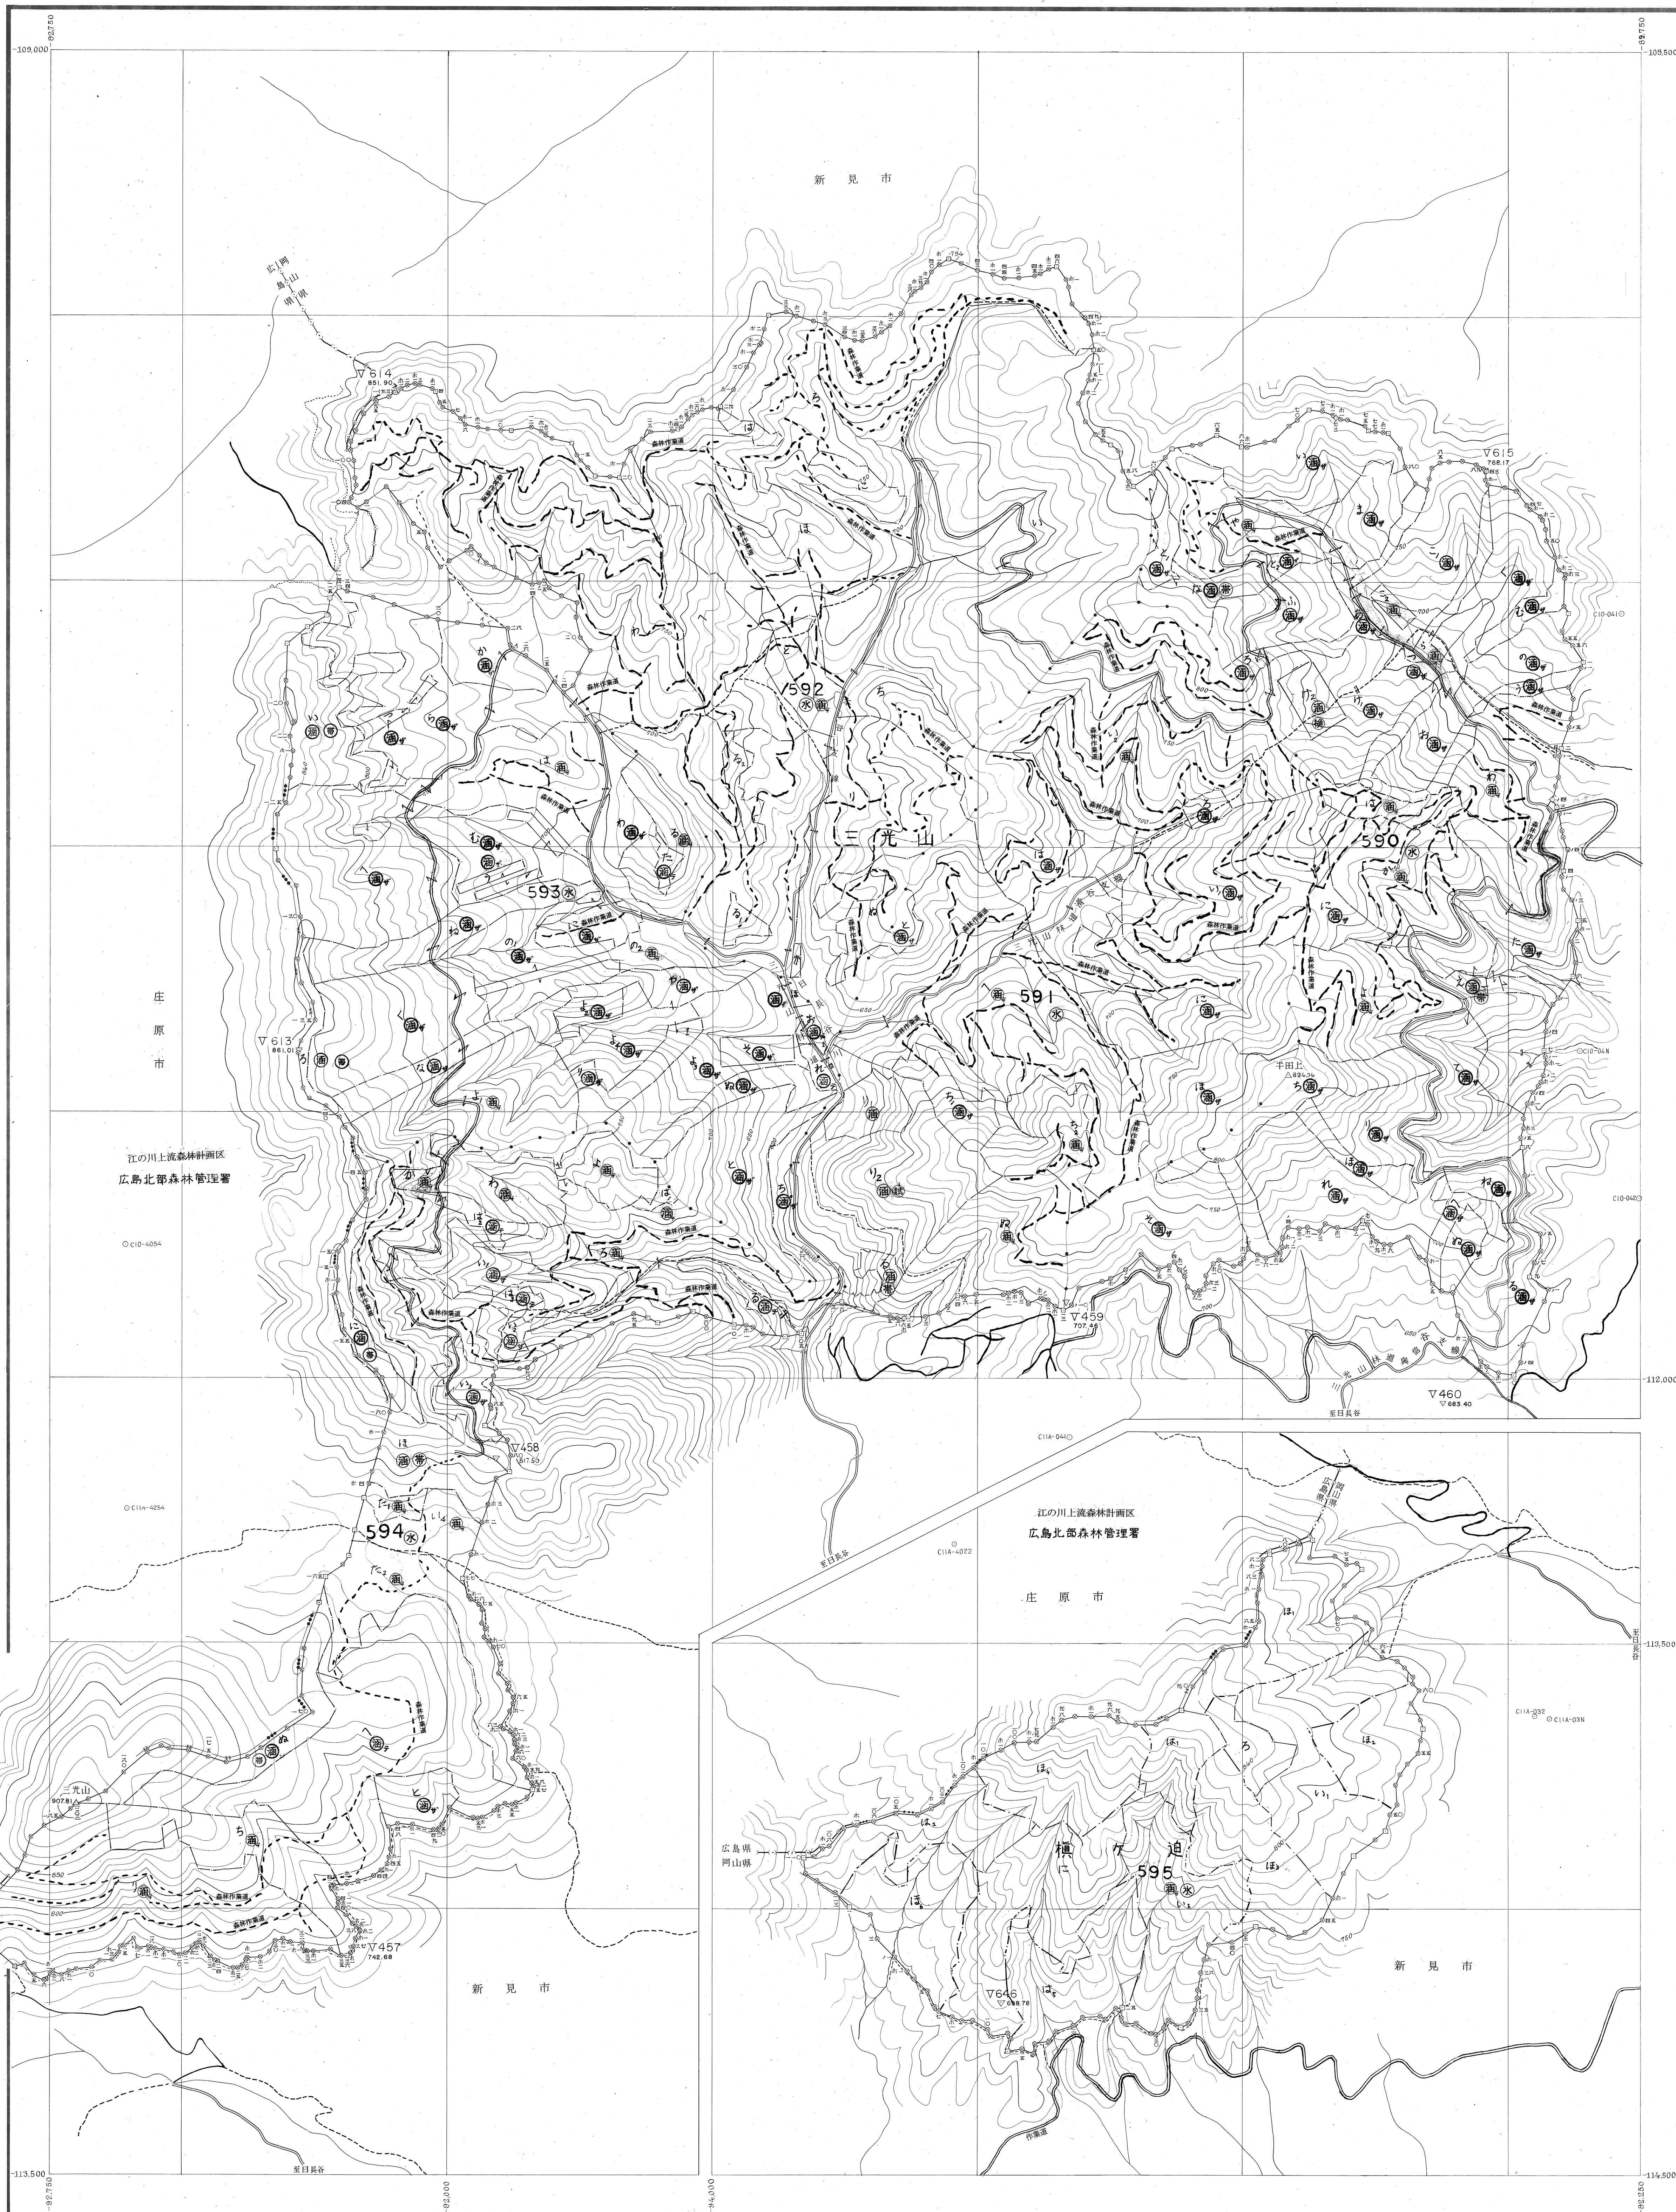

1:5,000

高梁川下流森林計画区 国有林森林計画図 岡山森林管理署基本図 公共座標第V系

岡山全一〇五片の内第八〇号

近畿中国森林管理局 岡山森林管理署 新郷森林事務所

岡山80(高梁川下流 7)

令和二年
令和三年
令和四年
令和五年
令和六年
令和七年
令和八年
令和九年
令和十年
令和十一年
令和十二年

国有林森林計画樹立
第次実施管理計画樹立
株式会社大場土木建築事務所調製

林班番号 590.591.592.593.594.595

使用機械 ケルシュプロッター測図
使用写真 山-11 C-10 2-4
C-11A 3-4