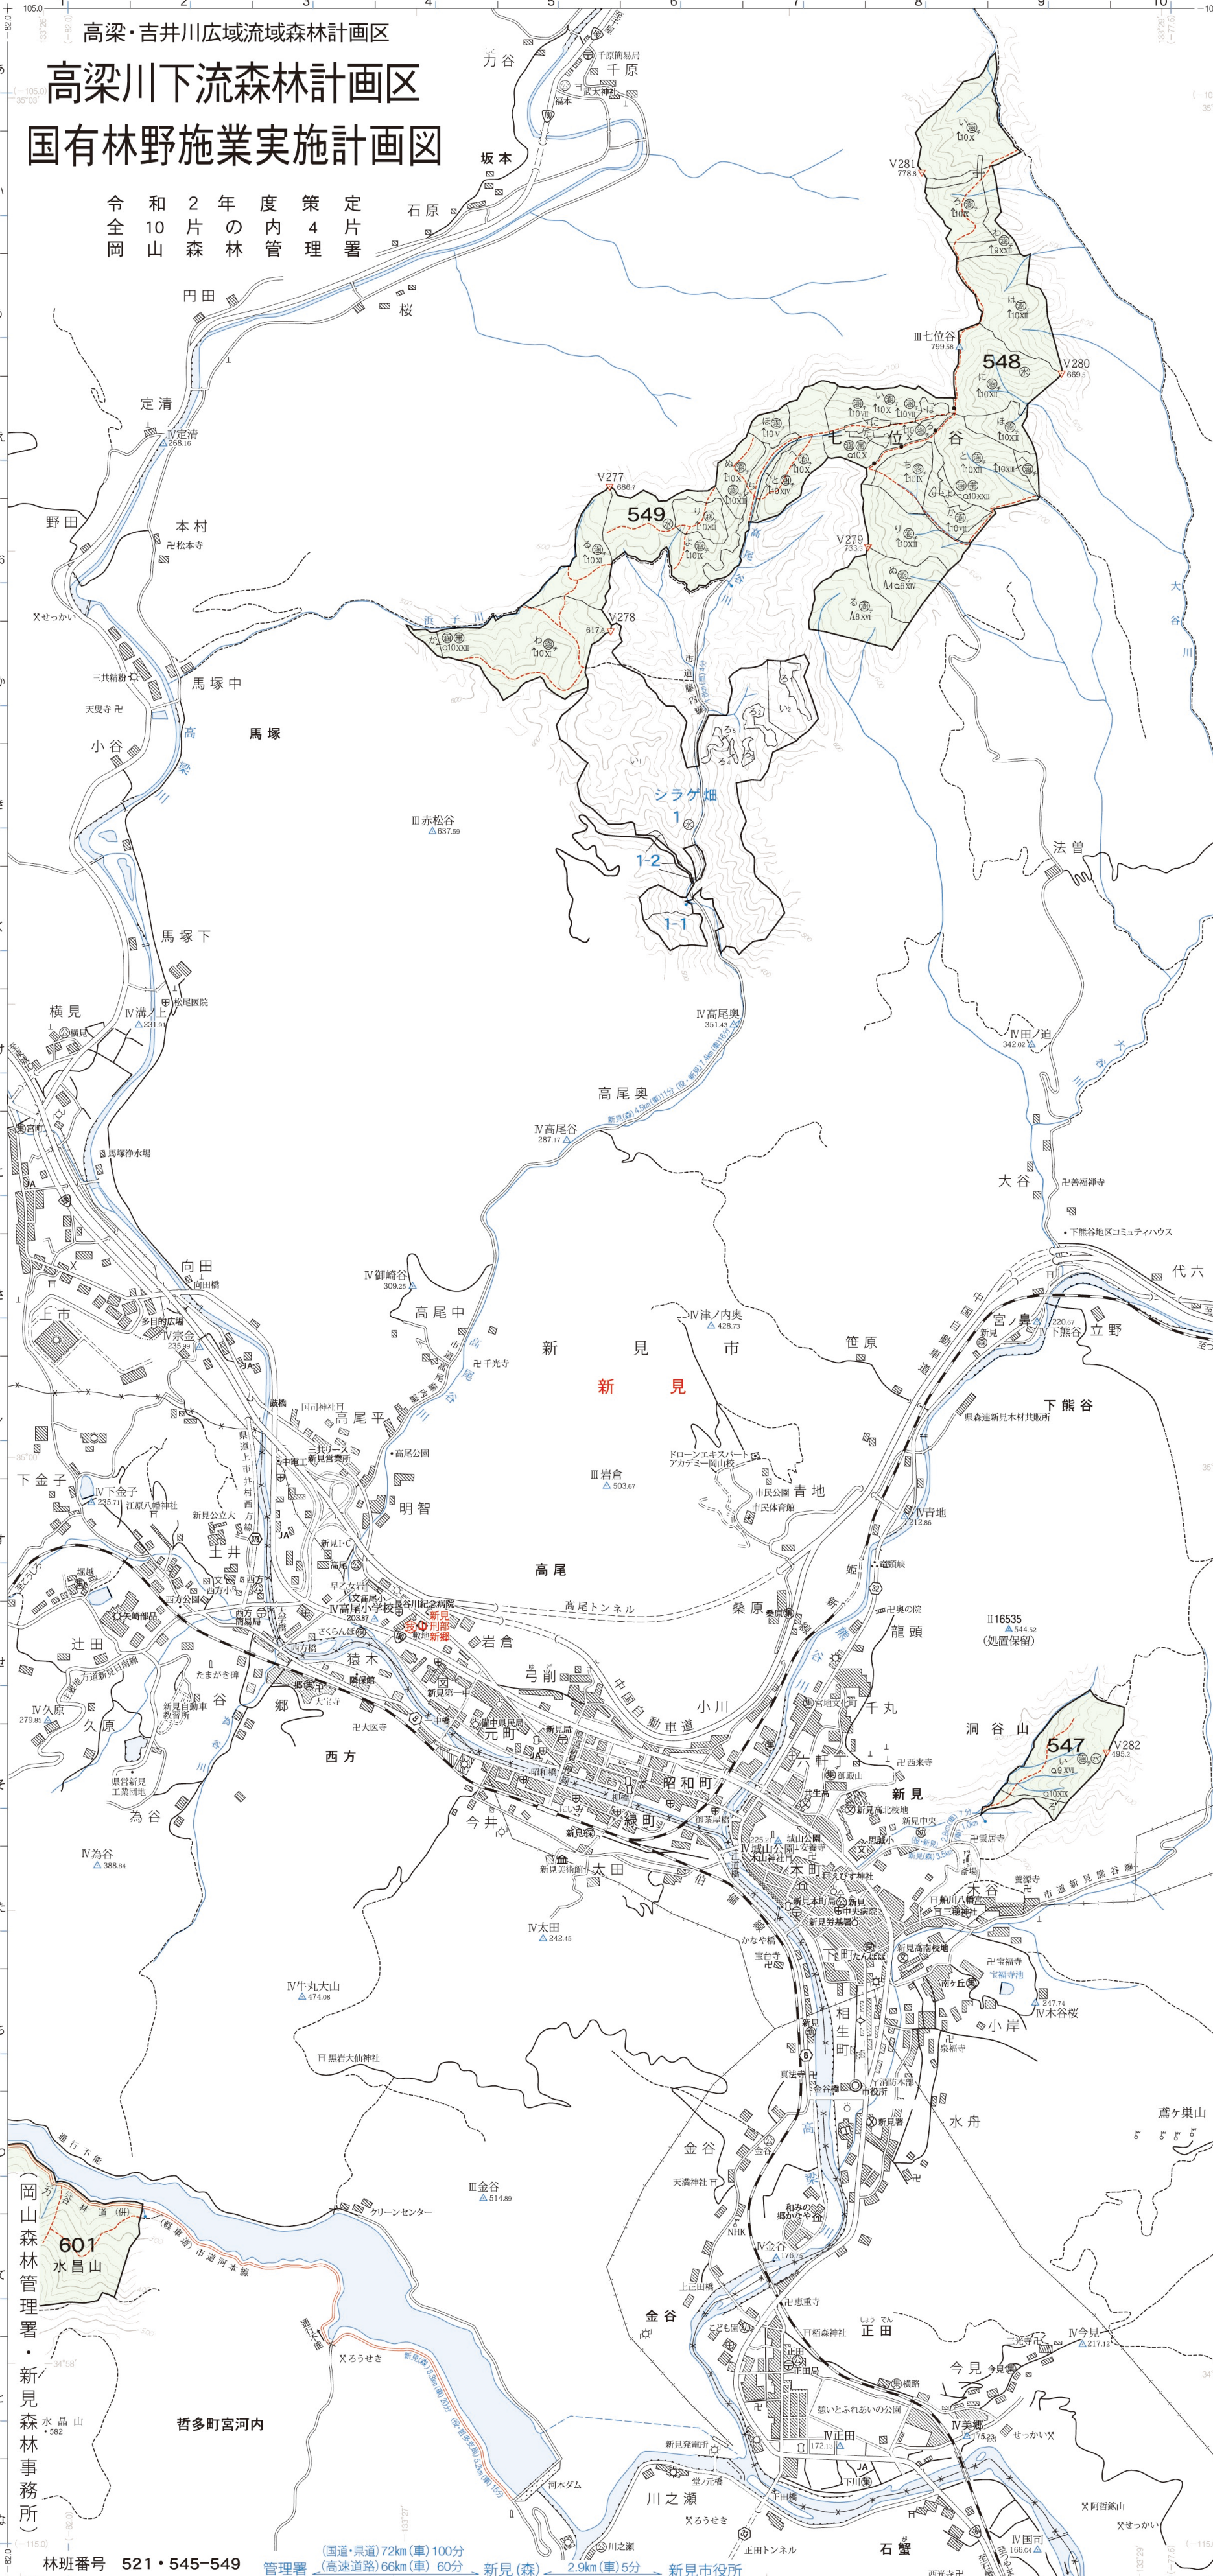

高梁・吉井川広域流域森林計画区
高梁川下流森林計画区
国有林野施業実施計画図

令和2年度策定
 全10片の内4片
 岡山森林管理署

国有林名	林班	面積ha
唐松	521	63.84
カリクラ	545	41.75
竹谷	546	74.52
洞谷山	547	13.52
七位谷	548・549	158.63

凡例	人工		天然		育齢	複層	山地災害防止タイプ	水源涵養タイプ	自然維持タイプ	森林空間利用タイプ	快適環境形成タイプ	附帯地	雑用地	官有林地	名称
	↑	↓	△	□											
針葉樹林	針葉樹林	針葉樹林	針葉樹林	針葉樹林	育齢	複層	山地災害防止タイプ	水源涵養タイプ	自然維持タイプ	森林空間利用タイプ	快適環境形成タイプ	附帯地	雑用地	官有林地	名称