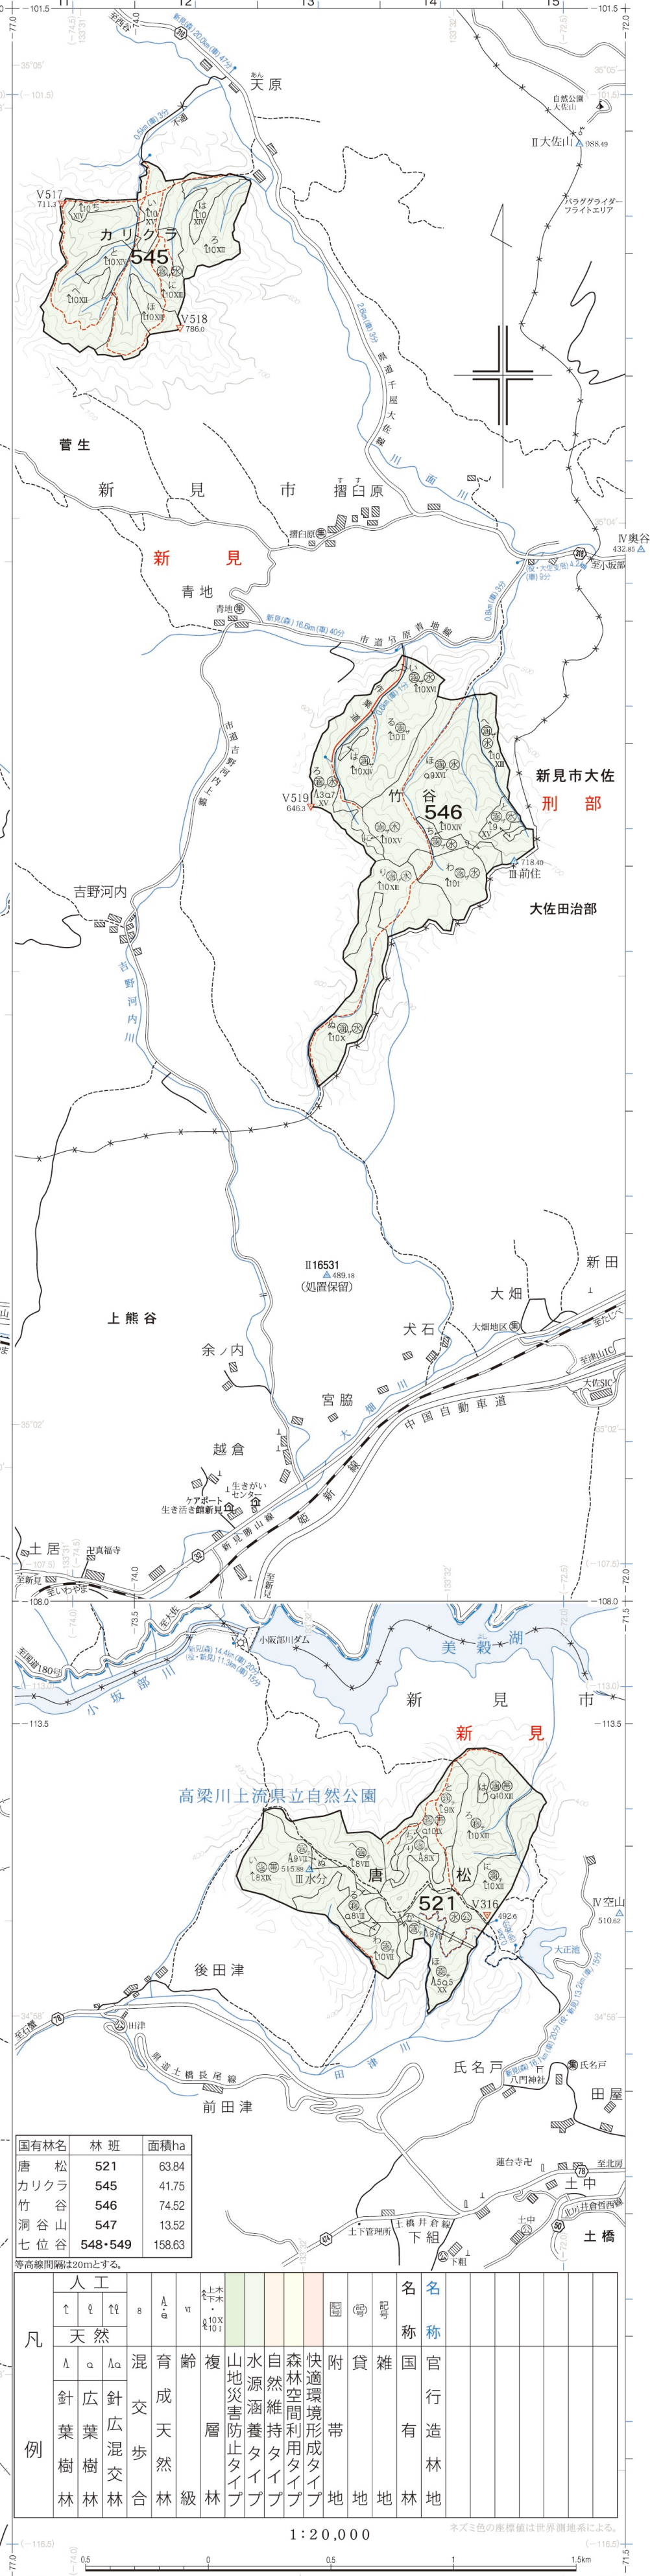

高梁・吉井川広域流域森林計画区
高梁川下流森林計画区
国有林野施業実施計画図

令和2年度策定
 全10片の内4片
 岡山森林管理署

国有林名	林班	面積ha
唐松	521	63.84
カリクラ	545	41.75
竹谷	546	74.52
洞谷山	547	13.52
七位谷	548・549	158.63

凡例	人工		天然		育齢	複層	山地災害防止タイプ	水源涵養タイプ	自然維持タイプ	森林空間利用タイプ	快適環境形成タイプ	附帯地	雑用地	官有林地	名称
	↑	↓	△	□											
針葉樹林	針葉樹林	針葉樹林	針葉樹林	針葉樹林	育齢	複層	山地災害防止タイプ	水源涵養タイプ	自然維持タイプ	森林空間利用タイプ	快適環境形成タイプ	附帯地	雑用地	官有林地	名称