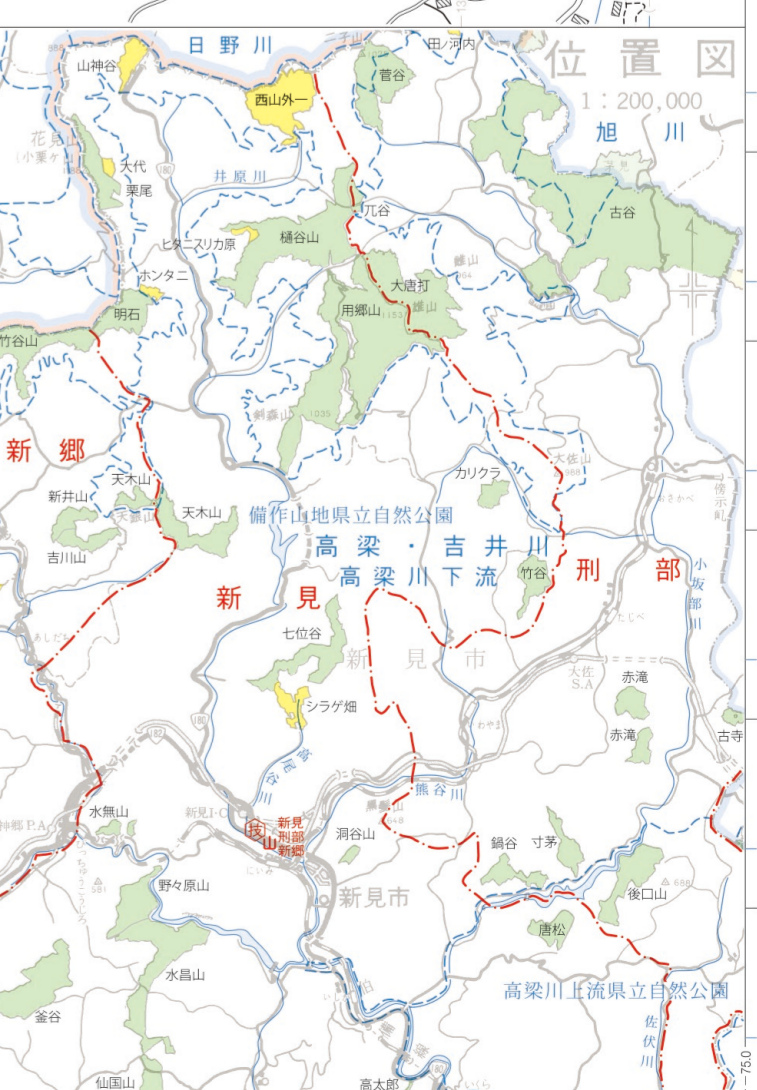

高梁・吉井川広域流域森林計画区 高梁川下流森林計画区 国有林野施業実施計画図

令和10年度策定
片岡 秋穂

岡山県
日野川森林計画区
鳥取森林管理署
日野郡
日南町
根雨

岡山県
日野川森林計画区
鳥取森林管理署
日野郡
日南町
根雨

岡山森林管理署
新見郡
森林事務所
林班番号 536-541・544・550-564・566-569・572・706・999

凡例		
▲	針葉樹林	
○	広葉樹林	
△	針広混交林	
■	混交歩合	
□	育成天然林	
◇	複層林	
■	山地災害防止タイプ	
■	水源涵養タイプ	
■	自然維持タイプ	
■	森林空間利用タイプ	
■	快適環境形成タイプ	
□	附帯地	
□	貸地	
□	雑地	
□	国有林	
□	官行造林地	
名称	国有林	
名称	官行造林地	
国有林名	林班	面積ha
菅谷	536-537	209.98
	538	22.04
大唐打	539-541・706	299.31
用郷山	544-550-559	797.26
榑谷山	560-564	445.93
栗尾	566	103.78
明石	567	116.10
天木山	568-569-572	173.09
用郷林道	999	1.62

1:20,000
等高線間隔120mとす。