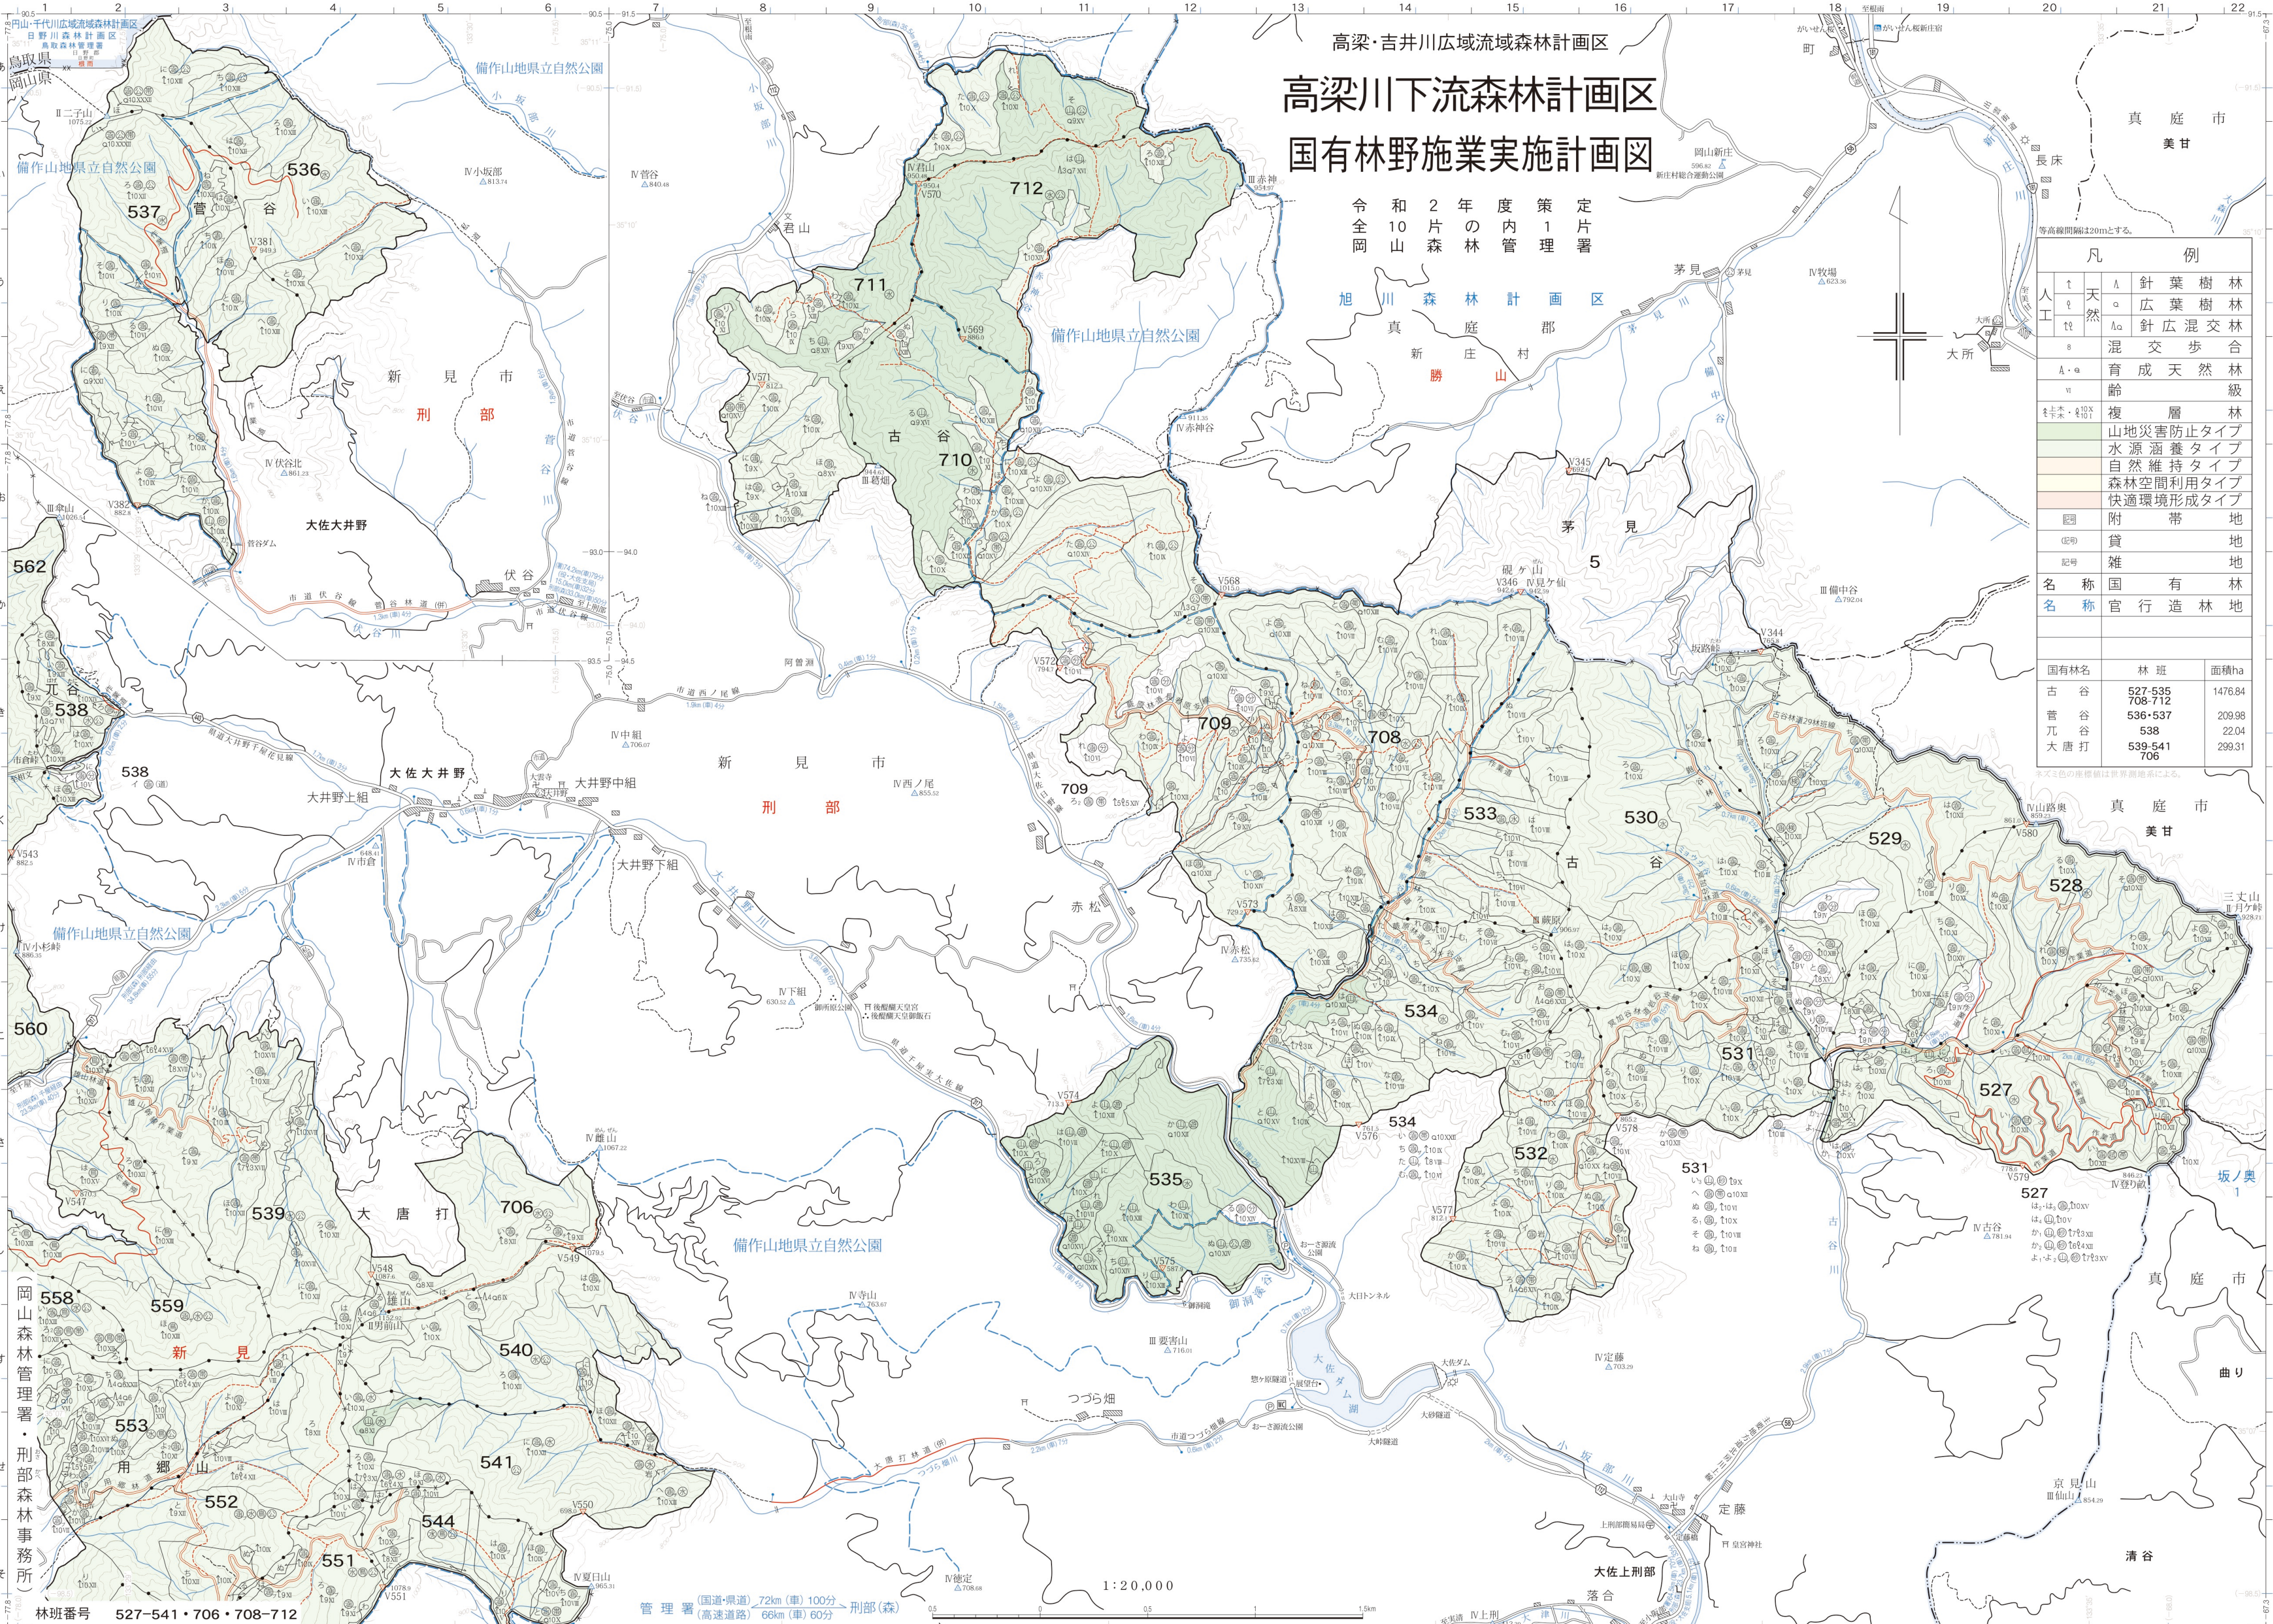

高梁・吉井川広域流域森林計画区
高梁川下流森林計画区
国有林野施業実施計画図

令和2年度策定
 10片の管内
 岡山の森林管理1片

旭川森林計画区
 真庭市
 新庄村
 勝山

凡例		
△	針葉樹林	
○	広葉樹林	
△○	針広混交林	
△○	混交歩合	
A・a	育成天然林級	
Ⅶ	齢	
上・下	複層林	
緑	山地災害防止タイプ	
黄	水源涵養タイプ	
橙	自然維持タイプ	
赤	森林空間利用タイプ	
青	快適環境形成タイプ	
○	附帯地	
△	貸地	
記号	雑地	
名称	国有林	
名称	官行造林地	
国有林名	林班	面積ha
古谷	527-535 708-712	1476.84
菅谷	536-537	209.98
兀谷	538	22.04
大唐打	539-541 706	299.31

本文3色の階級は世界測地系による。

林班番号 527-541・706・708-712

管理署(国道・県道) 72km(車)100分 刑部(森) 66km(車)60分

1:20,000

大佐上刑部
 落合

清谷