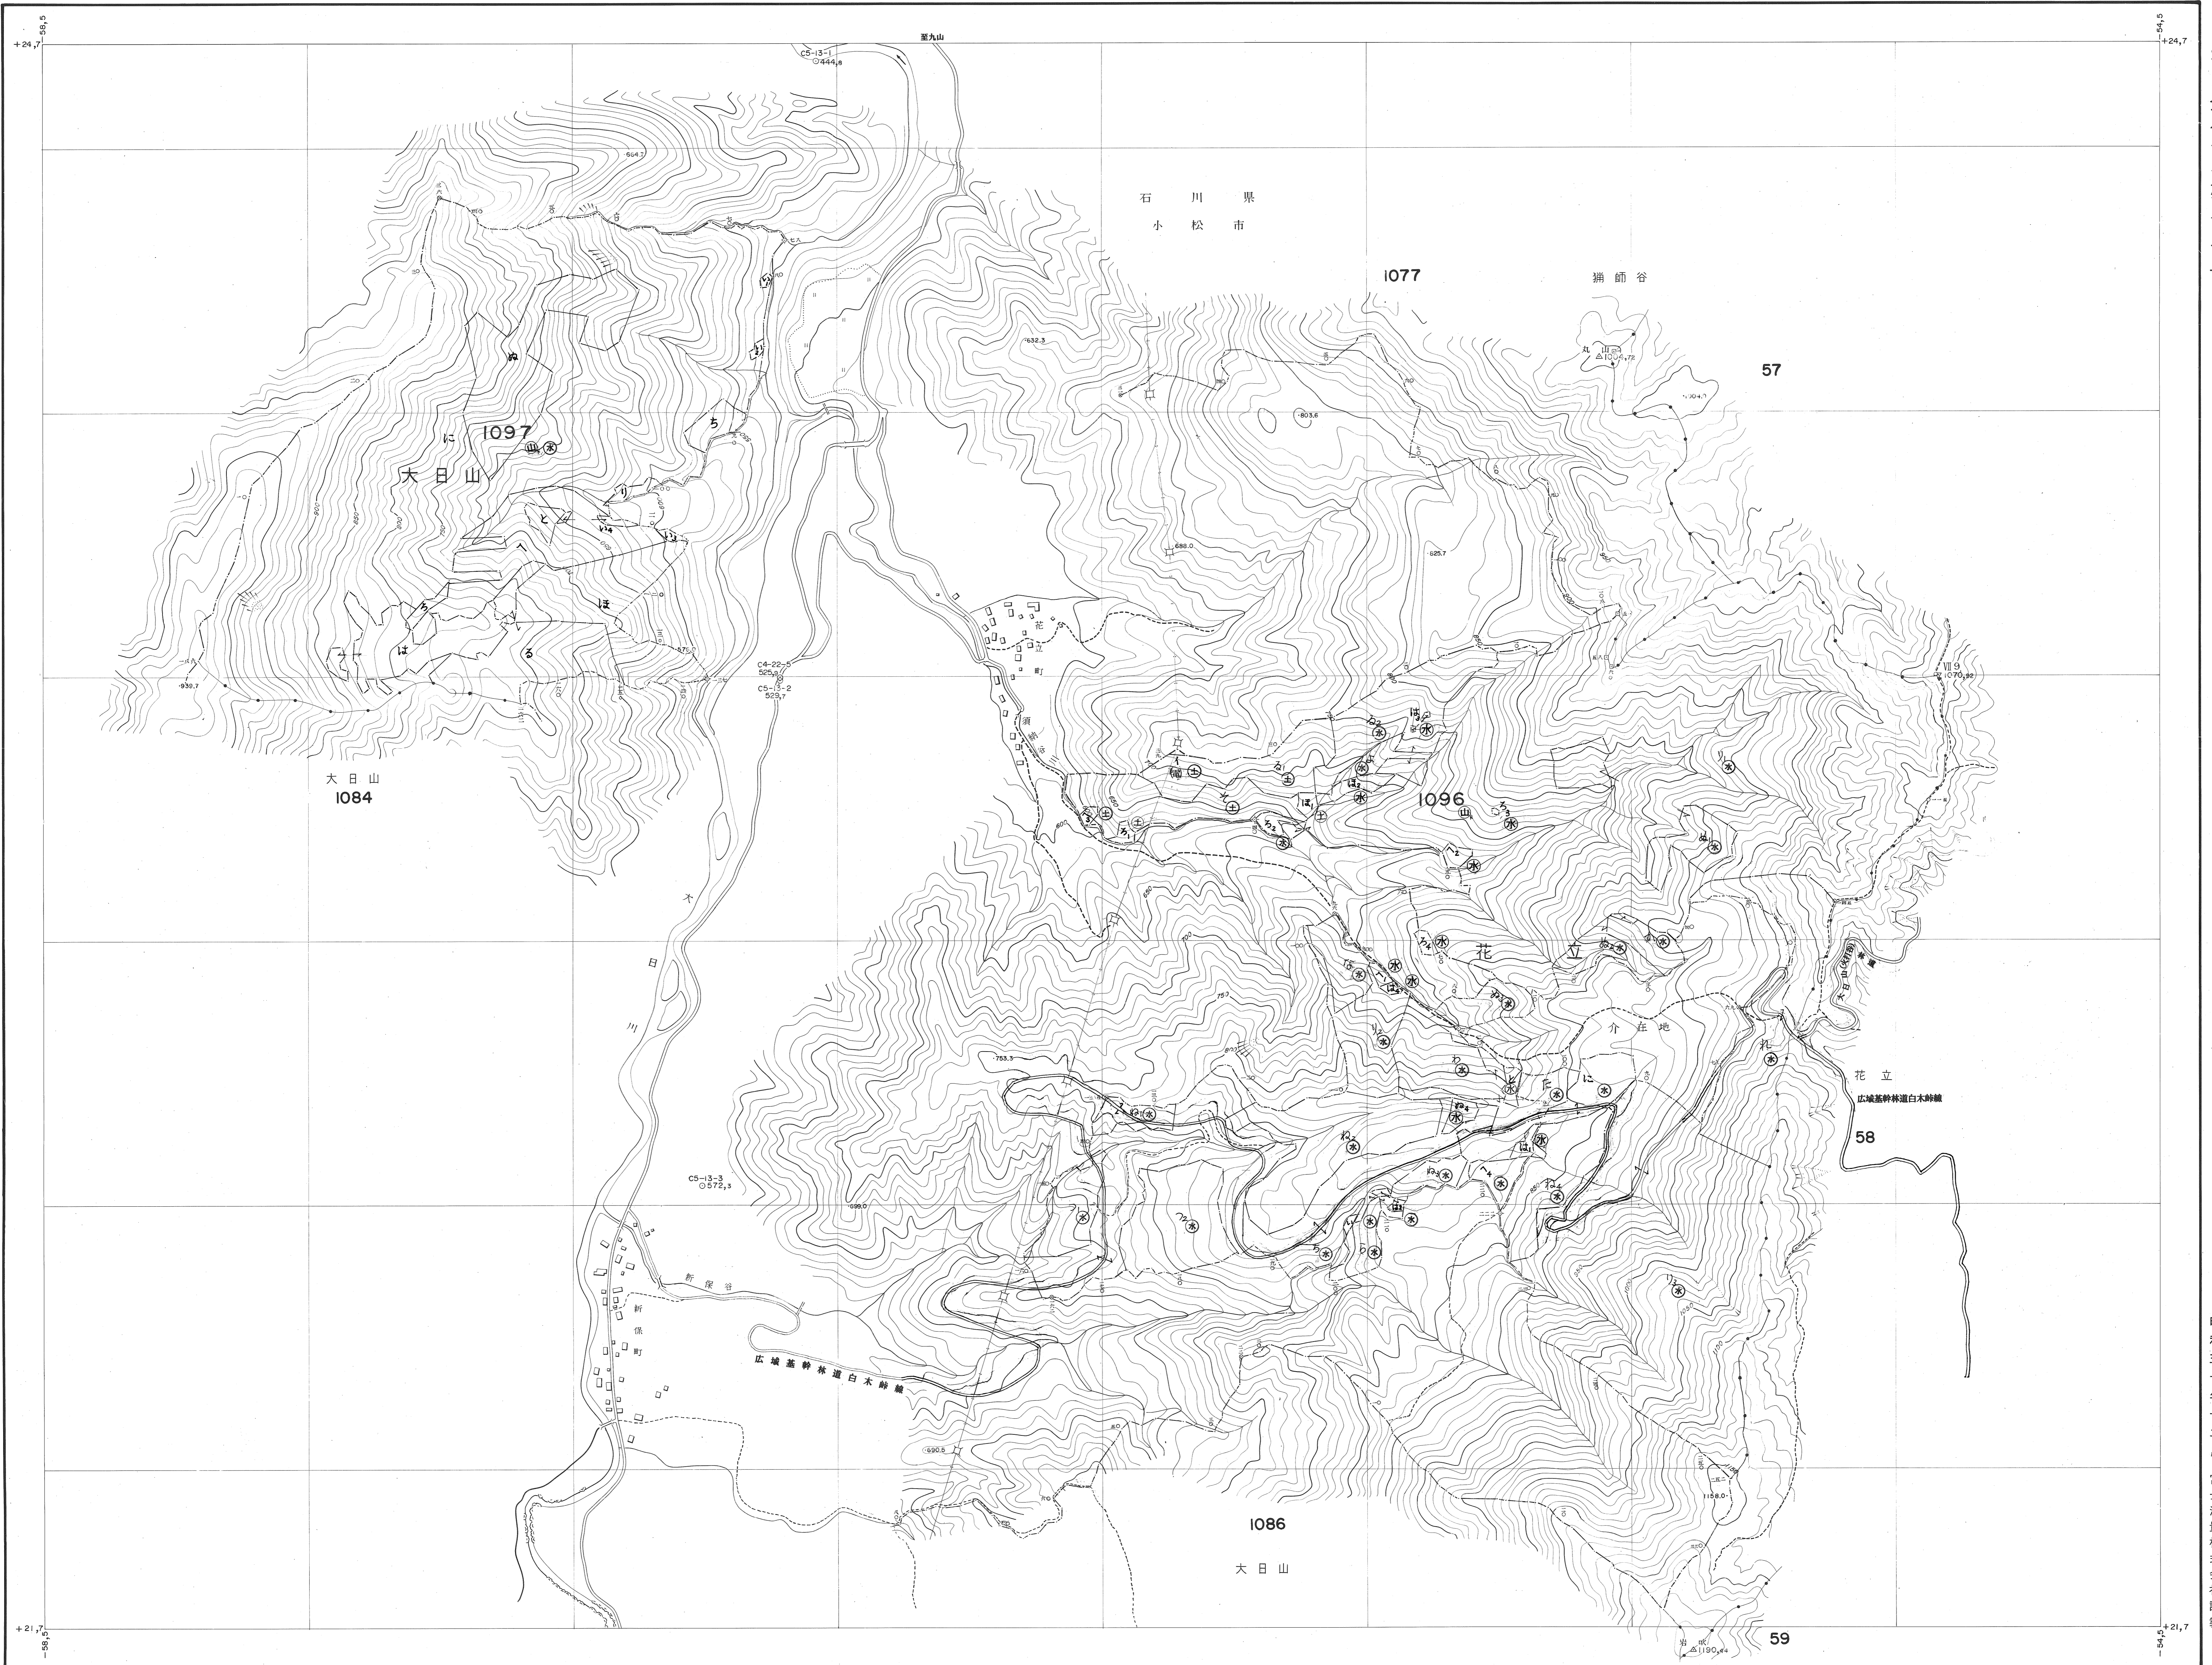

加賀森林計画区・国有林森林計画図・石川森林管理署基本図

1:5,000

公共座標 第七系

石川全八一片第七一号

近畿中国森林管理局 石川森林管理署 小松森林事務所

令和三年
令和五年十二月
国有林森林計画樹立
第六次施業管理計画樹立
富士測量株式会社調製

林班番号 1096.1097

使用規模 ヘルフォートプロッター
使用写真 CB 65-2X C5B 12-15
CB 74-2X C2 19-22

石川71 加賀71