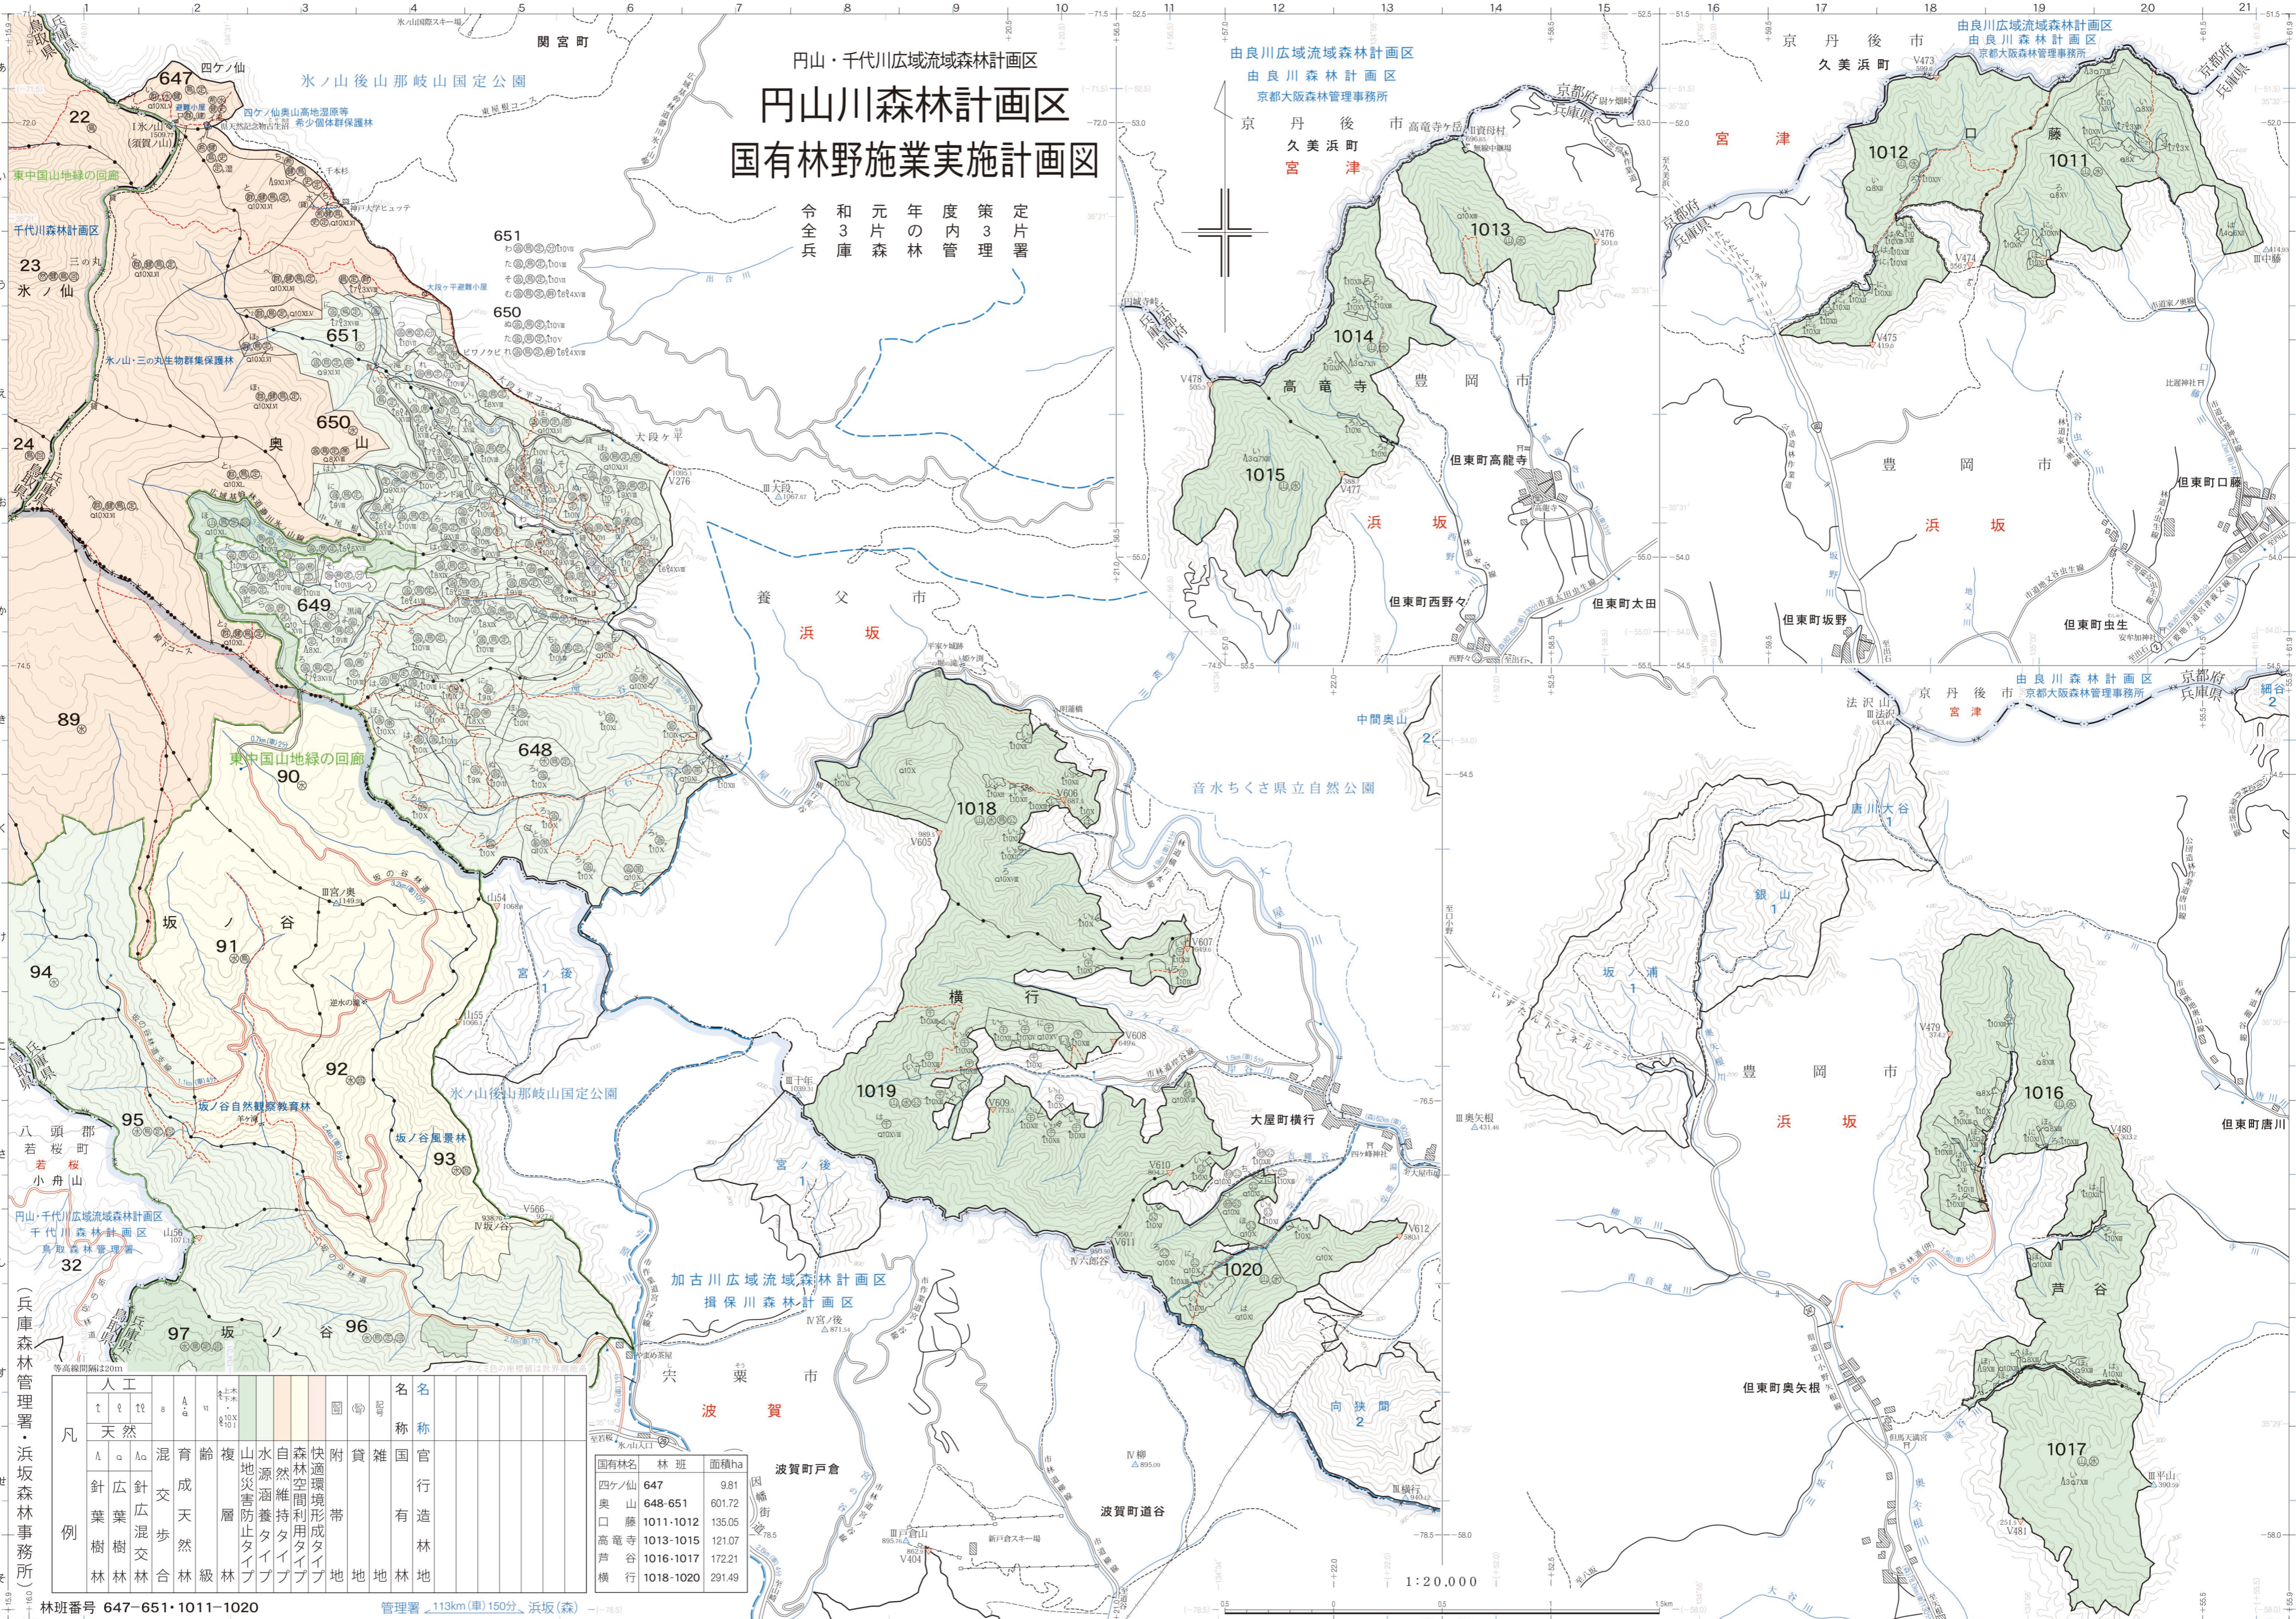

# 円山川森林計画区 国有林野施業実施計画図

令和3年度策定  
片の管内  
3片の森林管理  
令全兵

凡	人工		天然		混交歩合	育成天然林	複層林	山地災害防止タイプ	水源涵養タイプ	自然維持タイプ	森林空間利用タイプ	快適環境形成タイプ	附帯地	貸地	雑種地	名称	官有林
	針葉樹	広葉樹	針葉樹	広葉樹													
例	針葉樹	広葉樹	針葉樹	広葉樹	歩合	林	林	タイプ	タイプ	タイプ	タイプ	タイプ	地	地	地	名称	官有林

国有林名	林班	面積ha
四ヶノ仙	647	9.81
奥山	648-651	601.72
口藤	1011-1012	135.05
高竜寺	1013-1015	121.07
芦谷	1016-1017	172.21
横行	1018-1020	291.49

林班番号 647-651・1011-1020

管理署 113km(車) 150分、浜坂(森)