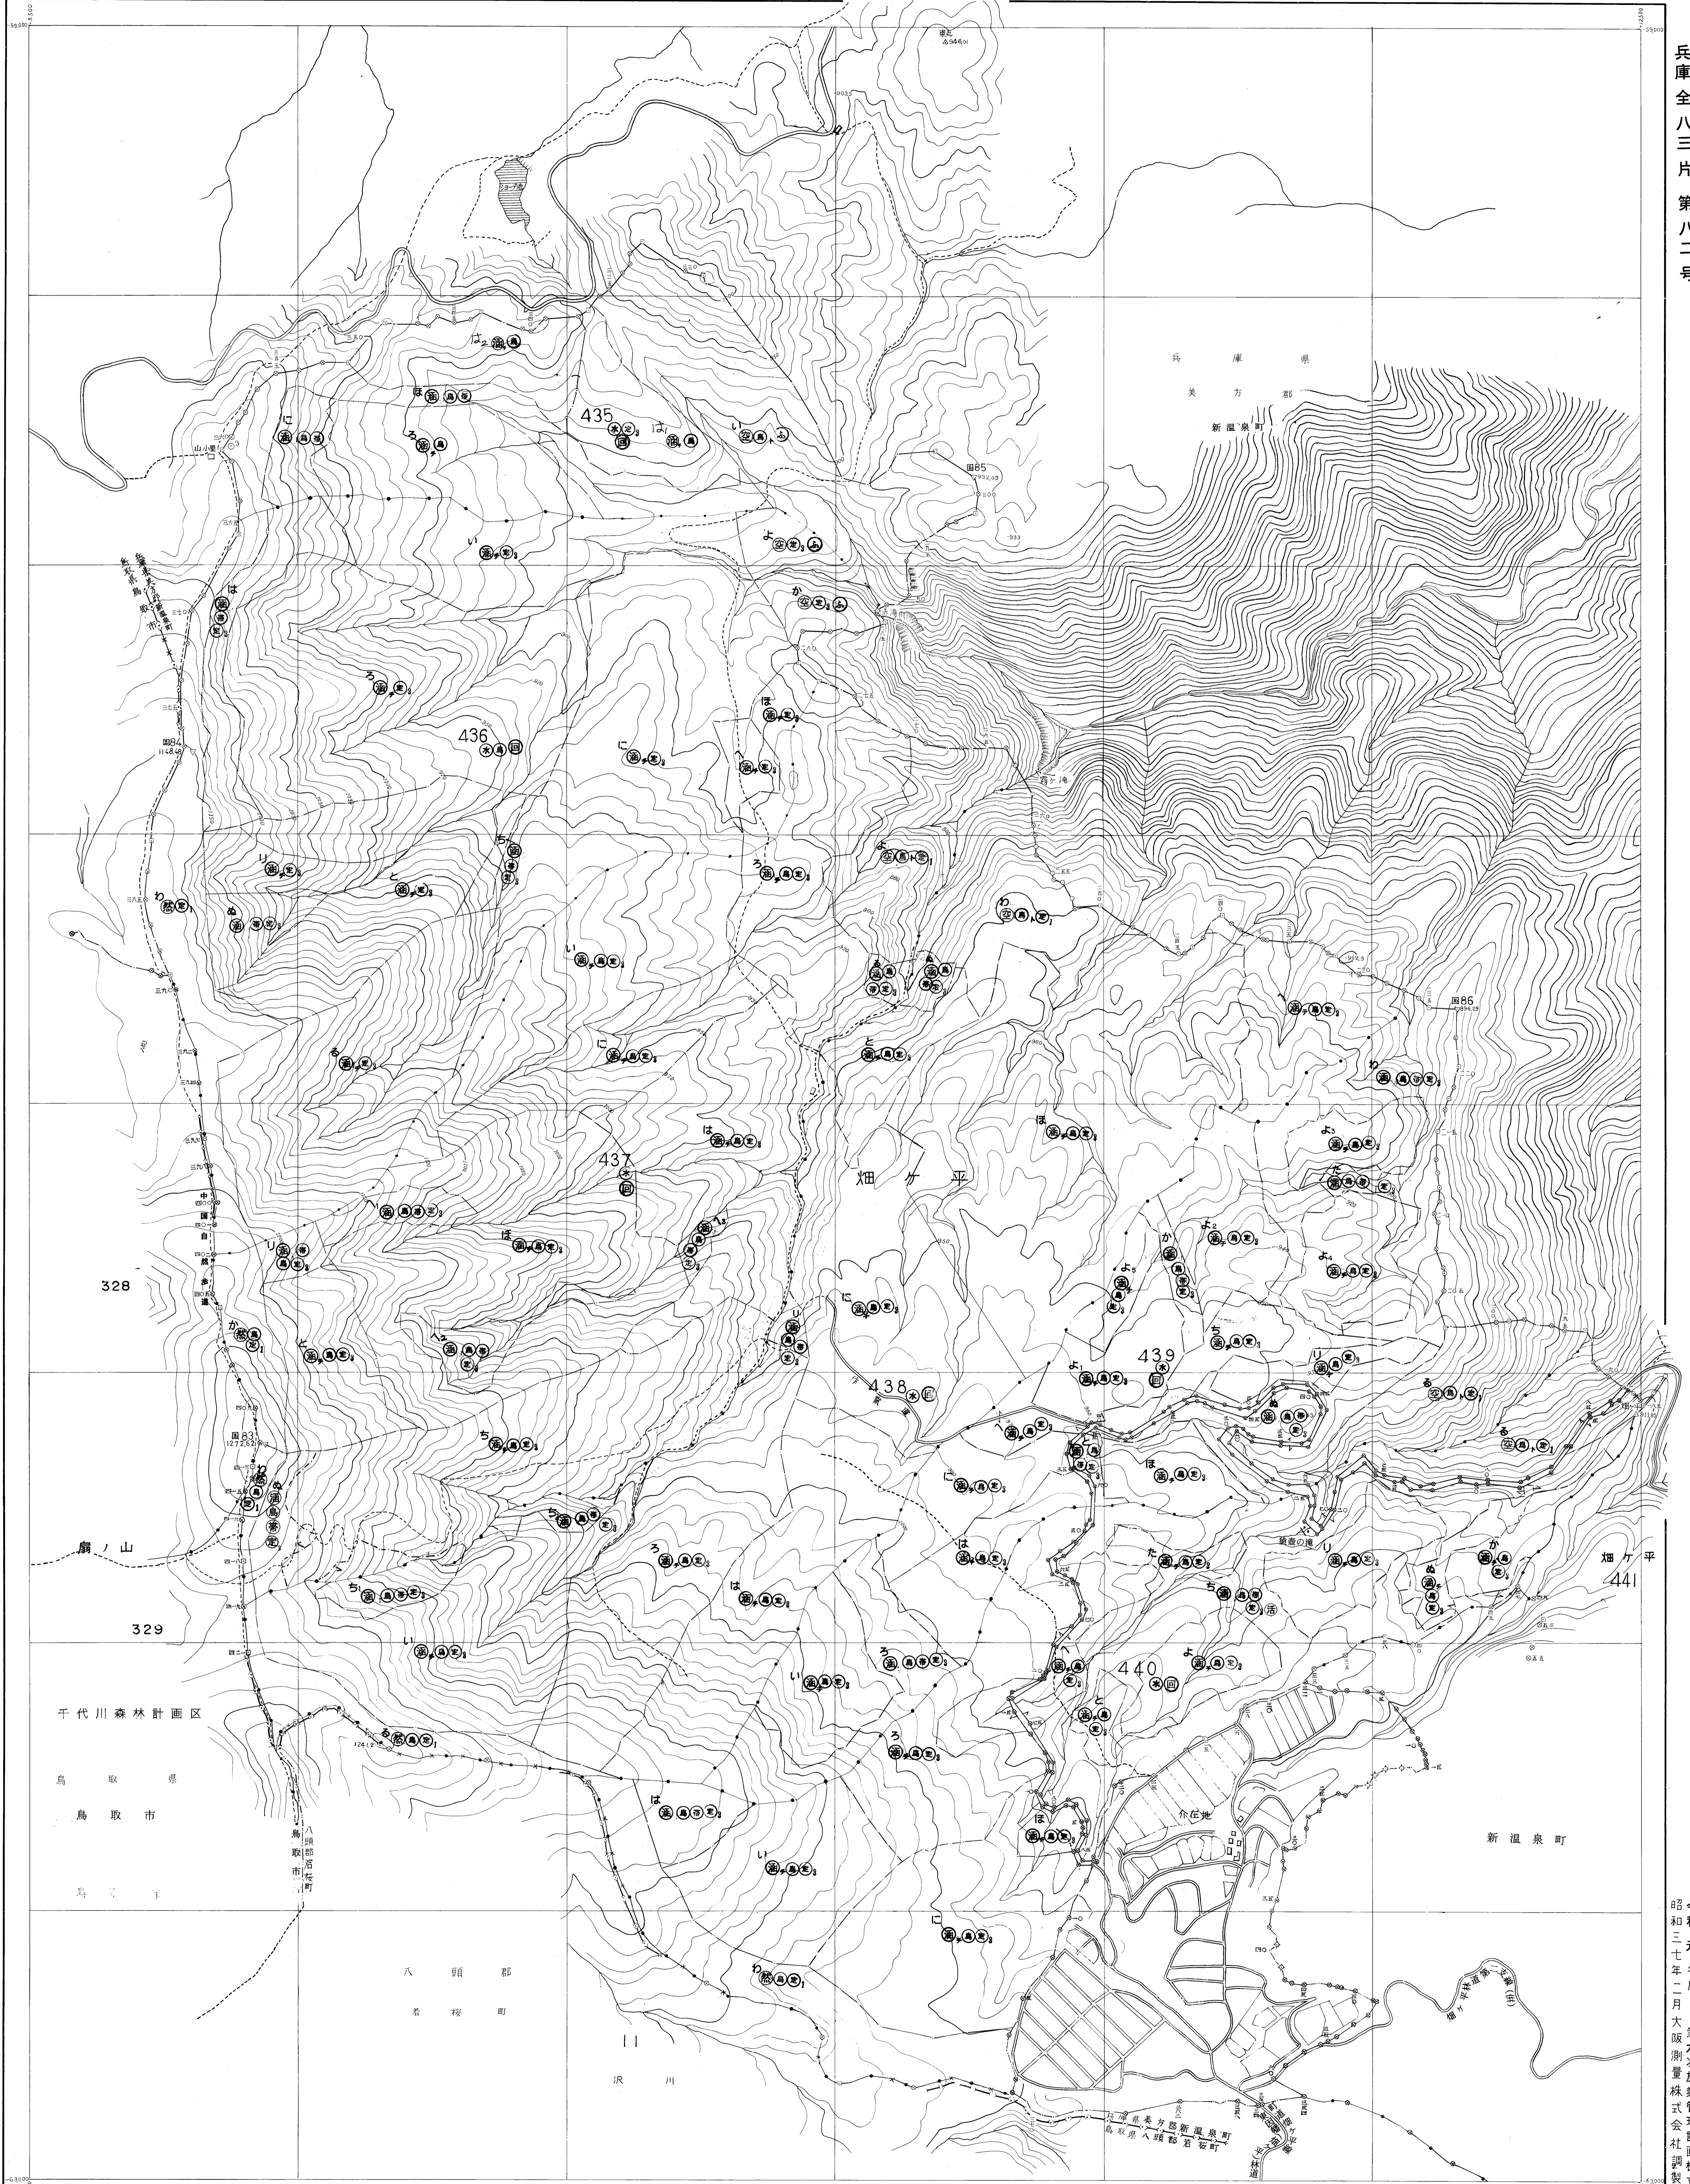

1:5000

円山川森林計画区 国有林森林計画区 兵庫森林管理署基本図

公共座標第V系

兵庫全八三片 第八二号

兵庫82 円山川10

令和元年度 国有林森林計画樹立
昭和三十七年二月 大阪測量株式会社調製

近畿中国森林管理局 兵庫森林管理署 浜坂森林事務所

林班番号 435.436.437.438.439.440.

図化方法 ケルシュプロッター測図
使用写真 山-101, C-1, 3号-4号
山-101, C-2, 3号-5号