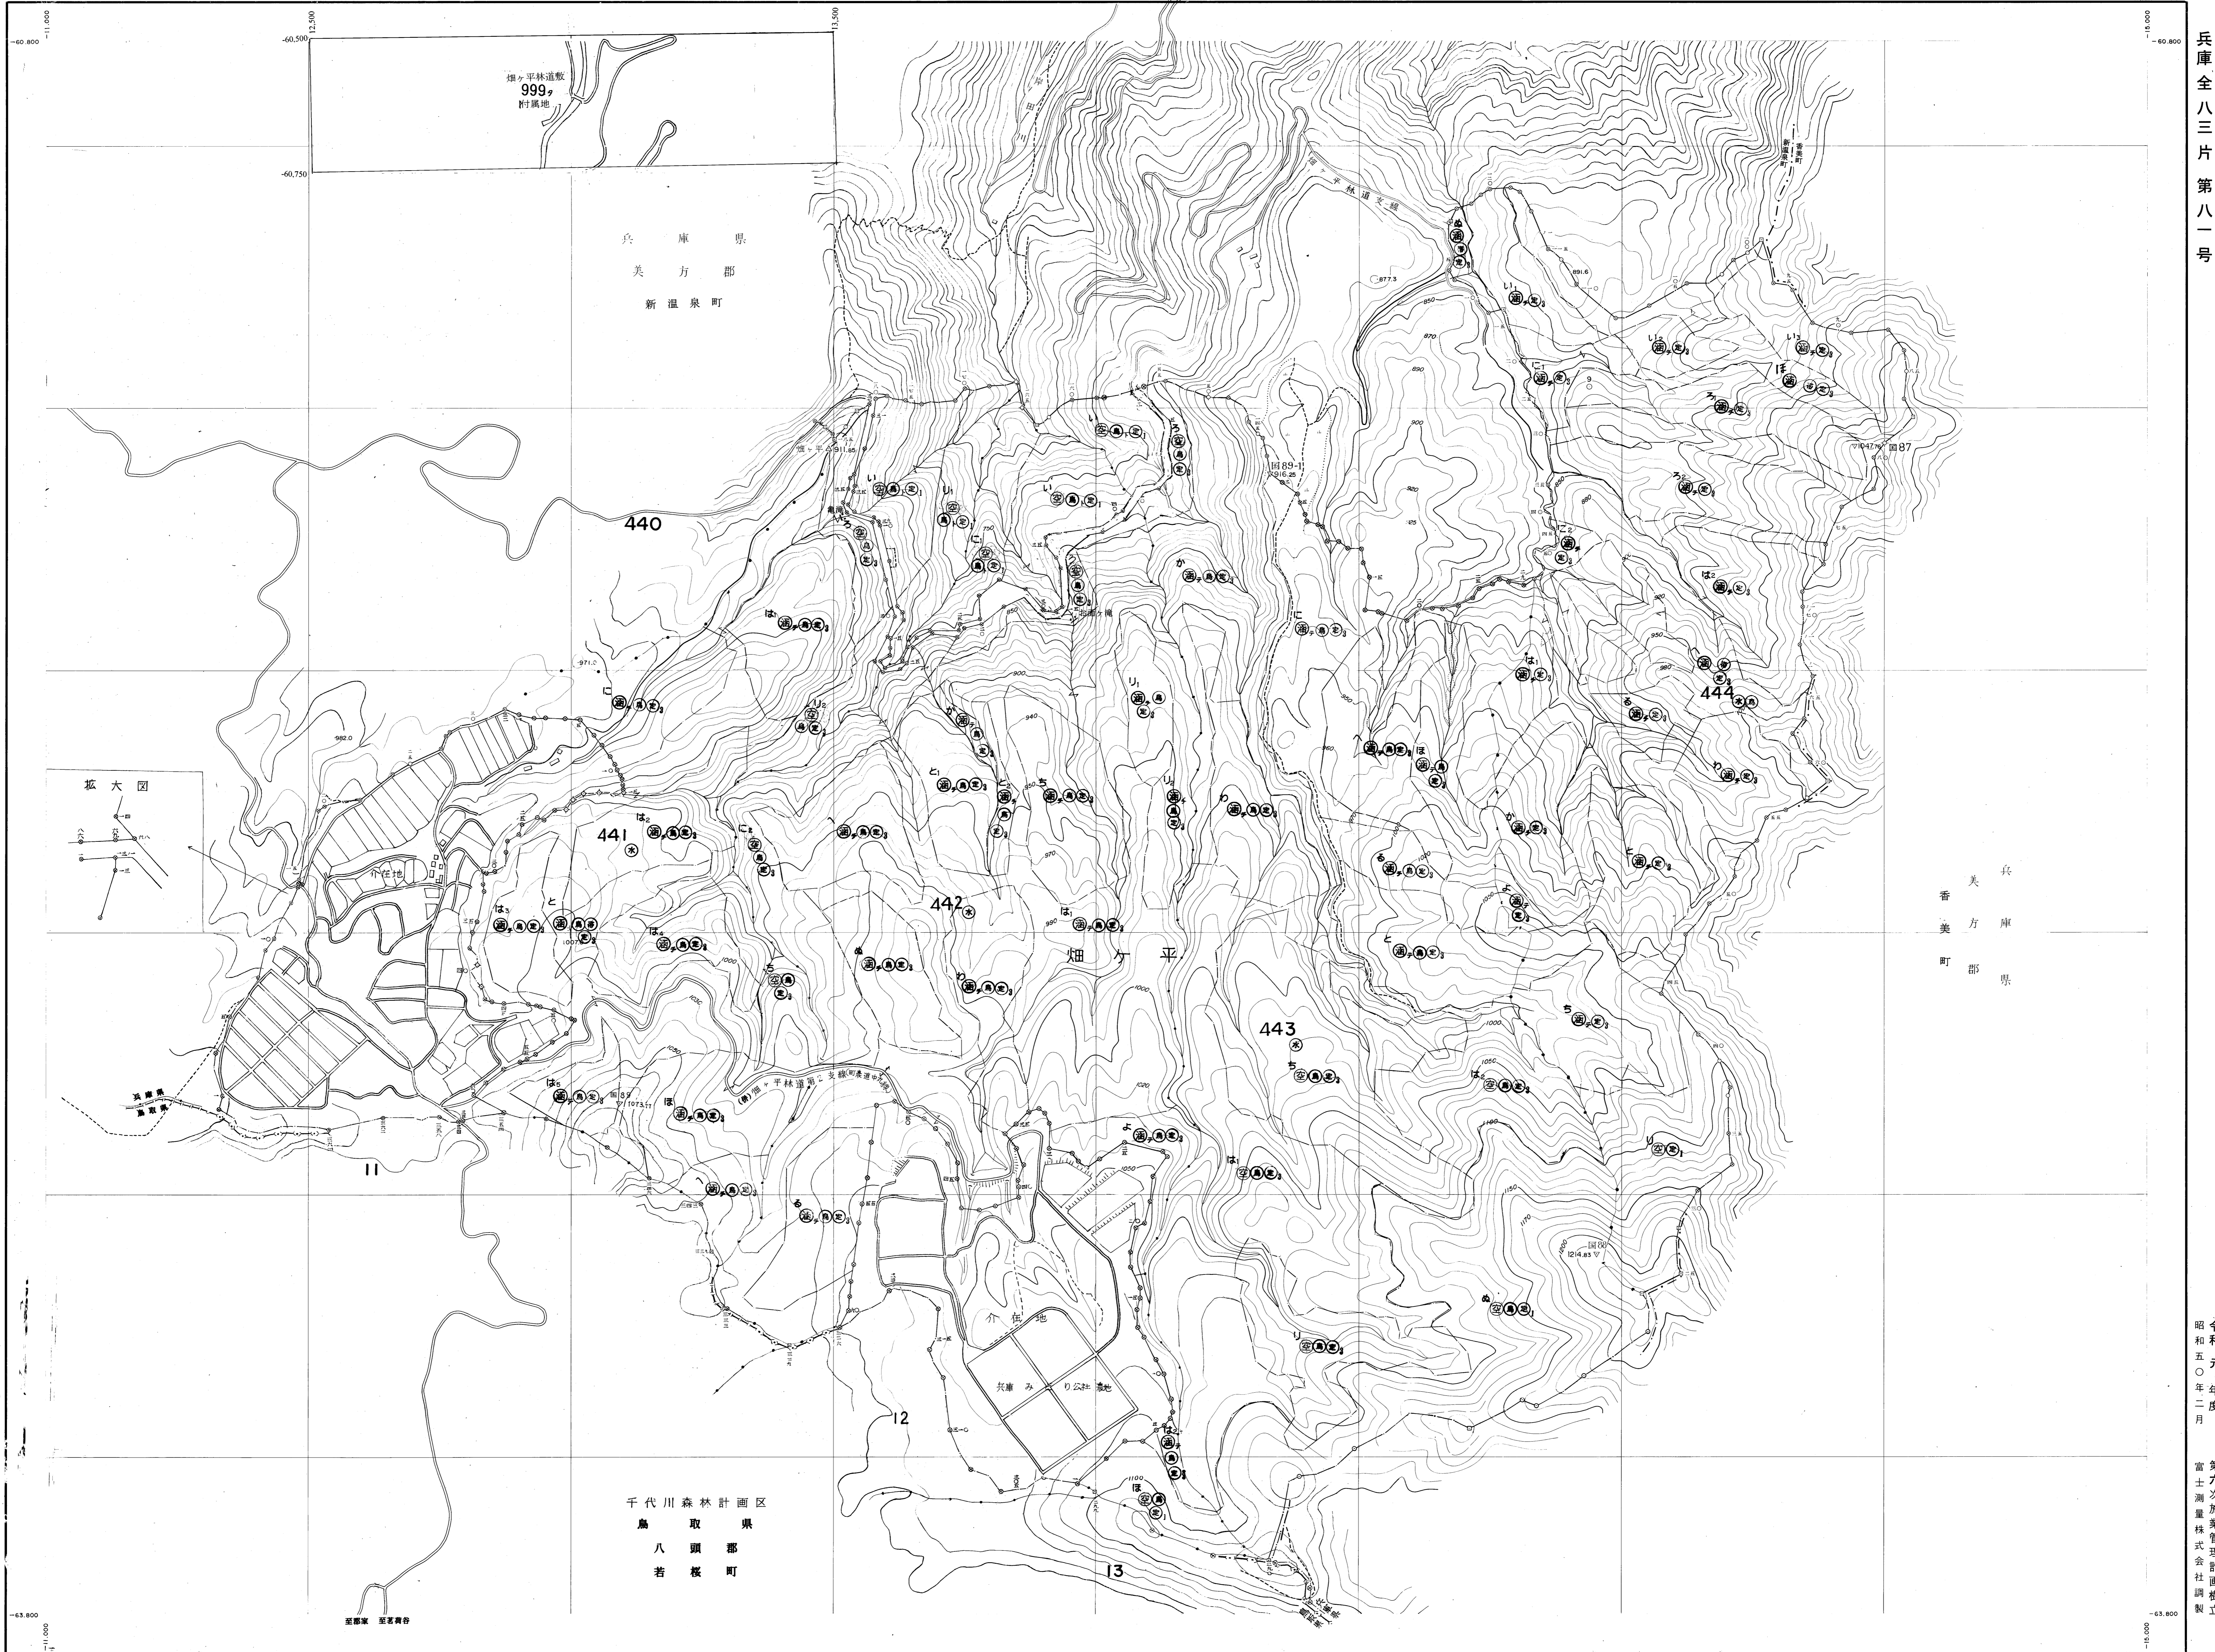

円山川森林計画区 国有林森林計画図 兵庫森林管理署基本図

1:5,000

公共座標第V系

兵庫全八三片第八一号

近畿中国森林管理局 兵庫森林管理署 浜坂森林事務所

兵庫 美方郡 新温泉町

千代川森林計画区 鳥取県 八頭郡 若桜町

令和元年度 昭和五〇年二月 国有林森林計画樹立 第六次施業管理計画樹立 富士測量株式会社調製